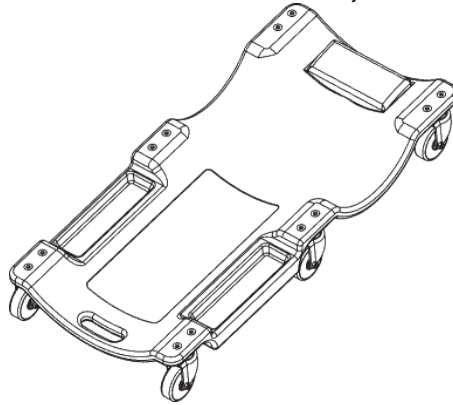

TrendLine

BEDIENUNGSANLEITUNG

Werkstatt-Rollliege für Autoreparaturen

EAN: 2076801504847

Artikel: TRH6802-2

Bitte lesen Sie die Montage- und Bedienungsanleitung sorgfältig durch und bewahren Sie diese für den späteren Gebrauch auf.

Die Werkstatt-Rollliege ist ein professionelles Werkzeug und kein Spielzeug.

Beim Arbeiten unter einem Kraftfahrzeug ist folgendes zu beachten.

Stellen Sie sicher, dass das Fahrzeug auf festem und ebenem Untergrund steht.