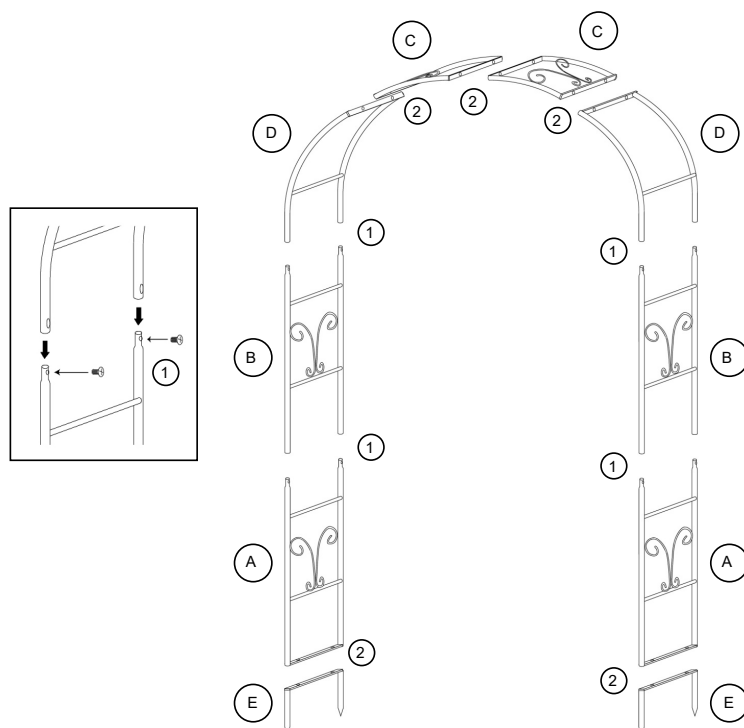

TrendLine

Montageanleitung Rosenbogen

EAN 4251630241608

Bitte lesen Sie die Aufbauanleitung sorgfältig durch und bewahren Sie diese für den späteren Gebrauch auf

1/1

Die Nutzhöhe und die Befestigung sind von der Bodenbeschaffenheit abhängig