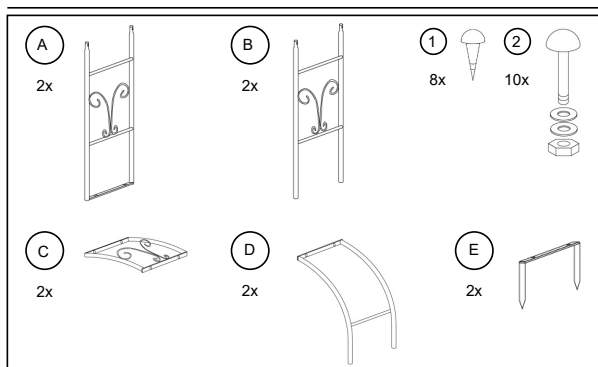

TrendLine

Montageanleitung Rosenbogen

EAN 4251630241608

Bitte lesen Sie die Aufbauanleitung sorgfältig durch und bewahren Sie diese für den späteren Gebrauch auf

1/1

Die Nutzhöhe und die Befestigung sind von der Bodenbeschaffenheit abhängig