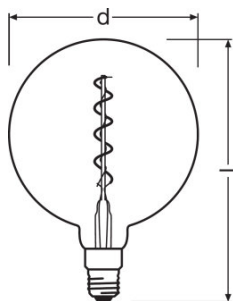

Lichttechnische Daten

Aufwärmzeit (60 %)	< 0,50 s
Startzeit	< 0,5 s

Abmessungen & Gewicht

Gesamtlänge	283,0 mm
Durchmesser	200,0 mm

Außenkolben	G200
Länge	283,0 mm

Temperaturen & Betriebsbedingungen

Umgebungstemperaturbereich	-20...+40 °C
Maximale Temperatur am Messpunkt tc	60 °C