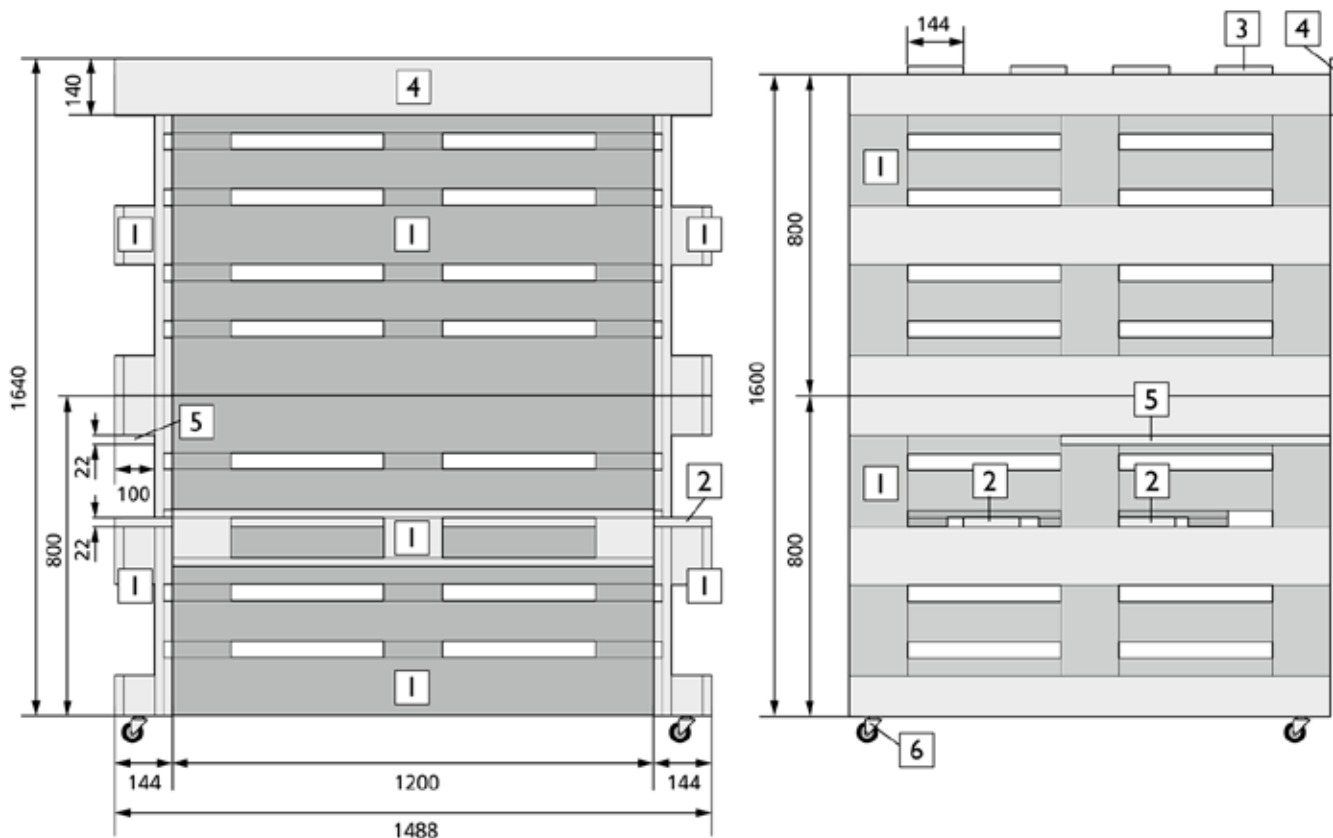

# Strandkorb

## Material

Pos.	Anz.	Bezeichnung	Maße in mm	Einkauf
1	7	Europaletten	1200 x 800 x 144	7 Stück Europalette unbehandelt
2	2	Unterlegbretter	1488 x 140 x 23	7 Stück Schalbrett Fichte 2000 x 140 x 23
3	4	Dachbretter	1488 x 140 x 23	
4	1	Blende	1488 x 140 x 23	
5	1	Zwischenboden	670 x 100 x 23	1 Stück Schalbrett Nadelholz 2000 x 100 x 23 mm
6	4	Lenkrolle	50 x 19	4 Stück Lenkrolle 50 x 19 mm
		Wetterschutzfarbe		3 Stück Wetterschutzfarbe silbergrau, 2,5 Liter
		Universalschrauben	5,0 x 40	1 Pack Universalschrauben 5,0 x 40 mm, Senkkopf PZ 2
		Universalschrauben	5,0 x 80	1 Pack Universalschrauben 5,0 x 80 mm, Senkkopf PZ 2