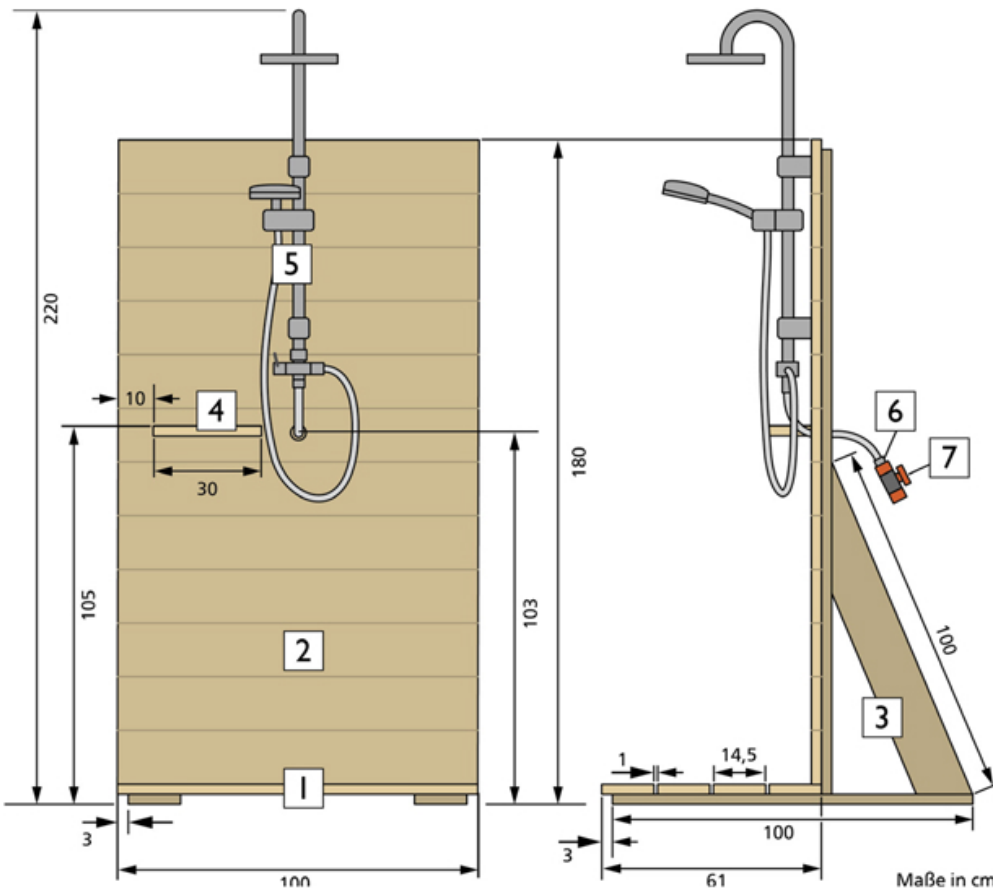

Gartendusche

Werkzeug

Akku-Bohrschrauber
 Bit-Set
 Bleistift
 Forstnerbohrer 25 mm
 Handkreissäge
 Holzbohrer
 Schraubzwingen
 Schreinerwinkel
 Zollstock

Material

Pos.	Anz.	Bezeichnung	Maße	Einkauf
1	1	Boden	100 x 100 x 5,6 cm	12 Stück Terrassendiele Douglasie 2000 x 145 x 28 mm
2	1	Rückwand	100 x 180 x 5,6 cm	
3	2	Strebe	100 x 14,5 x 2,8 cm	
4	1	Ablage	30 x 14,5 x 2,8 cm	
5	1	Dusche		1 Stück Wellness Duschsystem Kopfbrause rund
6	1	Gartenschlauchanschluss		1 Stück Geräteanschlussstück AG 1/2"
7	1	Regulierventil		1 Stück Regulierventil
		Schrauben	4 x 40 mm	1 Paket Edelstahlschrauben 4,0 x 40 mm, 175 Stück