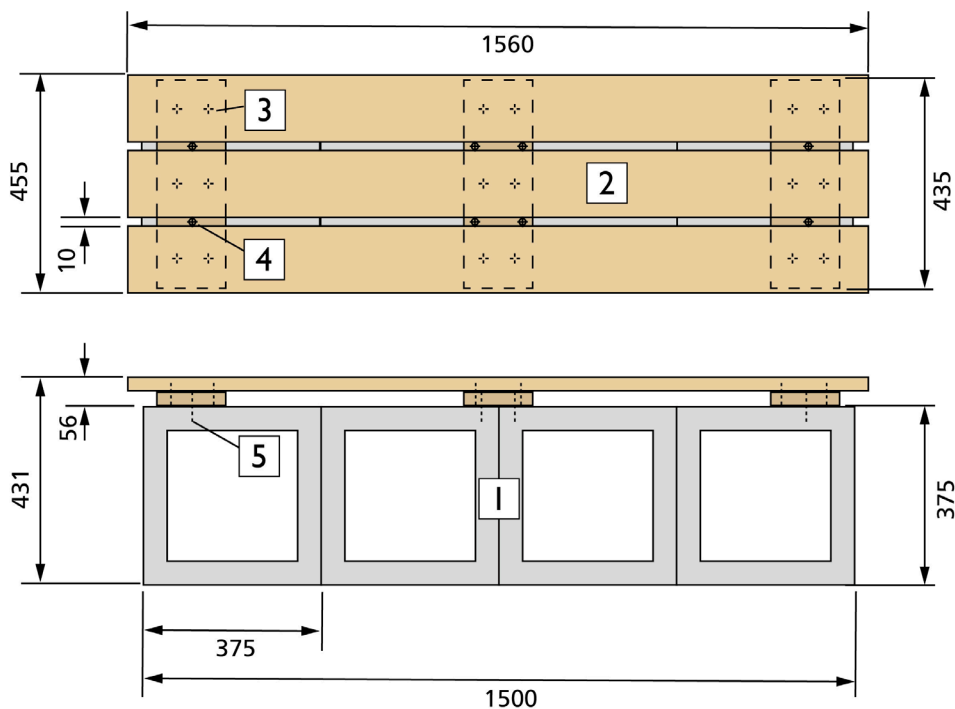

Brennholzbank

Werkzeug

Akku-Bohrschrauber
Bit-Set
Bleistift
Handkreissäge
Holzbohrer-Set
Steinbohrer-Set
Schlagbohrmaschine
Schleifpapier
Schraubzwingen
Winkel
Zollstock

Material

Pos.	Anz.	Bezeichnung	Maße in mm	Einkauf
1	1	Fuß	1500 x 375 x 400	8 Stück Beton-Pfeilerelemente 375 x 375 x 200 mm
2	1	Sitzfläche	1560 x 455 x 56	3 Stück Terrassendielen Douglasie 2000 x 145 x 28 mm
3	18	Schrauben	5,0 x 40	Universalschrauben Edelstahl 5,0 x 40 mm
4	8	Schrauben	5,0 x 60	Universalschrauben Edelstahl 5,0 x 50 mm
5	8	Dübel	6,0 x 35	Universaldübel 6,0 x 35 mm