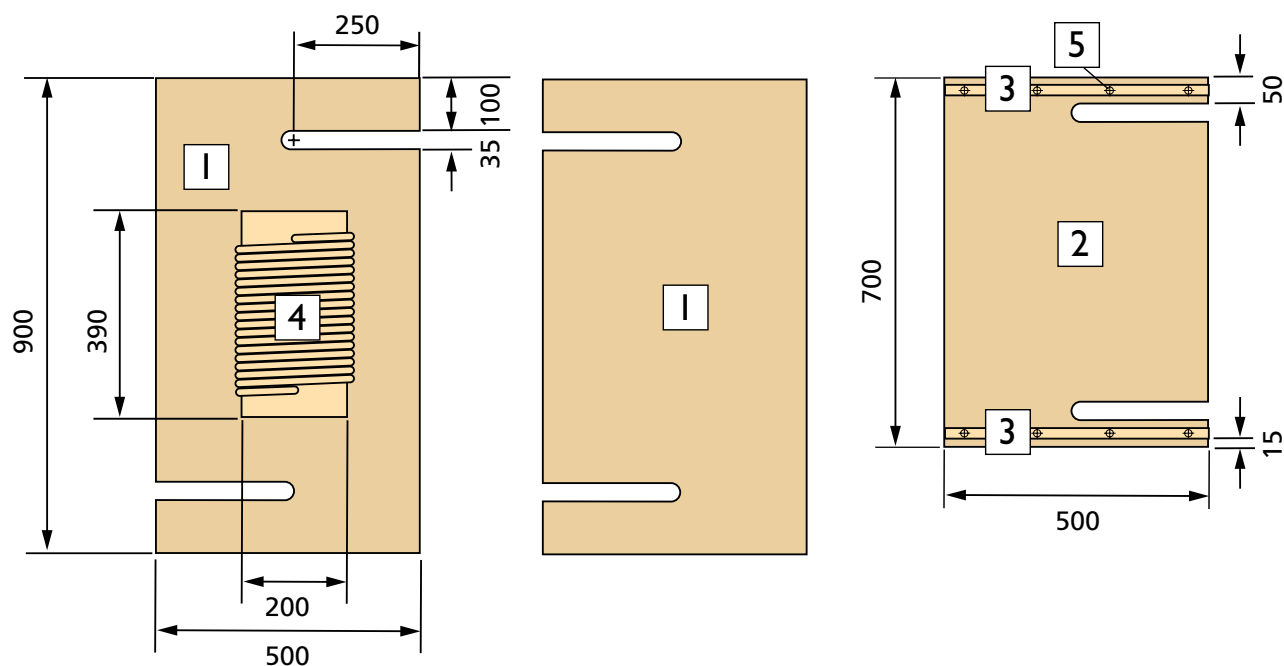

## Material

Pos.	Anz.	Bezeichnung	Maße in mm	Einkauf
1	2	Seitenwand	900 x 500 x 18	1 Stück Leimholz Fichte 2500 x 500 x 18 mm
2	1	Boden	700 x 500 x 18	
3	2	Leiste	500 x 20 x 20	1 Stück Quadratleiste Kiefer, 2400 x 20 x 20 mm
4	1	Kratzfläche	200 x 390 x 18	1 Stück Leimholz Kiefer 1 Seil, Sisal natur, ø 6 mm, 20 m lang
5	14	Schrauben	3,5 x 35	1 Pack Universalschrauben 3,5 x 35, Senkkopf verzinkt
		Holzleim		