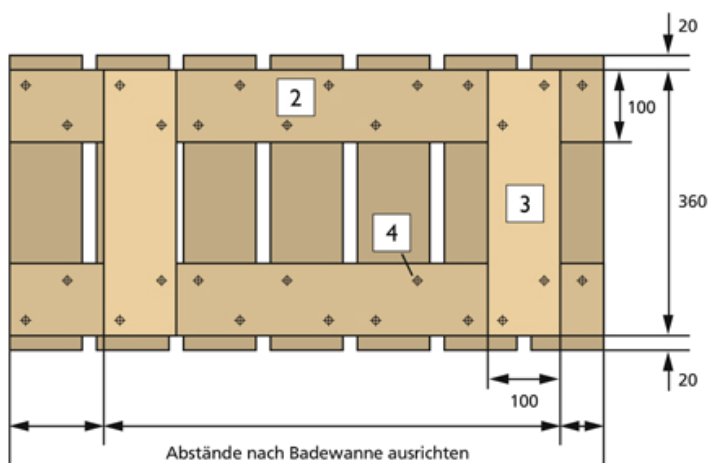

# Badewannenablage

## Material

Pos.	Anz.	Bezeichnung	Maße	Einkauf
1	7	Brett oben	400 x 100 x 18 mm	2 Stück Glattkantbrett Douglasie, 3000 x 100 x 18 mm
2	2	Längsverbindung unten	790 x 100 x 18 mm	
3	2	Querverbindung unten	360 x 100 x 18 mm	
4	36	Schrauben	3,5 x 30 mm	Edelstahlschrauben Torx
	1	Leinöl		Leinölfirnis farblos