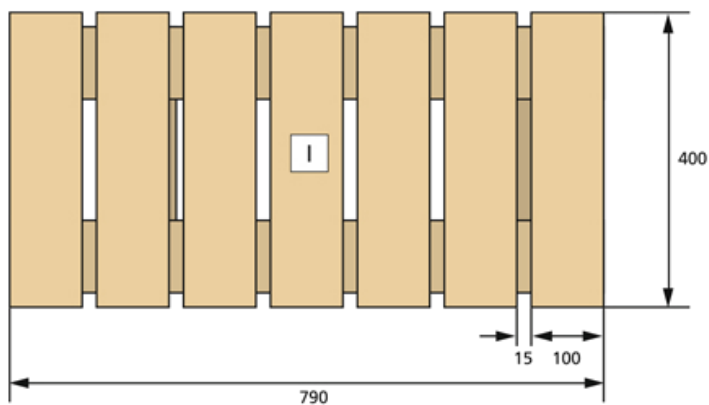

# Badewannenablage

## Material

Pos.	Anz.	Bezeichnung	Maße	Einkauf
1	7	Brett oben	400 x 100 x 18 mm	2 Stück Glattkantbrett Douglasie, 3000 x 100 x 18 mm
2	2	Längsverbindung unten	790 x 100 x 18 mm	
3	2	Querverbindung unten	360 x 100 x 18 mm	
4	36	Schrauben	3,5 x 30 mm	Edelstahlschrauben Torx
	1	Leinöl		Leinölfirnis farblos