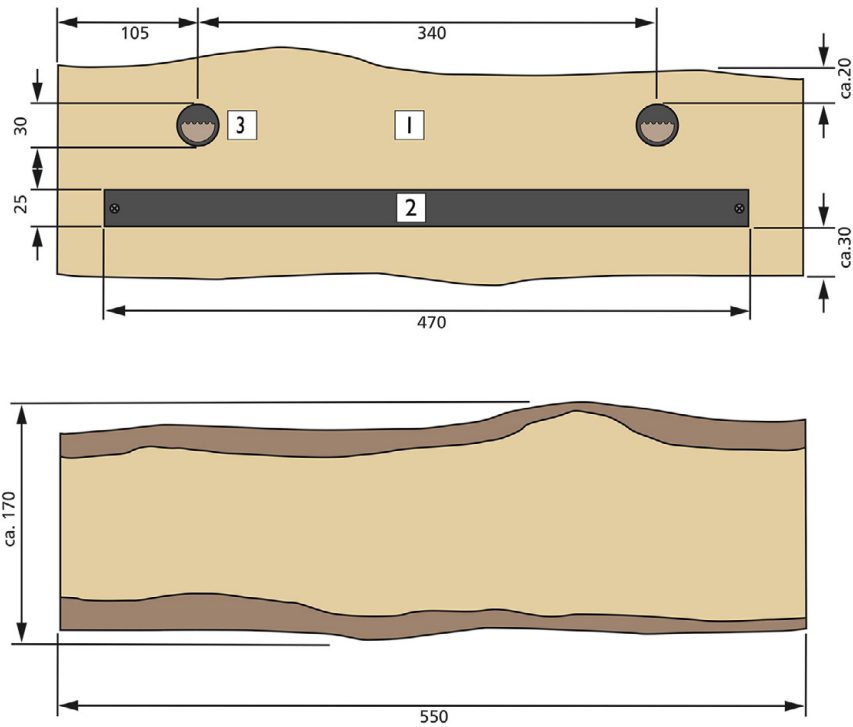

Magnetisches Schlüsselbrett

Material

Pos.	Anz.	Bezeichnung	Maße	Einkauf
1	1	Schlüsselbrett	550 x ca.170 x 18 mm	1 Stück Schwartenbrett, 2000 x 80 - 200 x 18 mm
2	1	Magnetleiste	470 x 25 x 15 mm	1 Stück Werkzeugmagnethalter
3	2	Aufhänger	Ø 30 x 12 mm	2 Stück Schrankaufhänger mit Dübel und Schraubhaken