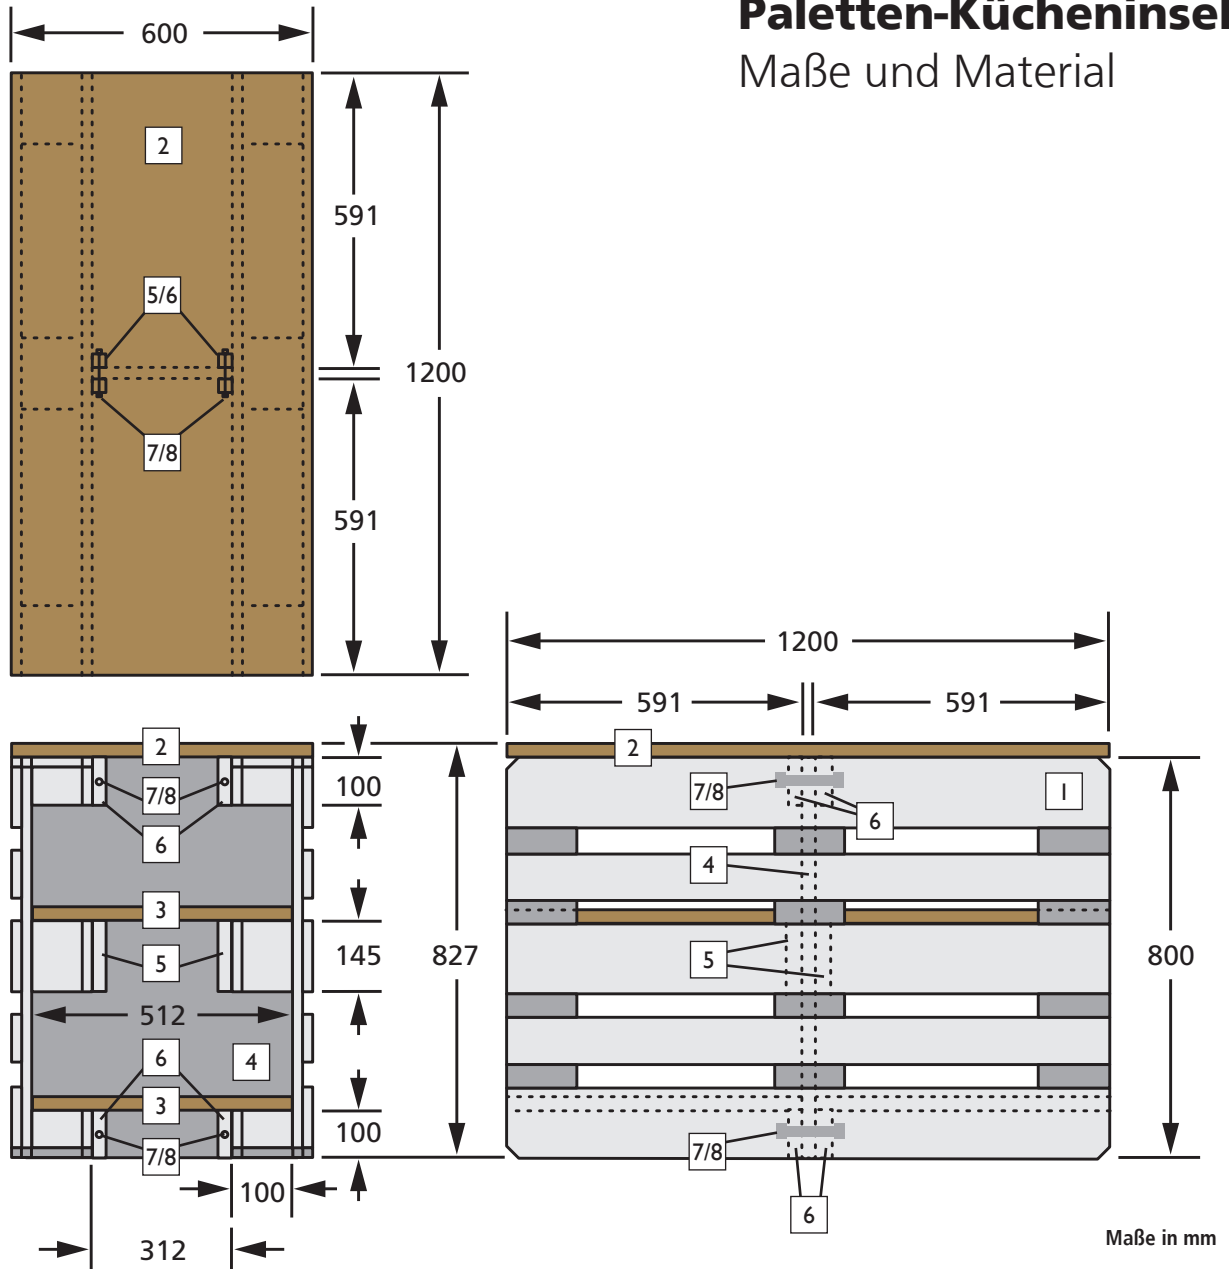

Paletten-Kücheninsel

Maße und Material

Maße in mm

Pos.	Anz.	Bezeichnung	Maße	Einkauf
1	2	Europalette	1200 x 800 mm	2 Europaletten unbehandelt
2	1	Arbeitsplatte	1200 x 600 x 27 mm	3 Tischplatten Buche massiv 1200 x 600 x 27 mm
3	4	Regalboden	512 x 591 x 27 mm	
4	1	Stützbrett	800 x 600 x 18 mm	1 Leimholz Fichte 800 x 600 x 18 mm
5	4	Stützleisten	145 x 28 x 28 mm	1 Flachleiste Fichte/Kiefer 2400 x 28 x 28 mm
6	8	Stützleisten	100 x 28 x 28 mm	
7	4	Verbindungsschraube	10 x 90 mm	4 Schlossschrauben M10 x 90 mm, Flachrundkopf, Teilgewinde
8	4	Mutter	innen 10 mm	4 Muttern M10
	24	Schrauben	4 x 60 mm	1 Packung Universalschrauben Senkkopf 4 x 60 mm
	4	Holzdübel	10 x 40 mm	1 Packung Holzdübel Buche 10 x 40 mm
	1	Farblack	2 l	2 l PU Lack seidenmatt weiß
	1	Leinölfirnis	1 l	1 l Leinölfirnis