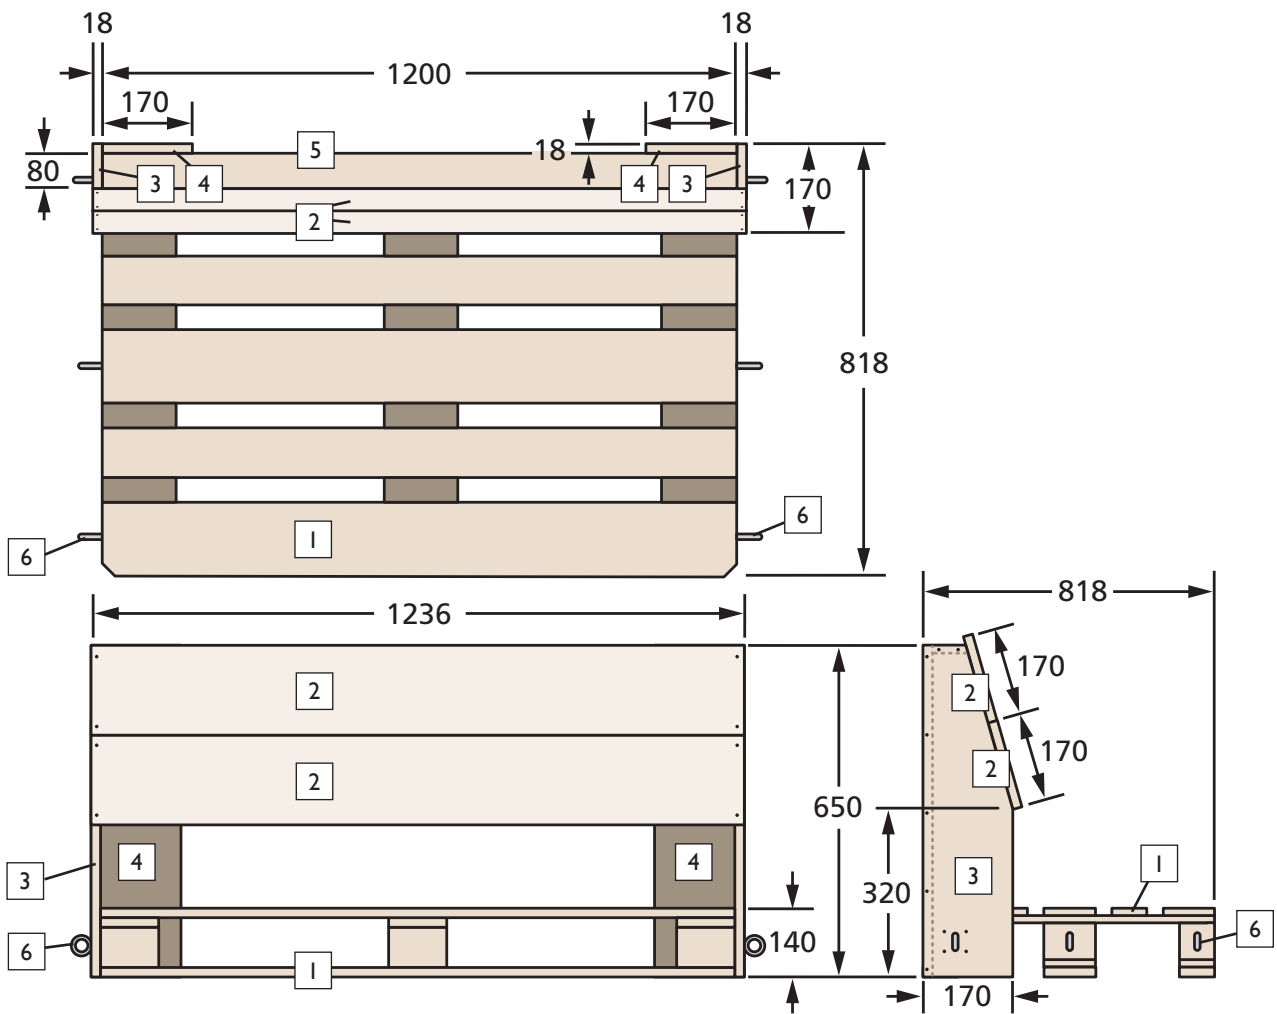

Hollywoodschaukel

Maße und Material

Maße in mm

| Pos. | Anz. | Bezeichnung | Maße | Einkauf |
|------|------|----------------|---------------------|---|
| 1 | 1 | Europalette | 1200 x 800 x 140 mm | 1 Europalette unbehandelt |
| 2 | 2 | Rückenlehne | 1236 x 170 x 18 mm | 3 Glatkantbretter Fichte/Tanne 3000 x 170 x 18 mm |
| 3 | 2 | Seitenteile | 170 x 650 x 18 mm | |
| 4 | 2 | Stützbretter | 170 x 650 x 18 mm | |
| 5 | 1 | Mittelstück | 1200 x 80 x 18 mm | |
| 6 | 6 | Ösenschrauben | 8 x 80 mm | 3 Packungen Ösenschrauben 8 x 80 mm (2 pro Packung) |
| | 16 | Schrauben | 6,0 x 100 mm | 1 Packung Universalschrauben 6,0 x 100 mm |
| | 22 | Schrauben | 3,5 x 40 mm | 1 Packung Universalschrauben 3,5 x 40 mm |
| | 6 | Stricke | 10 mm x 3 m | 3 Paar Stricke 10 mm x 3 m, Polypropylen |
| | 2 | Karabinerhaken | 11 x 120 mm | 2 Karabinerhaken 11 x 120 mm |
| | 6 | Karabinerhaken | 8 x 80 mm | 6 Karabinerhaken 8 x 80 mm |
| | 6 | Seilklemmen | | 6 Seilklemmen für Seile bis 11 mm |