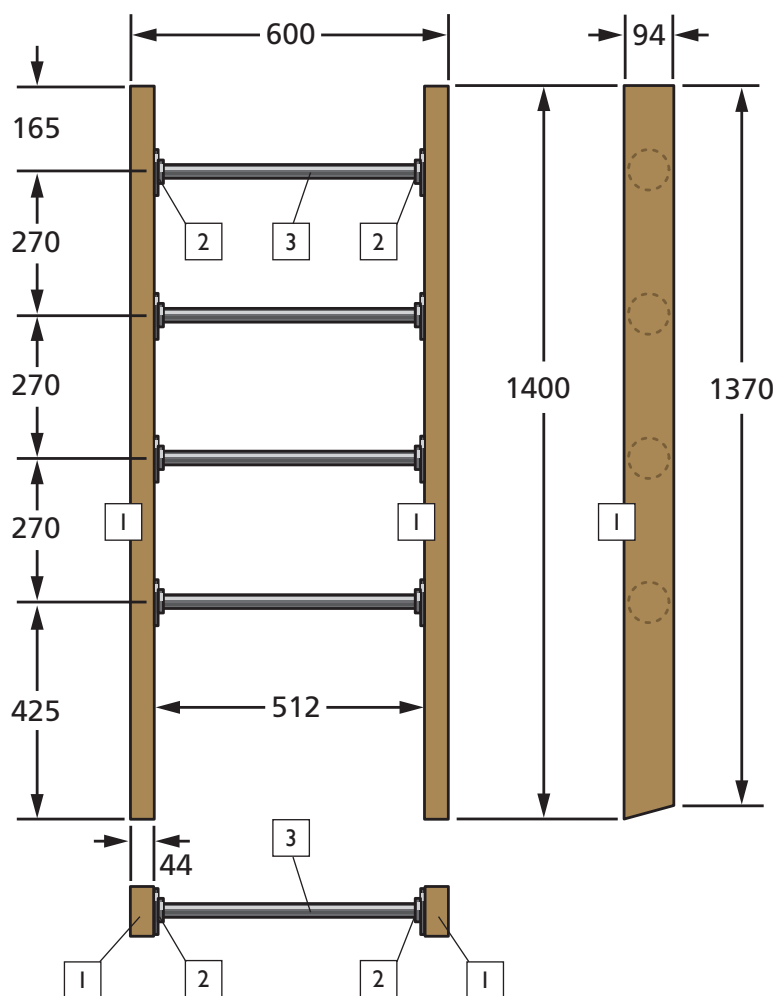

## Maße und Material

Maße in mm

Pos.	Anz.	Bezeichnung	Zuschnittmaße	Einkauf
1	2	Kantholz	1400 mm	Rahmen Fichte, gefast, 4-seitig gehobelt, 2000 x 94 x 44 mm
2	8	Flansch		Dolle Rohrsystem Pipe Plate
3	4	Rohr		Dolle Rohrsystem Pipe Tube 50 cm
	32	Schraube		Schnellbauschrauben 3,9 x 35 mm
	1	Beize		Aqua Clou Holzbeize 250 ml eiche mittel
	1	Arbeitsplattenöl		Arbeitsplattenöl 750 ml