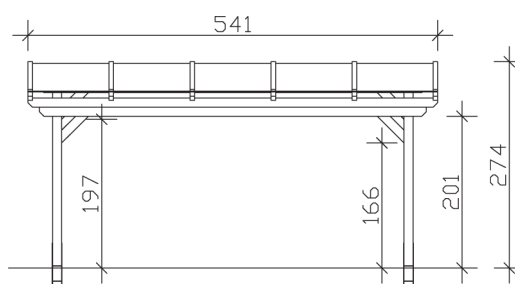

▶ Massive Konstruktion aus hochwertigem Leimholz (BSH-Fichte)

541 X 300 cm

Sanremo

- ▶ Freistehend
- ▶ Dacheindeckung Polycarbonat-Doppelstegplatte in klar
- ▶ Pfosten 12 x 12 cm
- ▶ Inklusive H-Pfostenanker

► Datenblatt / Baubeschreibung		Sanremo 541 x 300cm
Material	Leimholz, Fichte	
Farbbehandlung	Unbehandelt	
Pfostenstärke	12 x 12 cm	
Breite	541 cm	
Tiefe	300 cm	
Grundfläche	16,23 m ²	
Umbauter Raum	41,68 m ³	
Schneelast	1,8 kN/m ²	
Dachfläche	16,23 m ²	
Dachneigung	7 °	
Material Dacheindeckung	Polycarbonat-Doppelstegplatten 16 mm - klar	
Dachstärke	16 mm	
Montageart	Freistehend	
Gesamthöhe hinten	274 cm	
Gesamthöhe vorne	237 cm	
Durchgangshöhe vorne	201 cm	
Pfostenabstand Breite	417-475 cm	
Pfostenabstand Tiefe	243 cm	

Oberfläche Holz	28,59 m ²
Im Lieferumfang enthalten	H-Pfostenanker zum Einbetonieren, Montagematerial, Aufbauanleitung
Verpackung	Paket 1: B 120 cm x L 545 cm x H 55 cm Gewicht 455,000 kg
Artikelnummer	201839-00-20
EAN-Nummer	4018211201839
Lieferhinweis	Für die Anlieferung muss die Zufahrt für 40 t-LKW möglich sein! Die Anlieferung erfolgt frei Bordsteinkante (Festland Deutschland).
Garantie	5 Jahre gemäß unseren Garantiebedingungen

Sanremo 541 X 300cm

Ansicht vorne

Ansicht Seite

Grundriss

Sanremo 541 X 300cm
Schnitte und Ansichten Maßstab 1:100