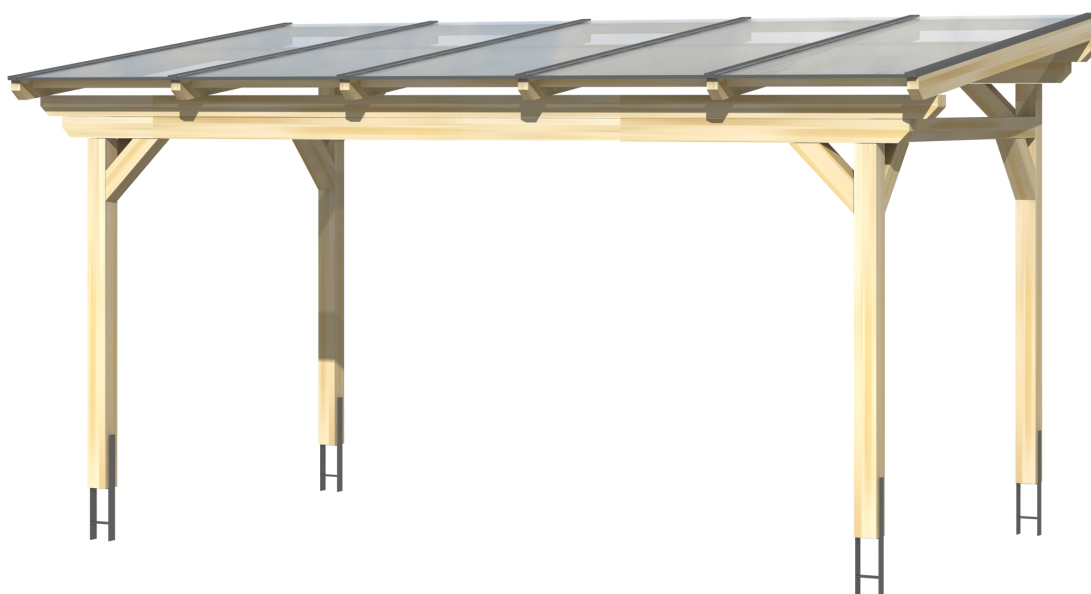

▶ Massive Konstruktion aus hochwertigem Leimholz (BSH-Fichte)

541 X 300 cm

Sanremo

- ▶ Freistehend
- ▶ Dacheindeckung Polycarbonat-Doppelstegplatte in klar
- ▶ Pfosten 12 x 12 cm
- ▶ Inklusive H-Pfostenanker

► Datenblatt / Baubeschreibung		Sanremo 541 x 300cm
Material	Leimholz, Fichte	
Farbbehandlung	Unbehandelt	
Pfostenstärke	12 x 12 cm	
Breite	541 cm	
Tiefe	300 cm	
Grundfläche	16,23 m ²	
Umbauter Raum	41,68 m ³	
Schneelast	1,8 kN/m ²	
Dachfläche	16,23 m ²	
Dachneigung	7 °	
Material Dacheindeckung	Polycarbonat-Doppelstegplatten 16 mm - klar	
Dachstärke	16 mm	
Montageart	Freistehend	
Gesamthöhe hinten	274 cm	
Gesamthöhe vorne	237 cm	
Durchgangshöhe vorne	201 cm	
Pfostenabstand Breite	417-475 cm	
Pfostenabstand Tiefe	243 cm	

Oberfläche Holz	28,59 m ²
Im Lieferumfang enthalten	H-Pfostenanker zum Einbetonieren, Montagematerial, Aufbauanleitung
Verpackung	Paket 1: B 120 cm x L 545 cm x H 55 cm Gewicht 455,000 kg
Artikelnummer	201839-00-20
EAN-Nummer	4018211201839
Lieferhinweis	Für die Anlieferung muss die Zufahrt für 40 t-LKW möglich sein! Die Anlieferung erfolgt frei Bordsteinkante (Festland Deutschland).
Garantie	5 Jahre gemäß unseren Garantiebedingungen

Sanremo 541 X 300cm

Ansicht vorne

Ansicht Seite

Grundriss

Sanremo 541 X 300cm
Schnitte und Ansichten Maßstab 1:100