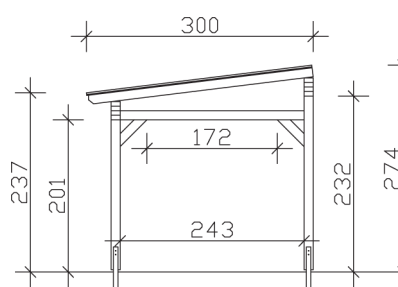

▶ Massive Konstruktion aus hochwertigem Leimholz (BSH-Fichte)

541 X 300 cm

Sanremo

- ▶ Freistehend
- ▶ Dacheindeckung Polycarbonat-Doppelstegplatte in klar
- ▶ Pfosten 12 x 12 cm
- ▶ Inklusive H-Pfostenanker

► Datenblatt / Baubeschreibung		Sanremo 541 x 300cm
Material	Leimholz, Fichte	
Farbbehandlung	Unbehandelt	
Pfostenstärke	12 x 12 cm	
Breite	541 cm	
Tiefe	300 cm	
Grundfläche	16,23 m ²	
Umbauter Raum	41,68 m ³	
Schneelast	1,8 kN/m ²	
Dachfläche	16,23 m ²	
Dachneigung	7 °	
Material Dacheindeckung	Polycarbonat-Doppelstegplatten 16 mm - klar	
Dachstärke	16 mm	
Montageart	Freistehend	
Gesamthöhe hinten	274 cm	
Gesamthöhe vorne	237 cm	
Durchgangshöhe vorne	201 cm	
Pfostenabstand Breite	417-475 cm	
Pfostenabstand Tiefe	243 cm	

Oberfläche Holz	28,59 m ²
Im Lieferumfang enthalten	H-Pfostenanker zum Einbetonieren, Montagematerial, Aufbauanleitung
Verpackung	Paket 1: B 120 cm x L 545 cm x H 55 cm Gewicht 455,000 kg
Artikelnummer	201839-00-20
EAN-Nummer	4018211201839
Lieferhinweis	Für die Anlieferung muss die Zufahrt für 40 t-LKW möglich sein! Die Anlieferung erfolgt frei Bordsteinkante (Festland Deutschland).
Garantie	5 Jahre gemäß unseren Garantiebedingungen

Sanremo 541 X 300cm

Ansicht vorne

Ansicht Seite

Grundriss

Sanremo 541 X 300cm
Schnitte und Ansichten Maßstab 1:100