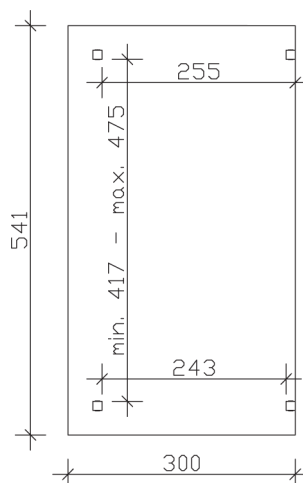

▶ Massive Konstruktion aus hochwertigem Leimholz (BSH-Fichte)

541 X 300 cm

Sanremo

- ▶ Freistehend
- ▶ Dacheindeckung Polycarbonat-Doppelstegplatte in klar
- ▶ Pfosten 12 x 12 cm
- ▶ Inklusive H-Pfostenanker

► Datenblatt / Baubeschreibung		Sanremo 541 x 300cm
Material	Leimholz, Fichte	
Farbbehandlung	Unbehandelt	
Pfostenstärke	12 x 12 cm	
Breite	541 cm	
Tiefe	300 cm	
Grundfläche	16,23 m ²	
Umbauter Raum	41,68 m ³	
Schneelast	1,8 kN/m ²	
Dachfläche	16,23 m ²	
Dachneigung	7 °	
Material Dacheindeckung	Polycarbonat-Doppelstegplatten 16 mm - klar	
Dachstärke	16 mm	
Montageart	Freistehend	
Gesamthöhe hinten	274 cm	
Gesamthöhe vorne	237 cm	
Durchgangshöhe vorne	201 cm	
Pfostenabstand Breite	417-475 cm	
Pfostenabstand Tiefe	243 cm	

Oberfläche Holz	28,59 m ²
Im Lieferumfang enthalten	H-Pfostenanker zum Einbetonieren, Montagematerial, Aufbauanleitung
Verpackung	Paket 1: B 120 cm x L 545 cm x H 55 cm Gewicht 455,000 kg
Artikelnummer	201839-00-20
EAN-Nummer	4018211201839
Lieferhinweis	Für die Anlieferung muss die Zufahrt für 40 t-LKW möglich sein! Die Anlieferung erfolgt frei Bordsteinkante (Festland Deutschland).
Garantie	5 Jahre gemäß unseren Garantiebedingungen

Sanremo 541 X 300cm

Ansicht vorne

Ansicht Seite

Grundriss

Sanremo 541 X 300cm
Schnitte und Ansichten Maßstab 1:100