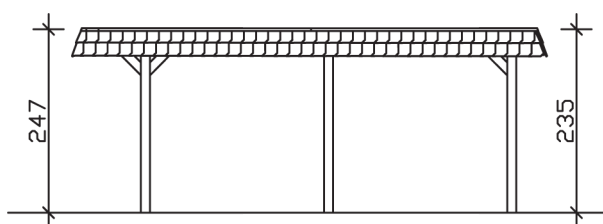

▶ Flachdach-Carport

409 X 628 cm

Carport Wendland schwarze Blende

- ▶ Massive Konstruktion aus hochwertigem Leimholz (BSH-Fichte)
- ▶ Farblich unbehandelt
- ▶ Dachschalung mit EPDM-Folie
- ▶ Pfosten 12 x 12 cm

► Datenblatt / Baubeschreibung		Carport Wendland schwarze Blende
Material		Leimholz, Fichte
Farbbehandlung		Unbehandelt
Pfostenstärke		12 x 12 cm
Breite		409 cm
Tiefe		628 cm
Grundfläche		25,69 m ²
Umbauter Raum		61,90 m ³
Breite Sockelmaß		365 cm
Tiefe Sockelmaß		496 cm
Durchfahrtshöhe vorne		210 cm
Durchfahrtshöhe hinten		198 cm
Durchfahrtsbreite		341 cm
Firsthöhe		247 cm
Traufenhöhe		235 cm
Schneelast		1,25 kN/m ²
Dachform		Flachdach
Dachfläche		21,79 m ²
Dachneigung		1,2 °

Dachstärke	20 mm
Wasserablauf	nach hinten
Pfostenabstand Tiefe	230 cm
Pfostenanzahl	6
Oberfläche Holz	113,41 m ²
Im Lieferumfang enthalten	H-Pfostenanker zum Einbetonieren, Montagematerial, Aufbauanleitung
Anzahl Packstücke	2
Gesamt-Gewicht	849 kg
Verpackung	Paket 1: B 120 cm x L 380 cm x H 65 cm Gewicht 785 kg Paket 2: B 50 cm x L 50 cm x H 40 cm Gewicht 64 kg
Artikelnummer	244256-00-35
EAN-Nummer	4018211025367
Lieferhinweis	Für die Anlieferung muss die Zufahrt für 40 t-LKW möglich sein! Die Anlieferung erfolgt frei Bordsteinkante (Festland Deutschland).
Garantie	5 Jahre gemäß unseren Garantiebedingungen

Carport Wendland schwarze Blende

Ansicht vorne

Ansicht Seite

Grundriss

Carport Wendland schwarze Blende

Schnitte und Ansichten Maßstab 1:100