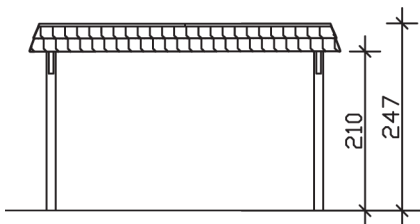

▶ Flachdach-Carport

409 X 628 cm

Carport Wendland schwarze Blende

- ▶ Massive Konstruktion aus hochwertigem Leimholz (BSH-Fichte)
- ▶ Farblich unbehandelt
- ▶ Dachschalung mit EPDM-Folie
- ▶ Pfosten 12 x 12 cm

► Datenblatt / Baubeschreibung		Carport Wendland schwarze Blende
Material		Leimholz, Fichte
Farbbehandlung		Unbehandelt
Pfostenstärke		12 x 12 cm
Breite		409 cm
Tiefe		628 cm
Grundfläche		25,69 m ²
Umbauter Raum		61,90 m ³
Breite Sockelmaß		365 cm
Tiefe Sockelmaß		496 cm
Durchfahrtshöhe vorne		210 cm
Durchfahrtshöhe hinten		198 cm
Durchfahrtsbreite		341 cm
Firsthöhe		247 cm
Traufenhöhe		235 cm
Schneelast		1,25 kN/m ²
Dachform		Flachdach
Dachfläche		21,79 m ²
Dachneigung		1,2 °

Dachstärke	20 mm
Wasserablauf	nach hinten
Pfostenabstand Tiefe	230 cm
Pfostenanzahl	6
Oberfläche Holz	113,41 m ²
Im Lieferumfang enthalten	H-Pfostenanker zum Einbetonieren, Montagematerial, Aufbauanleitung
Anzahl Packstücke	2
Gesamt-Gewicht	849 kg
Verpackung	Paket 1: B 120 cm x L 380 cm x H 65 cm Gewicht 785 kg Paket 2: B 50 cm x L 50 cm x H 40 cm Gewicht 64 kg
Artikelnummer	244256-00-35
EAN-Nummer	4018211025367
Lieferhinweis	Für die Anlieferung muss die Zufahrt für 40 t-LKW möglich sein! Die Anlieferung erfolgt frei Bordsteinkante (Festland Deutschland).
Garantie	5 Jahre gemäß unseren Garantiebedingungen

Carport Wendland schwarze Blende

Ansicht vorne

Ansicht Seite

Grundriss

Carport Wendland schwarze Blende

Schnitte und Ansichten Maßstab 1:100