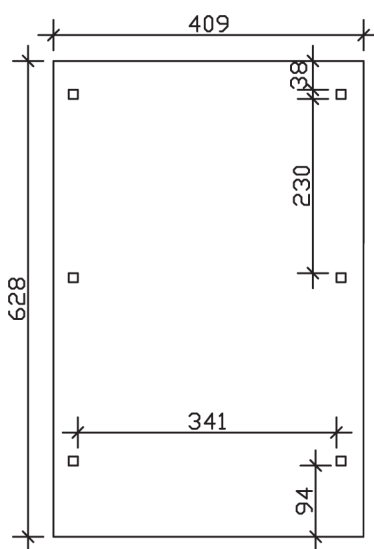

▶ Flachdach-Carport

409 X 628 cm

Carport Wendland schwarze Blende

- ▶ Massive Konstruktion aus hochwertigem Leimholz (BSH-Fichte)
- ▶ Farblich unbehandelt
- ▶ Dachschalung mit EPDM-Folie
- ▶ Pfosten 12 x 12 cm

► Datenblatt / Baubeschreibung		Carport Wendland schwarze Blende
Material		Leimholz, Fichte
Farbbehandlung		Unbehandelt
Pfostenstärke		12 x 12 cm
Breite		409 cm
Tiefe		628 cm
Grundfläche		25,69 m ²
Umbauter Raum		61,90 m ³
Breite Sockelmaß		365 cm
Tiefe Sockelmaß		496 cm
Durchfahrtshöhe vorne		210 cm
Durchfahrtshöhe hinten		198 cm
Durchfahrtsbreite		341 cm
Firsthöhe		247 cm
Traufenhöhe		235 cm
Schneelast		1,25 kN/m ²
Dachform		Flachdach
Dachfläche		21,79 m ²
Dachneigung		1,2 °

Dachstärke	20 mm
Wasserablauf	nach hinten
Pfostenabstand Tiefe	230 cm
Pfostenanzahl	6
Oberfläche Holz	113,41 m ²
Im Lieferumfang enthalten	H-Pfostenanker zum Einbetonieren, Montagematerial, Aufbauanleitung
Anzahl Packstücke	2
Gesamt-Gewicht	849 kg
Verpackung	Paket 1: B 120 cm x L 380 cm x H 65 cm Gewicht 785 kg Paket 2: B 50 cm x L 50 cm x H 40 cm Gewicht 64 kg
Artikelnummer	244256-00-35
EAN-Nummer	4018211025367
Lieferhinweis	Für die Anlieferung muss die Zufahrt für 40 t-LKW möglich sein! Die Anlieferung erfolgt frei Bordsteinkante (Festland Deutschland).
Garantie	5 Jahre gemäß unseren Garantiebedingungen

Carport Wendland schwarze Blende

Ansicht vorne

Ansicht Seite

Grundriss

Carport Wendland schwarze Blende

Schnitte und Ansichten Maßstab 1:100