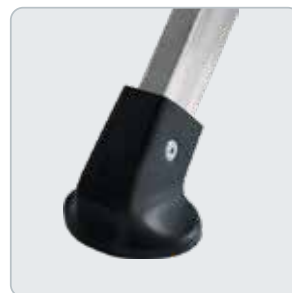

NEW

STABILO[®] Professional KlappTreppe

Robuste zusammenklappbare Aluminiumtreppe mit großen profilierten Stufen für sicheren Auf- und Abstieg sowie bequemen ermüdungsfreien Stand für die unterschiedlichsten Tätigkeiten

- + Rutschhemmende, profilierte 230 x 370 mm große Stufen für ermüdungsfreien Stand
- + Mit einem Handgriff zusammenklappbar
- + Stabile Doppelholme
- + Rutschhemmende Fußstopfen
- + Platzsparend zu verstauen (80 mm schmal ohne Haltebügel, 135 mm schmal mit Haltebügel)
- + Durch das fast senkrecht verlaufende Stützteil ist ein nahes Arbeiten am Objekt möglich
- + Varianten mit oder ohne 600 mm hohem ausziehbarem Haltebügel wählbar

NEW

STABILO Professional KlappTreppe ohne Haltebügel

Art.-No.		A (ca. m)		C (ca. m)	ca. kg
		A	B	C	
810502	2	2,50	0,50	0,70	4,8
810519	3	2,75	0,75	1,00	7,4

STABILO Professional KlappTreppe mit Haltebügel