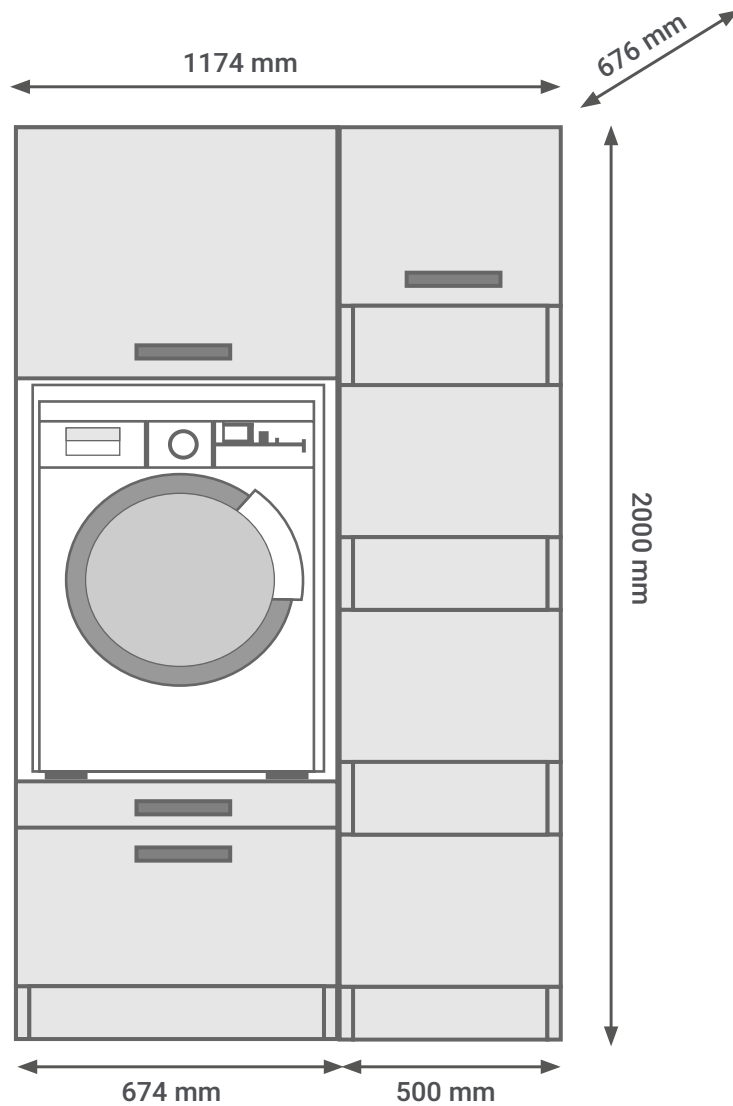

ARTIKELNUMMER	AUSFÜHRUNG	EAN
HWRSET8	Waschmaschinenschrank mit Wäscheschrank	4262376918679

SCHRANKELEMENTE EINZELN ERHÄLTlich

HWRSET2	Waschmaschinenschrank	4262376918617
HWRSET3	Wäscheschrank	4262376918624