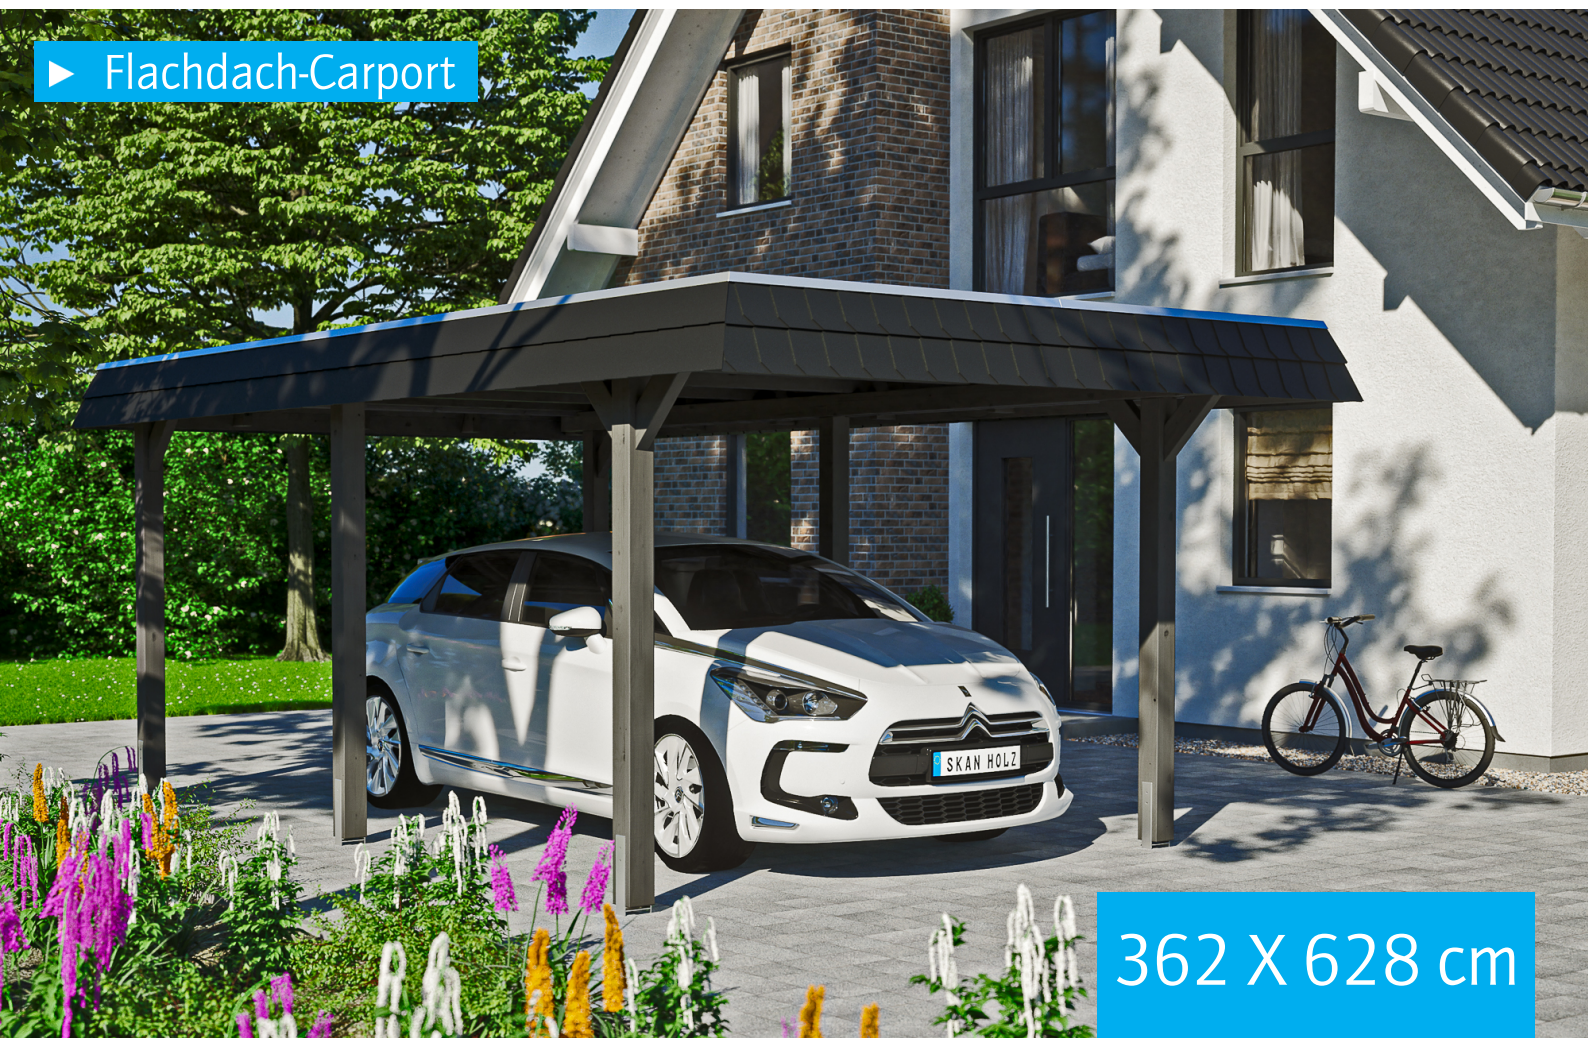

▶ Flachdach-Carport

362 X 628 cm

## Carport Wendland schwarze Blende

- ▶ Massive Konstruktion aus hochwertigem Leimholz (BSH-Fichte)
- ▶ Farblich behandelt in schiefergrau
- ▶ Dachschalung mit EPDM-Folie
- ▶ Pfosten 12 x 12 cm

► Datenblatt / Baubeschreibung		Carport Wendland schwarze Blende
<b>Material</b>		Leimholz, Fichte
<b>Farbbehandlung</b>		Lasiert in Schiefergrau
<b>Pfostenstärke</b>		12 x 12 cm
<b>Breite</b>		362 cm
<b>Tiefe</b>		628 cm
<b>Grundfläche</b>		22,73 m <sup>2</sup>
<b>Umbauter Raum</b>		53,88 m <sup>3</sup>
<b>Breite Sockelmaß</b>		315 cm
<b>Tiefe Sockelmaß</b>		496 cm
<b>Durchfahrtshöhe vorne</b>		206 cm
<b>Durchfahrtshöhe hinten</b>		194 cm
<b>Durchfahrtsbreite</b>		291 cm
<b>Firsthöhe</b>		243 cm
<b>Traufenhöhe</b>		231 cm
<b>Schneelast</b>		1,05 kN/m <sup>2</sup>
<b>Dachform</b>		Flachdach
<b>Dachfläche</b>		19,02 m <sup>2</sup>
<b>Dachneigung</b>		1,2 °

<b>Dachstärke</b>	20 mm
<b>Wasserablauf</b>	nach hinten
<b>Pfostenabstand Tiefe</b>	230 cm
<b>Pfostenanzahl</b>	6
<b>Oberfläche Holz</b>	102,99 m <sup>2</sup>
<b>Im Lieferumfang enthalten</b>	H-Pfostenanker zum Einbetonieren, Montagematerial, Aufbauanleitung
<b>Anzahl Packstücke</b>	2
<b>Gesamt-Gewicht</b>	766 kg
<b>Verpackung</b>	Paket 1: B 120 cm x L 330 cm x H 70 cm Gewicht 705 kg Paket 2: B 50 cm x L 50 cm x H 40 cm Gewicht 61 kg
<b>Artikelnummer</b>	244003-13-35
<b>EAN-Nummer</b>	4018211031276
<b>Lieferhinweis</b>	Für die Anlieferung muss die Zufahrt für 40 t-LKW möglich sein! Die Anlieferung erfolgt frei Bordsteinkante (Festland Deutschland).
<b>Garantie</b>	5 Jahre gemäß unseren Garantiebedingungen

## Carport Wendland schwarze Blende

Ansicht vorne

Ansicht Seite

Grundriss