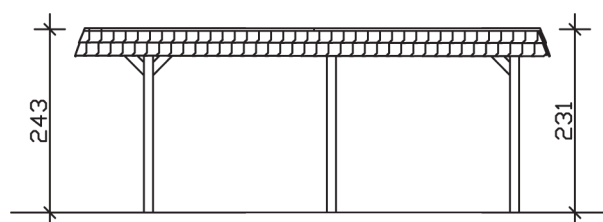

## Carport Wendland schwarze Blende

- ▶ Massive Konstruktion aus hochwertigem Leimholz (BSH-Fichte)
- ▶ Farblich behandelt in schiefergrau
- ▶ Dachschalung mit EPDM-Folie
- ▶ Pfosten 12 x 12 cm

► Datenblatt / Baubeschreibung		Carport Wendland schwarze Blende
<b>Material</b>		Leimholz, Fichte
<b>Farbbehandlung</b>		Lasiert in Schiefergrau
<b>Pfostenstärke</b>		12 x 12 cm
<b>Breite</b>		362 cm
<b>Tiefe</b>		628 cm
<b>Grundfläche</b>		22,73 m <sup>2</sup>
<b>Umbauter Raum</b>		53,88 m <sup>3</sup>
<b>Breite Sockelmaß</b>		315 cm
<b>Tiefe Sockelmaß</b>		496 cm
<b>Durchfahrtshöhe vorne</b>		206 cm
<b>Durchfahrtshöhe hinten</b>		194 cm
<b>Durchfahrtsbreite</b>		291 cm
<b>Firsthöhe</b>		243 cm
<b>Traufenhöhe</b>		231 cm
<b>Schneelast</b>		1,05 kN/m <sup>2</sup>
<b>Dachform</b>		Flachdach
<b>Dachfläche</b>		19,02 m <sup>2</sup>
<b>Dachneigung</b>		1,2 °

<b>Dachstärke</b>	20 mm
<b>Wasserablauf</b>	nach hinten
<b>Pfostenabstand Tiefe</b>	230 cm
<b>Pfostenanzahl</b>	6
<b>Oberfläche Holz</b>	102,99 m <sup>2</sup>
<b>Im Lieferumfang enthalten</b>	H-Pfostenanker zum Einbetonieren, Montagematerial, Aufbauanleitung
<b>Anzahl Packstücke</b>	2
<b>Gesamt-Gewicht</b>	766 kg
<b>Verpackung</b>	Paket 1: B 120 cm x L 330 cm x H 70 cm Gewicht 705 kg Paket 2: B 50 cm x L 50 cm x H 40 cm Gewicht 61 kg
<b>Artikelnummer</b>	244003-13-35
<b>EAN-Nummer</b>	4018211031276
<b>Lieferhinweis</b>	Für die Anlieferung muss die Zufahrt für 40 t-LKW möglich sein! Die Anlieferung erfolgt frei Bordsteinkante (Festland Deutschland).
<b>Garantie</b>	5 Jahre gemäß unseren Garantiebedingungen

## Carport Wendland schwarze Blende

Ansicht vorne

Ansicht Seite

Grundriss

### Carport Wendland schwarze Blende

Schnitte und Ansichten Maßstab 1:100