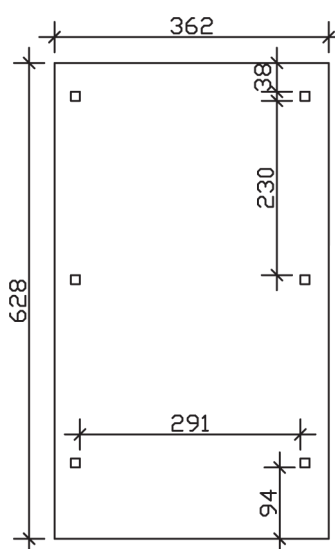

▶ Flachdach-Carport

362 X 628 cm

## Carport Wendland schwarze Blende

- ▶ Massive Konstruktion aus hochwertigem Leimholz (BSH-Fichte)
- ▶ Farblich behandelt in schiefergrau
- ▶ Dachschalung mit EPDM-Folie
- ▶ Pfosten 12 x 12 cm

► Datenblatt / Baubeschreibung		Carport Wendland schwarze Blende
<b>Material</b>		Leimholz, Fichte
<b>Farbbehandlung</b>		Lasiert in Schiefergrau
<b>Pfostenstärke</b>		12 x 12 cm
<b>Breite</b>		362 cm
<b>Tiefe</b>		628 cm
<b>Grundfläche</b>		22,73 m <sup>2</sup>
<b>Umbauter Raum</b>		53,88 m <sup>3</sup>
<b>Breite Sockelmaß</b>		315 cm
<b>Tiefe Sockelmaß</b>		496 cm
<b>Durchfahrtshöhe vorne</b>		206 cm
<b>Durchfahrtshöhe hinten</b>		194 cm
<b>Durchfahrtsbreite</b>		291 cm
<b>Firsthöhe</b>		243 cm
<b>Traufenhöhe</b>		231 cm
<b>Schneelast</b>		1,05 kN/m <sup>2</sup>
<b>Dachform</b>		Flachdach
<b>Dachfläche</b>		19,02 m <sup>2</sup>
<b>Dachneigung</b>		1,2 °

<b>Dachstärke</b>	20 mm
<b>Wasserablauf</b>	nach hinten
<b>Pfostenabstand Tiefe</b>	230 cm
<b>Pfostenanzahl</b>	6
<b>Oberfläche Holz</b>	102,99 m <sup>2</sup>
<b>Im Lieferumfang enthalten</b>	H-Pfostenanker zum Einbetonieren, Montagematerial, Aufbauanleitung
<b>Anzahl Packstücke</b>	2
<b>Gesamt-Gewicht</b>	766 kg
<b>Verpackung</b>	Paket 1: B 120 cm x L 330 cm x H 70 cm Gewicht 705 kg Paket 2: B 50 cm x L 50 cm x H 40 cm Gewicht 61 kg
<b>Artikelnummer</b>	244003-13-35
<b>EAN-Nummer</b>	4018211031276
<b>Lieferhinweis</b>	Für die Anlieferung muss die Zufahrt für 40 t-LKW möglich sein! Die Anlieferung erfolgt frei Bordsteinkante (Festland Deutschland).
<b>Garantie</b>	5 Jahre gemäß unseren Garantiebedingungen

### Carport Wendland schwarze Blende

Schnitte und Ansichten Maßstab 1:100