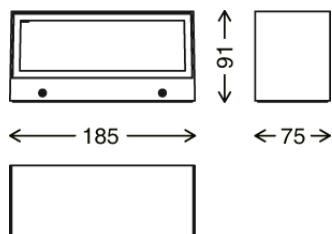

BRILONER®

Briloner Leuchten GmbH & Co. KG
Am Steinbach 14, D-59872 Meschede

IP 44

314405TF

LED Außenwandleuchte
Metall-Glas / schwarz
inkl. 1 x LED-Platine 12W 1.600lm 4.000K
Lebensdauer:20.000h, Ra>=80
nicht dimmbar
IP44
185x75x91mm (LxBxH)