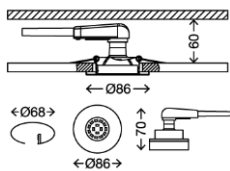

BRILONER®

Briloner Leuchten GmbH & Co. KG
Am Steinbach 14, D-59872 Meschede

7147-035

STEN LED Einbauleuchten Set 3-flammig
Metall / matt-schwarz
inkl. 3 x LED/GU10 4,9W 460lm 3.000K
Lebensdauer 20.000 h, Ra>=80,
nicht dimmbar, schwenkbar
IP23
86x70mm (DxH)
Einbaumaß 68mm (D)