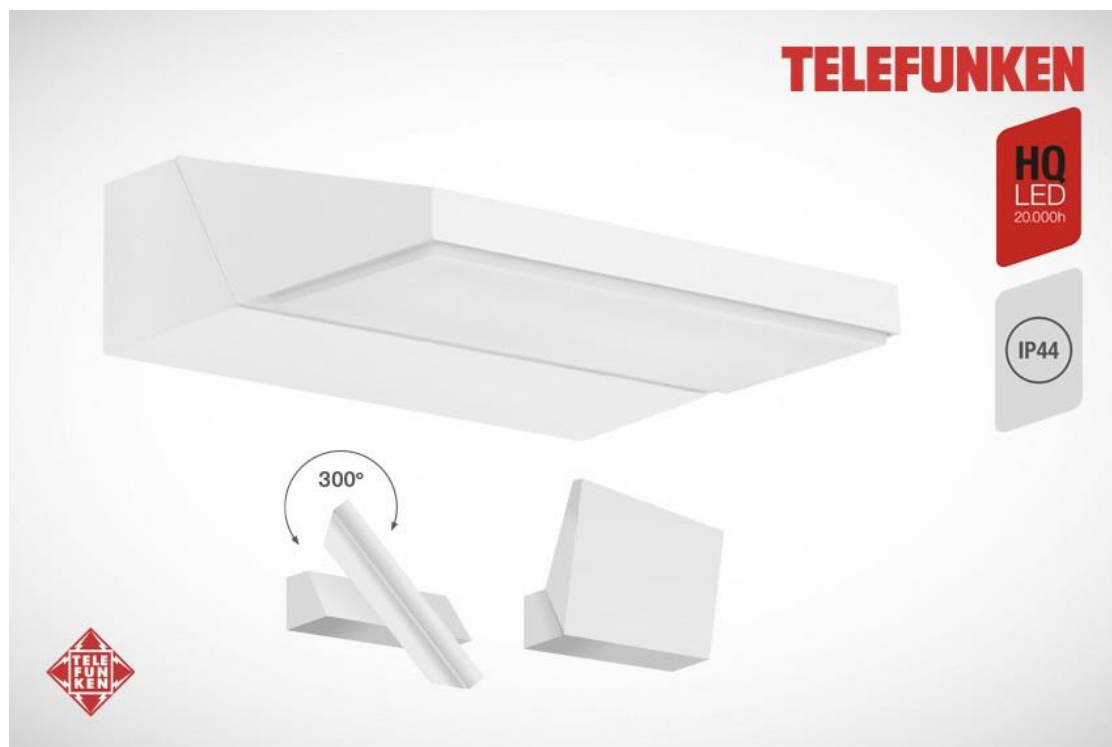

BRILONER®

Briloner Leuchten GmbH & Co. KG
Am Steinbach 14, D-59872 Meschede

IP44

312606TF

LED Außenwandleuchte, drehbar
Metall-Kunststoff / weiß
inkl. 1 x LED-Platine 10W 1.200lm 4.000K
Lebensdauer:20.000h, Ra>=80
Kopf 300° drehbar
IP44
172x141x52mm (LxBxH)