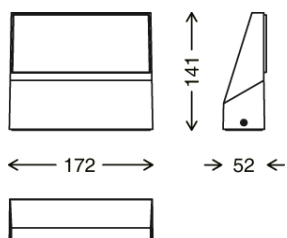

BRILONER®

Briloner Leuchten GmbH & Co. KG
Am Steinbach 14, D-59872 Meschede

IP44

312606TF

LED Außenwandleuchte, drehbar
Metall-Kunststoff / weiß
inkl. 1 x LED-Platine 10W 1.200lm 4.000K
Lebensdauer:20.000h, Ra>=80
Kopf 300° drehbar
IP44
172x141x52mm (LxBxH)