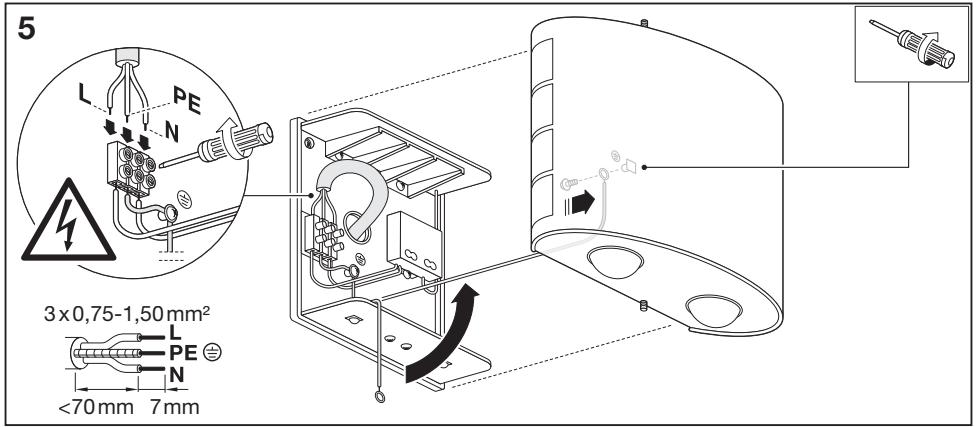

**ENDURA® STYLE
UPDOWN DECO**

	EAN	W	lm	K	Temp. (°C)	V~	mA	Hz	PF
ENDURA® STYLE UpDown Deco I 6W DG	4058075205529	6	280	3000	-20...+40	220-240	65	50/60	>0.5
ENDURA® STYLE UpDown Deco II 11W DG	4058075205543	11	550	3000	-20...+40	220-240	95	50/60	>0.5