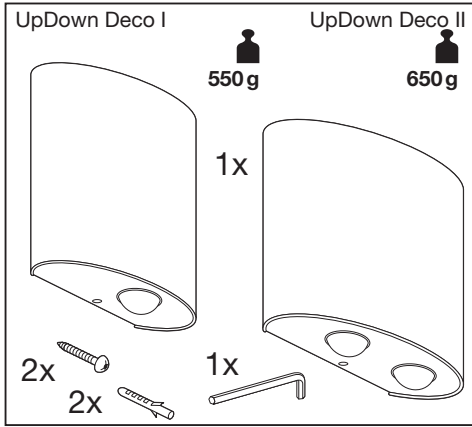

**ENDURA® STYLE
UPDOWN DECO**

	EAN	W	lm	K	Temp. (°C)	V~	mA	Hz	PF
ENDURA® STYLE UpDown Deco I 6W DG	4058075205529	6	280	3000	-20...+40	220-240	65	50/60	>0.5
ENDURA® STYLE UpDown Deco II 11W DG	4058075205543	11	550	3000	-20...+40	220-240	95	50/60	>0.5