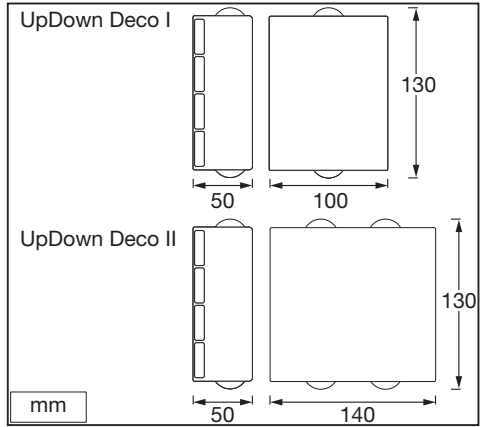

**ENDURA® STYLE
UPDOWN DECO**

	EAN	W	lm	K	Temp. (°C)	V~	mA	Hz	PF
ENDURA® STYLE UpDown Deco I 6W DG	4058075205529	6	280	3000	-20...+40	220-240	65	50/60	>0.5
ENDURA® STYLE UpDown Deco II 11W DG	4058075205543	11	550	3000	-20...+40	220-240	95	50/60	>0.5