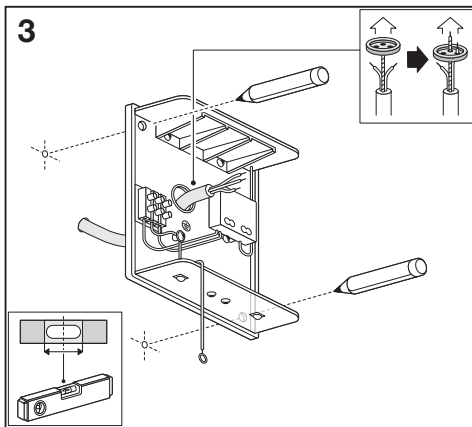

**ENDURA® STYLE
UPDOWN DECO**

	EAN	W	lm	K	Temp. (°C)	V~	mA	Hz	PF
ENDURA® STYLE UpDown Deco I 6W DG	4058075205529	6	280	3000	-20...+40	220-240	65	50/60	>0.5
ENDURA® STYLE UpDown Deco II 11W DG	4058075205543	11	550	3000	-20...+40	220-240	95	50/60	>0.5