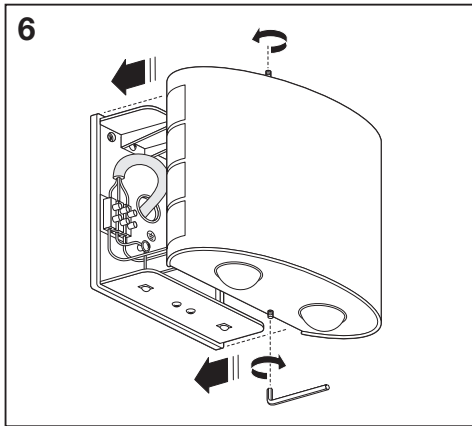

**ENDURA® STYLE
UPDOWN DECO**

	EAN	W	lm	K	Temp. (°C)	V~	mA	Hz	PF
ENDURA® STYLE UpDown Deco I 6W DG	4058075205529	6	280	3000	-20...+40	220-240	65	50/60	>0.5
ENDURA® STYLE UpDown Deco II 11W DG	4058075205543	11	550	3000	-20...+40	220-240	95	50/60	>0.5