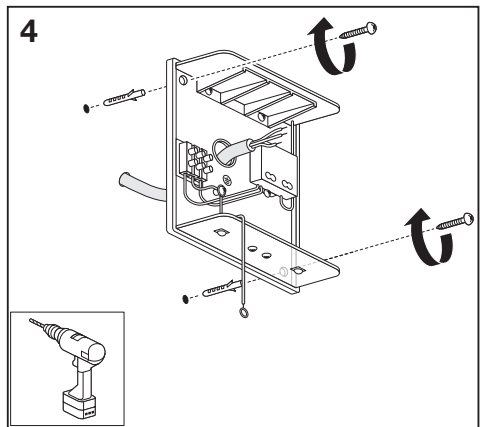

**ENDURA® STYLE
UPDOWN DECO**

	EAN	W	lm	K	Temp. (°C)	V~	mA	Hz	PF
ENDURA® STYLE UpDown Deco I 6W DG	4058075205529	6	280	3000	-20...+40	220-240	65	50/60	>0.5
ENDURA® STYLE UpDown Deco II 11W DG	4058075205543	11	550	3000	-20...+40	220-240	95	50/60	>0.5