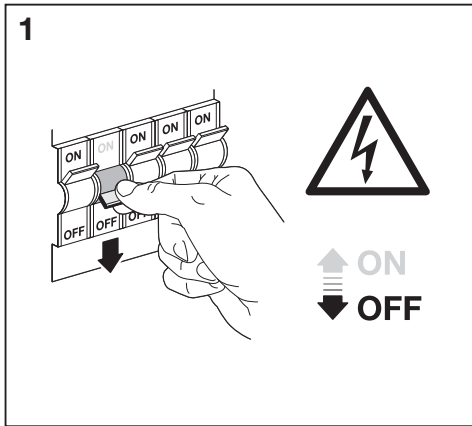

**ENDURA® STYLE
UPDOWN DECO**

	EAN	W	lm	K	Temp. (°C)	V~	mA	Hz	PF
ENDURA® STYLE UpDown Deco I 6W DG	4058075205529	6	280	3000	-20...+40	220-240	65	50/60	>0.5
ENDURA® STYLE UpDown Deco II 11W DG	4058075205543	11	550	3000	-20...+40	220-240	95	50/60	>0.5