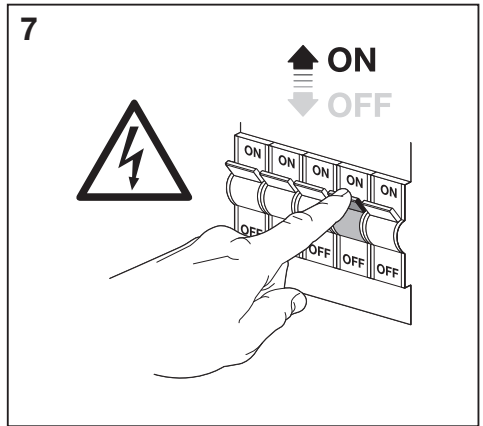

**ENDURA® STYLE
UPDOWN DECO**

	EAN	W	lm	K	Temp. (°C)	V~	mA	Hz	PF
ENDURA® STYLE UpDown Deco I 6W DG	4058075205529	6	280	3000	-20...+40	220-240	65	50/60	>0.5
ENDURA® STYLE UpDown Deco II 11W DG	4058075205543	11	550	3000	-20...+40	220-240	95	50/60	>0.5