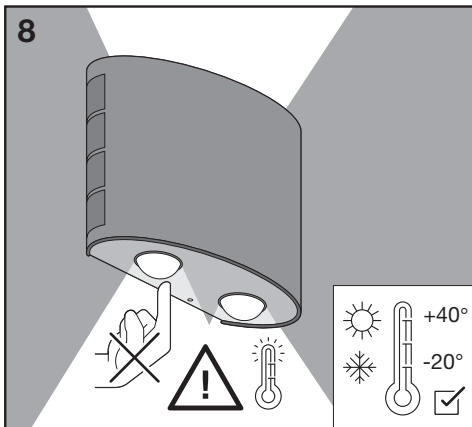

**ENDURA® STYLE
UPDOWN DECO**

	EAN	W	lm	K	Temp. (°C)	V~	mA	Hz	PF
ENDURA® STYLE UpDown Deco I 6W DG	4058075205529	6	280	3000	-20...+40	220-240	65	50/60	>0.5
ENDURA® STYLE UpDown Deco II 11W DG	4058075205543	11	550	3000	-20...+40	220-240	95	50/60	>0.5