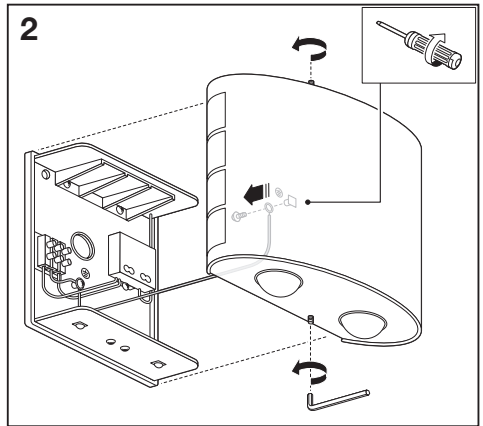

**ENDURA® STYLE
UPDOWN DECO**

	EAN	W	lm	K	Temp. (°C)	V~	mA	Hz	PF
ENDURA® STYLE UpDown Deco I 6W DG	4058075205529	6	280	3000	-20...+40	220-240	65	50/60	>0.5
ENDURA® STYLE UpDown Deco II 11W DG	4058075205543	11	550	3000	-20...+40	220-240	95	50/60	>0.5