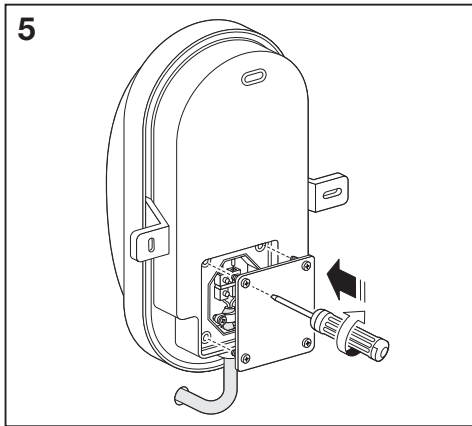

LED BULKHEAD

	EAN	W	lm	K	IP	Δ (°C)	V~	mA	Hz	PF
LED Bulkhead 6W 840 White	4058075271586	5.5	420	4000	54	-20...+40	220-240	52	50/60	>0.5
LED Bulkhead 6W 840 Black	4058075271647	5.5	420	4000	54	-20...+40	220-240	52	50/60	>0.5
LED Bulkhead 11W 840 White	4058075271661	11	840	4000	54	-20...+40	220-240	105	50/60	>0.5
LED Bulkhead 11W 840 Black	4058075271685	11	840	4000	54	-20...+40	220-240	105	50/60	>0.5