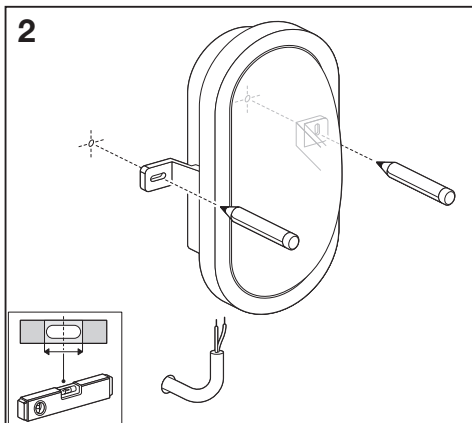

LED BULKHEAD

	EAN	W	lm	K	IP	Δ (°C)	V~	mA	Hz	PF
LED Bulkhead 6W 840 White	4058075271586	5.5	420	4000	54	-20...+40	220-240	52	50/60	>0.5
LED Bulkhead 6W 840 Black	4058075271647	5.5	420	4000	54	-20...+40	220-240	52	50/60	>0.5
LED Bulkhead 11W 840 White	4058075271661	11	840	4000	54	-20...+40	220-240	105	50/60	>0.5
LED Bulkhead 11W 840 Black	4058075271685	11	840	4000	54	-20...+40	220-240	105	50/60	>0.5