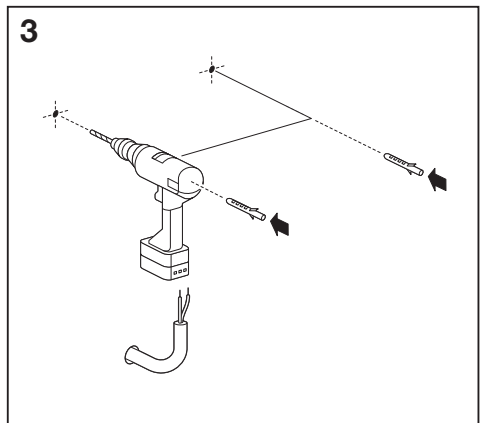

LED BULKHEAD

	EAN	W	lm	K	IP	Δ (°C)	V~	mA	Hz	PF
LED Bulkhead 6W 840 White	4058075271586	5.5	420	4000	54	-20...+40	220-240	52	50/60	>0.5
LED Bulkhead 6W 840 Black	4058075271647	5.5	420	4000	54	-20...+40	220-240	52	50/60	>0.5
LED Bulkhead 11W 840 White	4058075271661	11	840	4000	54	-20...+40	220-240	105	50/60	>0.5
LED Bulkhead 11W 840 Black	4058075271685	11	840	4000	54	-20...+40	220-240	105	50/60	>0.5