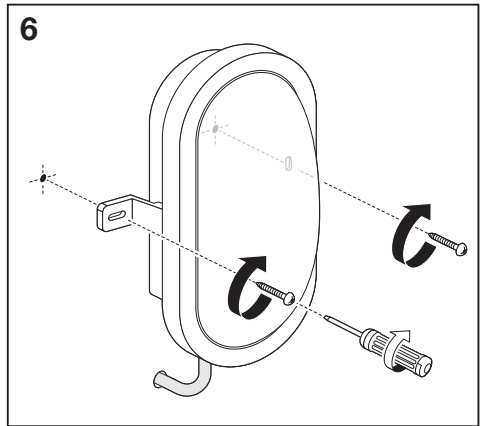

LED BULKHEAD

	EAN	W	lm	K	IP	Δ (°C)	V~	mA	Hz	PF
LED Bulkhead 6W 840 White	4058075271586	5.5	420	4000	54	-20...+40	220-240	52	50/60	>0.5
LED Bulkhead 6W 840 Black	4058075271647	5.5	420	4000	54	-20...+40	220-240	52	50/60	>0.5
LED Bulkhead 11W 840 White	4058075271661	11	840	4000	54	-20...+40	220-240	105	50/60	>0.5
LED Bulkhead 11W 840 Black	4058075271685	11	840	4000	54	-20...+40	220-240	105	50/60	>0.5