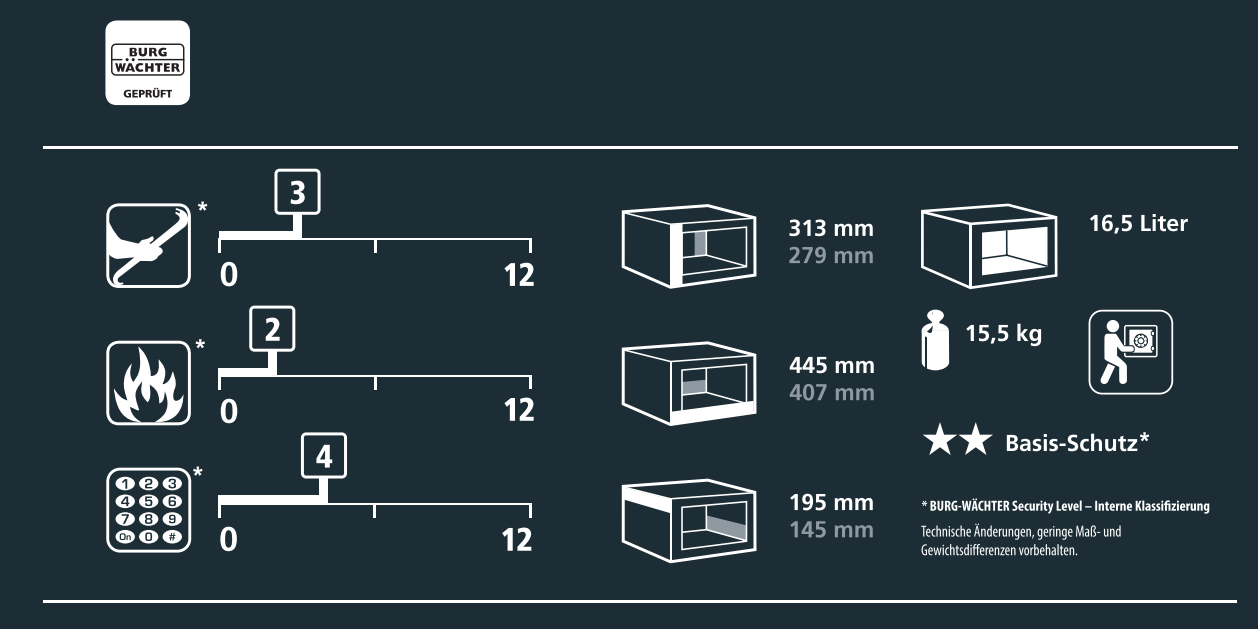

Pure-Safe

** PSW 130 €

www.burg.biz

Pure-Safe

** PSW 130 €

IHR PLUS:
Elektronik bündigt mit Tür, ermöglicht problemloses Verdecken des Tresors

- Modernes Elektronischschiess, Code frei wählbar
- Vorbereitet zur festen Montage, Einbau in eine massive Wand

www.burg.biz

Pure-Safe

** PSW 130 €

www.burg.biz

Pure-Safe

** PSW 130 €

- Modern electronic lock, code freely selectable
- Prepared for fixed mounting, installation in a solid wall

www.burg.biz

Pure-Safe

** PSW 130 €

www.burg.biz