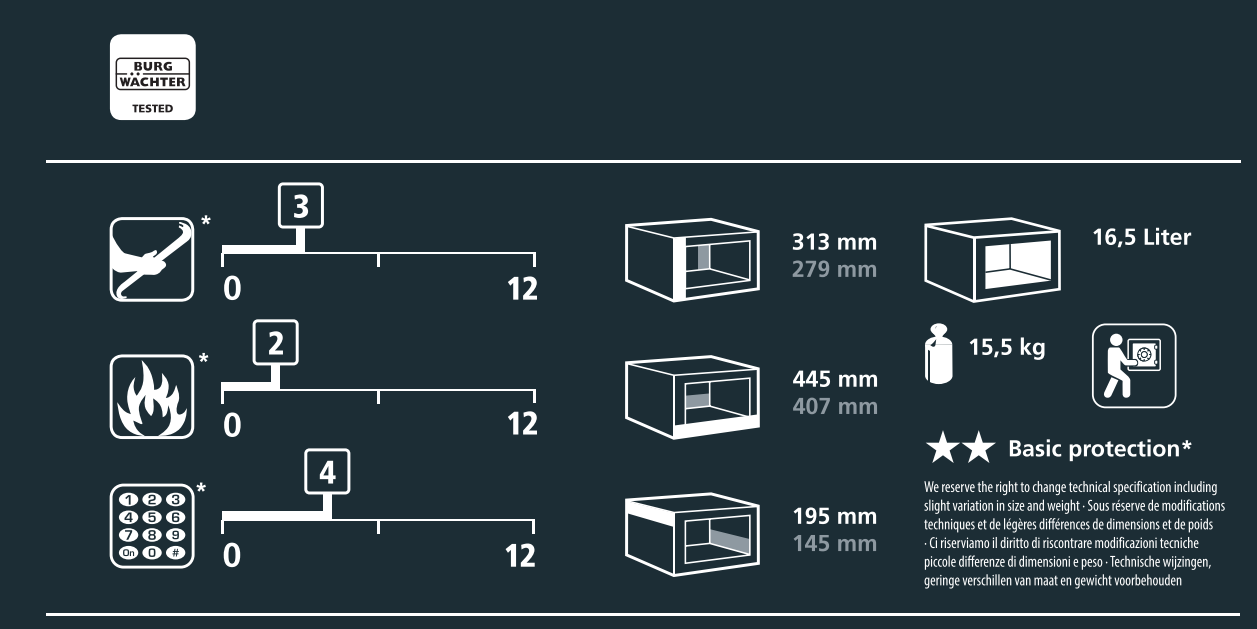

Pure-Safe

** PSW 130 €

- Modern electronic lock, code freely selectable
- Prepared for fixed mounting, installation in a solid wall