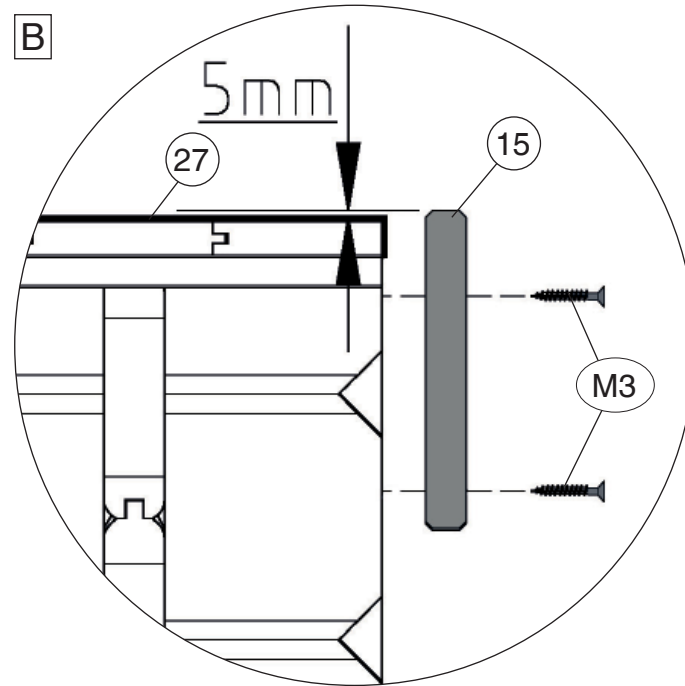

	M19	3,5 x 35
	M20	3,5 x 16

	M21	1,6 x 30

254.3720.40000  
254.3725.40000

Pos	Bild	Abmessung ( mm )	Anzahl ( Stück )	
			254.3720.40000	254.3725.40000
(27)	100.1005.00.00 100.1008.00.00 	6m <sup>2</sup> 10m <sup>2</sup>	2 -	1 1
(M22)	K011.1320.0001 	2,0 x 16	450	450

**D1**

254.3720.40000  
254.3725.40000

**D2**

254.3720.40000  
254.3725.40000

	M3 3,5 x 35
--	-------------

**D3**

254.3720.40000  
254.3725.40000