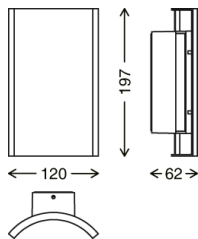

BRILONER®

Briloner Leuchten GmbH & Co. KG
Am Steinbach 14, D-59872 Meschede

IP44

312805TF

LED Außenwandleuchte
Metall/ schwarz
inkl. 2 x LED-Platine 6W 700lm 4.000K
Lebensdauer:20.000h, Ra>=80
IP44
197x120x62mm (LxBxH)