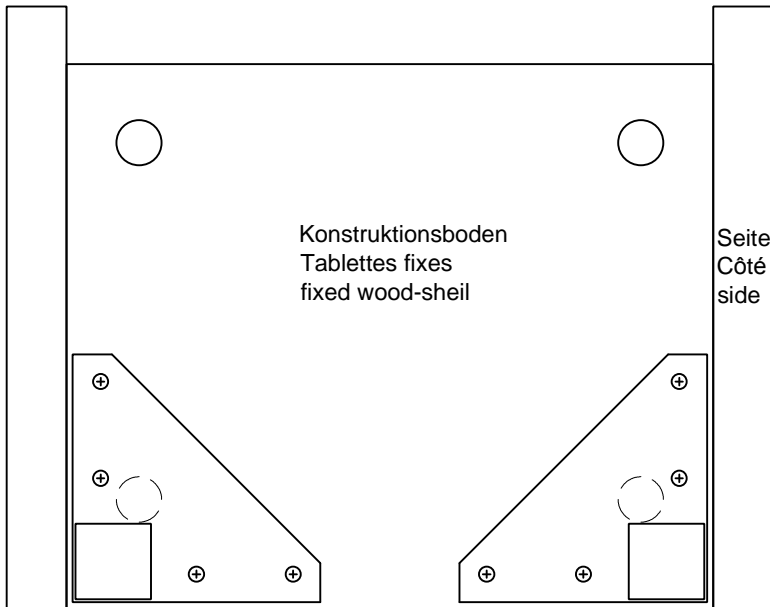

# 980-000584

Die Schrankaufhänger dienen zur Kippsicherung des Schrankes und müssen grundsätzlich montiert werden.

The hinges are used as a "safety latch" and must be thoroughly monitored.

Le fixations doit s'emboîter dans l'élément mural pour que l'armoire soit stable.

# Montageschablone