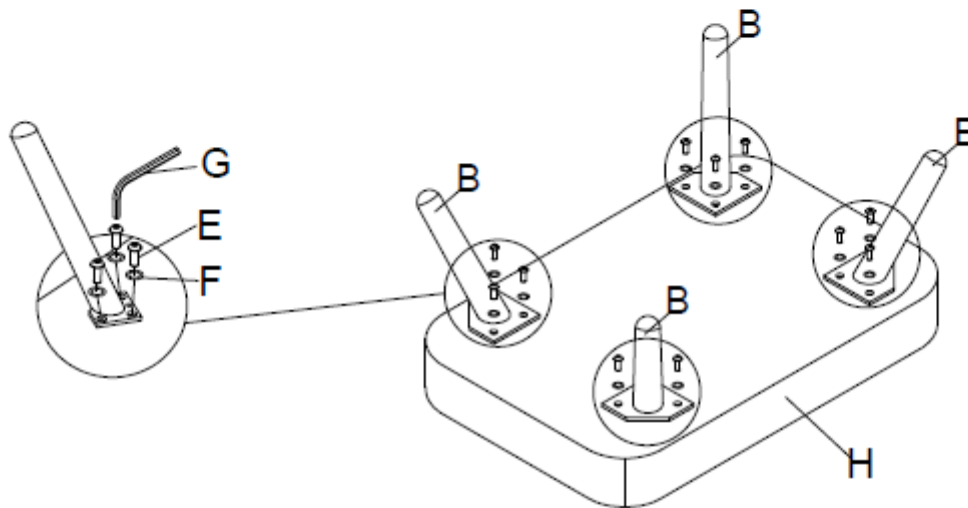

A  1 x	B  2 x	C  1 x	D  2 x
E  M6*20mm 14 x	F  18mm 14 x	G  1 x	

Schritt 1

Schritt 2

Montage Lounge Sofa Estoril
L`installation du Lounge Sofa Estoril
Montage Lounge Sofa Estoril

Bitte überprüfen Sie regelmäßig die Schrauben und ziehen Sie diese ggf. nach.
 Merci de contrôler régulièrement le serrage des vis en les resserrant si besoin.
 Controleer regelmatig de schroeven en trek deze zo nodig aan.

H  1 x	B  4 x	E  M6*20mm 12 x
F  18mm 12 x	G  1 x	

Schritt 1

Schritt 2