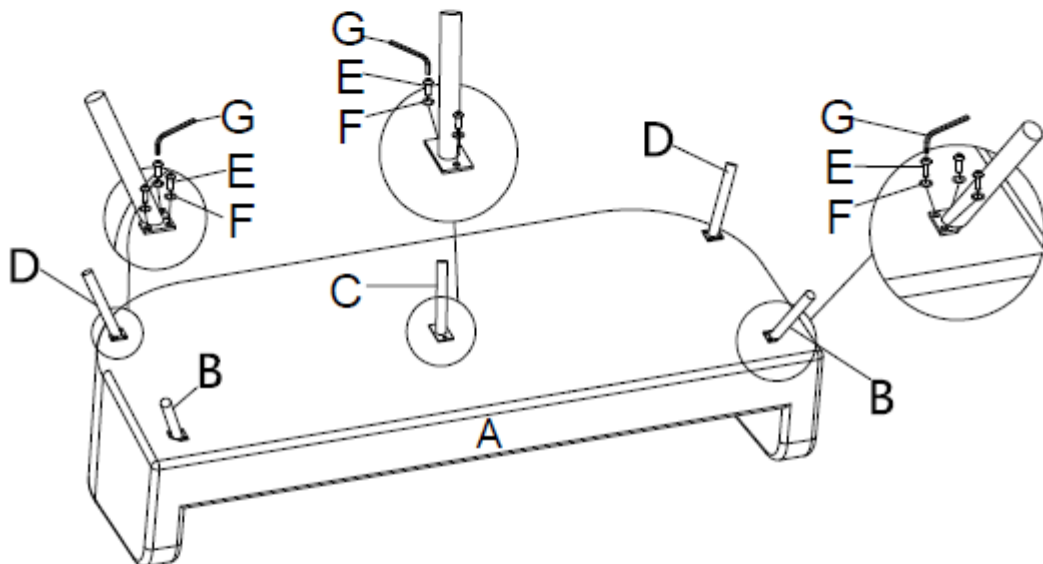

Montage Lounge Sofa Estoril
L`installation du Lounge Sofa Estoril
Montage Lounge Sofa Estoril

Bitte überprüfen Sie regelmäßig die Schrauben und ziehen Sie diese ggf. nach.
Merci de contrôler régulièrement le serrage des vis en les resserrant si besoin.
Controleer regelmatig de schroeven en trek deze zo nodig aan.

A 1 x	B 2 x	C 1 x	D 2 x
E M6*20mm 14 x	F 18mm 14 x	G 1 x	

Schritt 1