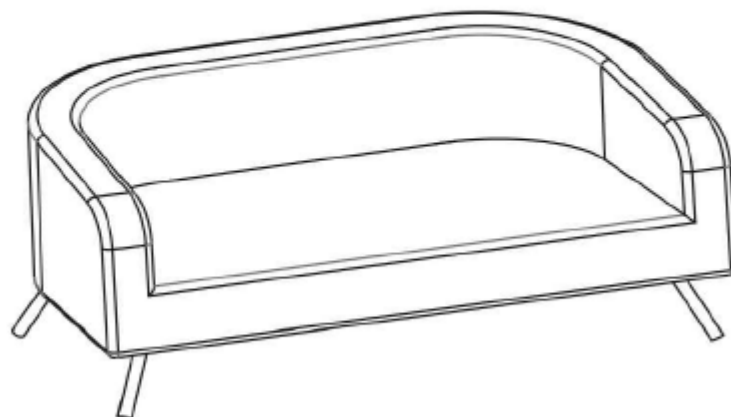

Montage Lounge Sofa Estoril
L`installation du Lounge Sofa Estoril
Montage Lounge Sofa Estoril

Bitte überprüfen Sie regelmäßig die Schrauben und ziehen Sie diese ggf. nach.
Merci de contrôler régulièrement le serrage des vis en les resserrant si besoin.
Controleer regelmatig de schroeven en trek deze zo nodig aan.

A 1 x	B 2 x	C 1 x	D 2 x
E M6*20mm 14 x	F 18mm 14 x	G 1 x	

Schritt 1

Schritt 2