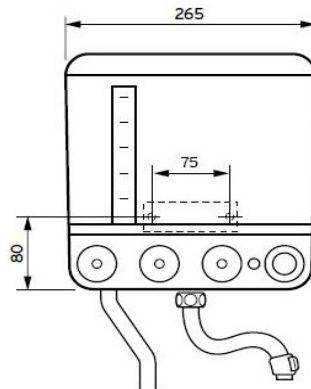

Vaillant Kochendwassergerät

VEK 5L weiß/hellgrau

- 1 Kaltwasseranschluss
- 2 Befestigungstelle
- R = Außengewinde

Nenninhalt (L)	5
Kaltwasseranschluss	R1/2
Anschlusskabel	0,6 m

Elektrische Eigenschaften

Bemessungsleistung (kW)	2,4
Bemessungsspannung V	230
Schutzart	IP 23

Besondere Merkmale:

Besonders niedrige Bauhöhe durch integrierte Armatur
Intervall-Fortkochautomatik

Produktausstattung:

Ungedrosselter Kaltwasserzulauf
Trockengehschutz
Absperrventil
Schwenkauslauf
Überlaufrohr

Abmessungen:

Maße H x B x T (mm)	345 x 265 x 165
Gewicht (in gefülltem Zustand)	8 Kg

EAN-Code:	4024074016411
------------------	----------------------