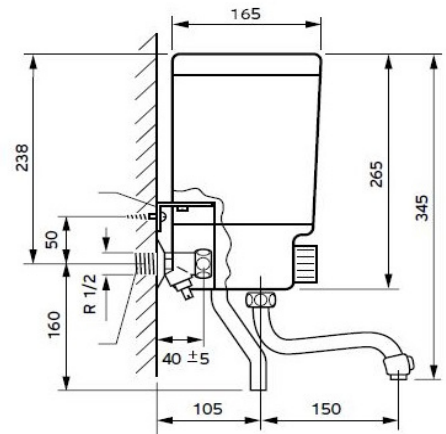

Vaillant Kochendwassergerät

VEK 5L weiß/hellgrau

- 1 Kaltwasseranschluss
- 2 Befestigungstelle
- R = Außengewinde

Nenninhalt (L)	5
Kaltwasseranschluss	R1/2
Anschlusskabel	0,6 m

Elektrische Eigenschaften

Bemessungsleistung (kW)	2,4
Bemessungsspannung V	230
Schutzart	IP 23

Besondere Merkmale:

Besonders niedrige Bauhöhe durch integrierte Armatur
Intervall-Fortkochautomatik

Produktausstattung:

Ungedrosselter Kaltwasserzulauf
Trockengehschutz
Absperrventil
Schwenkauslauf
Überlaufrohr

Abmessungen:

Maße H x B x T (mm)	345 x 265 x 165
Gewicht (in gefülltem Zustand)	8 Kg

EAN-Code:	4024074016411
------------------	----------------------