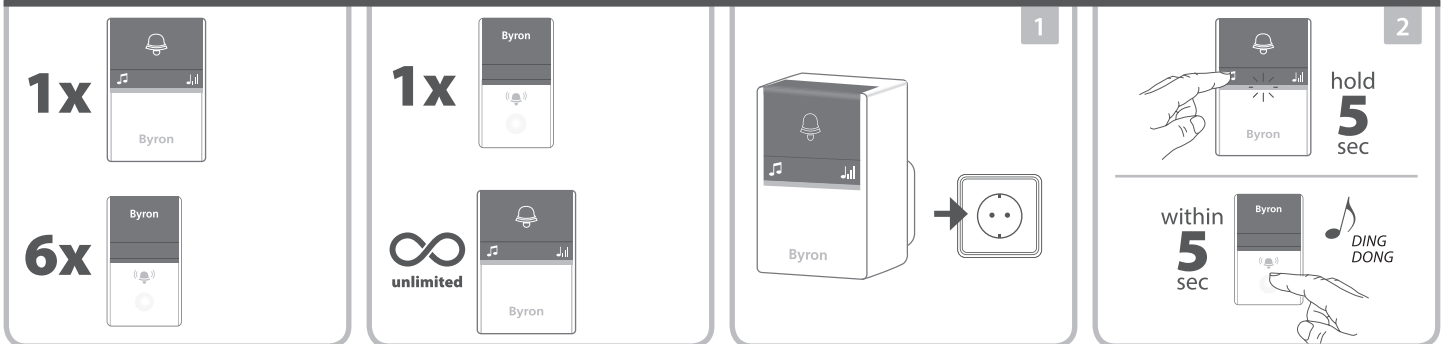

PAIRING MULTIPLE CHIMES | KOPPELN MEHRERER KLINGELN | JUMELAGE DE PLUSIEURS CARILLONS | MEERDERE DEURBELLEN KOPPELEN | ACCOPPIAMENTO MULTIPLO | EMPAREJANDO MÚLTIPLES TIMBRES