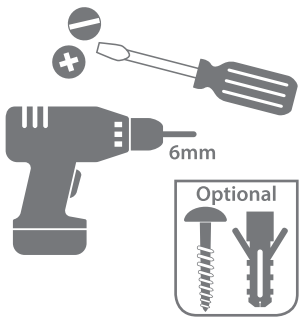

DBY-23412 | WIRELESS DOORBELL SET

NEEDED TO START (EXCL.)

BOX CONTENT | INHALT | CONTENUS | INHOUD DOOS | CONTENUTO | CONTENIDO DE LA CAJA

FIRST SET-UP | ERSTEINRICHTUNG | PREMIÈRE CONFIGURATION | EERSTE INSTALLATIE | PRIMO SET-UP | PRIMERA CONFIGURACIÓN