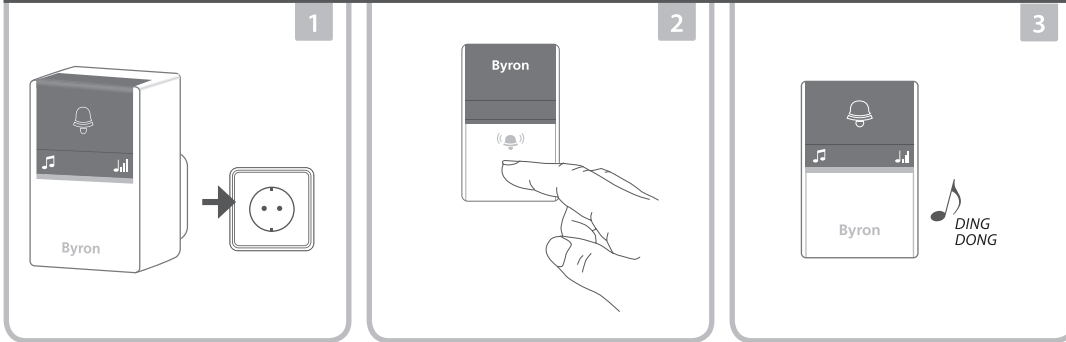

DBY-23412 | WIRELESS DOORBELL SET

NEEDED TO START (EXCL.)

BOX CONTENT | INHALT | CONTENUS | INHOUD DOOS | CONTENUTO | CONTENIDO DE LA CAJA

FIRST SET-UP | ERSTEINRICHTUNG | PREMIÈRE CONFIGURATION | EERSTE INSTALLATIE | PRIMO SET-UP | PRIMERA CONFIGURACIÓN