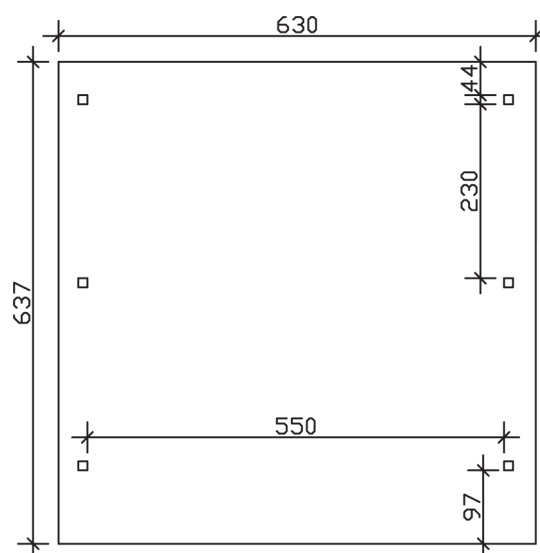

## Carport Wendland rote Blende

- ▶ Massive Konstruktion aus hochwertigem Leimholz (BSH-Fichte)
- ▶ Farblich behandelt in weiß
- ▶ Aluminium-Dachplatten
- ▶ Pfosten 12 x 12 cm

► Datenblatt / Baubeschreibung		Carport Wendland rote Blende
Material		Leimholz, Fichte
Farbbehandlung		Lasiert in Weiß
Pfostenstärke		12 x 12 cm
Breite		630 cm
Tiefe		637 cm
Grundfläche		40,13 m <sup>2</sup>
Umbauter Raum		99,12 m <sup>3</sup>
Breite Sockelmaß		574 cm
Tiefe Sockelmaß		496 cm
Durchfahrtshöhe vorne		216 cm
Durchfahrtshöhe hinten		204 cm
Durchfahrtsbreite		550 cm
Firsthöhe		253 cm
Traufenhöhe		241 cm
Schneelast		1,25 kN/m <sup>2</sup>
Dachform		Flachdach
Dachfläche		35,34 m <sup>2</sup>
Dachneigung		1,2 °

<b>Dachstärke</b>	0,5 mm
<b>Wasserablauf</b>	nach hinten
<b>Pfostenabstand Tiefe</b>	230 cm
<b>Pfostenanzahl</b>	6
<b>Oberfläche Holz</b>	73,11 m <sup>2</sup>
<b>Im Lieferumfang enthalten</b>	H-Pfostenanker zum Einbetonieren, Montagematerial, Aufbauanleitung
<b>Anzahl Packstücke</b>	1
<b>Gesamt-Gewicht</b>	971 kg
<b>Verpackung</b>	Paket 1: B 120 cm x L 610 cm x H 65 cm Gewicht 971 kg
<b>Artikelnummer</b>	244515-11-51
<b>EAN-Nummer</b>	4018211024384
<b>Lieferhinweis</b>	Für die Anlieferung muss die Zufahrt für 40 t-LKW möglich sein! Die Anlieferung erfolgt frei Bordsteinkante (Festland Deutschland).
<b>Garantie</b>	5 Jahre gemäß unseren Garantiebedingungen

## Carport Wendland rote Blende

Ansicht vorne

Ansicht Seite

Grundriss

### Carport Wendland rote Blende

Schnitte und Ansichten Maßstab 1:100