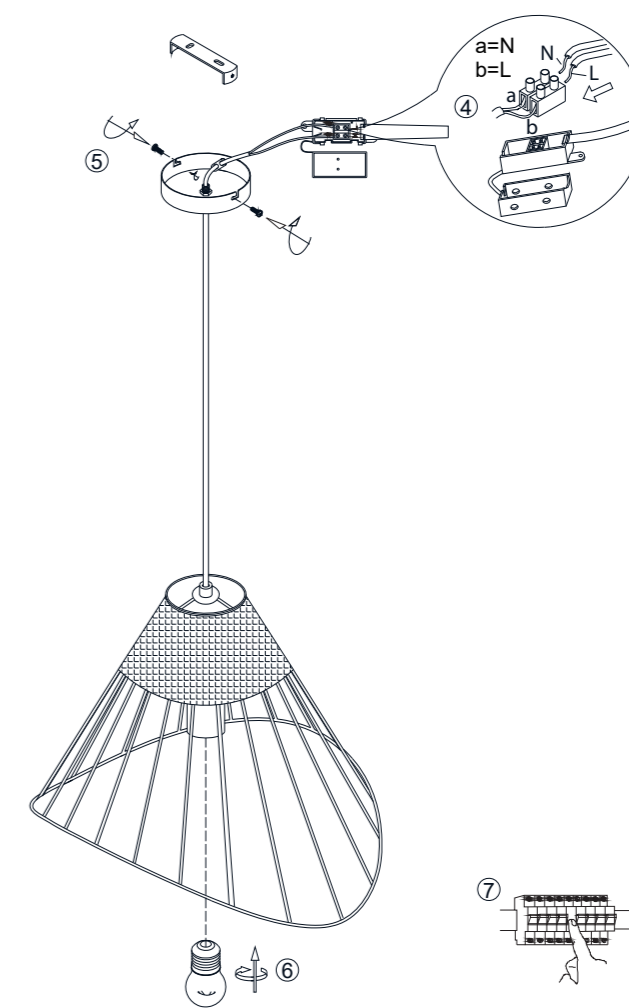

997001

230V/50Hz~

1x E27 max. 60W

2x  2x 

2

3