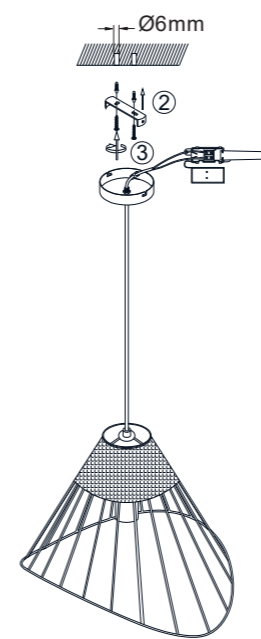

997001

230V/50Hz~

1x E27 max. 60W

2x  2x 

2

3