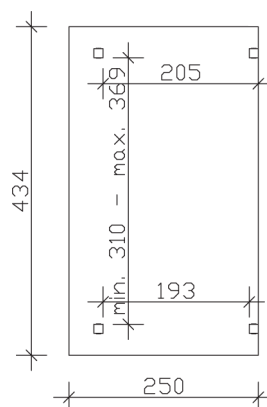

▶ Massive Konstruktion aus hochwertigem Leimholz (BSH-Fichte)

434 X 250 cm

Sanremo

- ▶ Freistehend
- ▶ Dacheindeckung Polycarbonat-Doppelstegplatte in klar
- ▶ Pfosten 12 x 12 cm
- ▶ Inklusive H-Pfostenanker

► Datenblatt / Baubeschreibung		Sanremo 434 x 250cm
Material	Leimholz, Fichte	
Farbbehandlung	Lasiert in Weiß	
Pfostenstärke	12 x 12 cm	
Breite	434 cm	
Tiefe	250 cm	
Grundfläche	10,85 m ²	
Umbauter Raum	27,4 m ³	
Schneelast	2 kN/m ²	
Dachfläche	10,85 m ²	
Dachneigung	7 °	
Material Dacheindeckung	Polycarbonat-Doppelstegplatten 16 mm - klar	
Dachstärke	16 mm	
Montageart	Freistehend	
Gesamthöhe hinten	268 cm	
Gesamthöhe vorne	237 cm	
Durchgangshöhe vorne	201 cm	
Pfostenabstand Breite	310-369 cm	
Pfostenabstand Tiefe	193 cm	

Oberfläche Holz	23,4 m ²
Im Lieferumfang enthalten	H-Pfostenanker zum Einbetonieren, Montagematerial, Aufbauanleitung
Verpackung	Paket 1: B 120 cm x L 435 cm x H 50 cm Gewicht 375,000 kg
Artikelnummer	201730-11-20
EAN-Nummer	4018211001385
Lieferhinweis	Für die Anlieferung muss die Zufahrt für 40 t-LKW möglich sein! Die Anlieferung erfolgt frei Bordsteinkante (Festland Deutschland).
Garantie	5 Jahre gemäß unseren Garantiebedingungen

Sanremo 434 X 250cm

Ansicht vorne

Ansicht Seite

Grundriss

Sanremo 434 X 250cm
Schnitte und Ansichten Maßstab 1:100