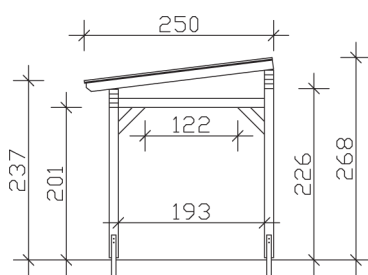

▶ Massive Konstruktion aus hochwertigem Leimholz (BSH-Fichte)

434 X 250 cm

Sanremo

- ▶ Freistehend
- ▶ Dacheindeckung Polycarbonat-Doppelstegplatte in klar
- ▶ Pfosten 12 x 12 cm
- ▶ Inklusive H-Pfostenanker

► Datenblatt / Baubeschreibung		Sanremo 434 x 250cm
Material	Leimholz, Fichte	
Farbbehandlung	Lasiert in Weiß	
Pfostenstärke	12 x 12 cm	
Breite	434 cm	
Tiefe	250 cm	
Grundfläche	10,85 m ²	
Umbauter Raum	27,4 m ³	
Schneelast	2 kN/m ²	
Dachfläche	10,85 m ²	
Dachneigung	7 °	
Material Dacheindeckung	Polycarbonat-Doppelstegplatten 16 mm - klar	
Dachstärke	16 mm	
Montageart	Freistehend	
Gesamthöhe hinten	268 cm	
Gesamthöhe vorne	237 cm	
Durchgangshöhe vorne	201 cm	
Pfostenabstand Breite	310-369 cm	
Pfostenabstand Tiefe	193 cm	

Oberfläche Holz	23,4 m ²
Im Lieferumfang enthalten	H-Pfostenanker zum Einbetonieren, Montagematerial, Aufbauanleitung
Verpackung	Paket 1: B 120 cm x L 435 cm x H 50 cm Gewicht 375,000 kg
Artikelnummer	201730-11-20
EAN-Nummer	4018211001385
Lieferhinweis	Für die Anlieferung muss die Zufahrt für 40 t-LKW möglich sein! Die Anlieferung erfolgt frei Bordsteinkante (Festland Deutschland).
Garantie	5 Jahre gemäß unseren Garantiebedingungen

Sanremo 434 X 250cm

Ansicht vorne

Ansicht Seite

Grundriss

Sanremo 434 X 250cm
Schnitte und Ansichten Maßstab 1:100