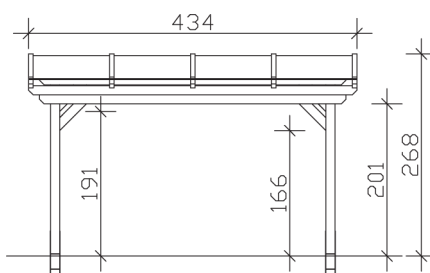

▶ Massive Konstruktion aus hochwertigem Leimholz (BSH-Fichte)

434 X 250 cm

Sanremo

- ▶ Freistehend
- ▶ Dacheindeckung Polycarbonat-Doppelstegplatte in klar
- ▶ Pfosten 12 x 12 cm
- ▶ Inklusive H-Pfostenanker

► Datenblatt / Baubeschreibung		Sanremo 434 x 250cm
Material	Leimholz, Fichte	
Farbbehandlung	Lasiert in Weiß	
Pfostenstärke	12 x 12 cm	
Breite	434 cm	
Tiefe	250 cm	
Grundfläche	10,85 m ²	
Umbauter Raum	27,4 m ³	
Schneelast	2 kN/m ²	
Dachfläche	10,85 m ²	
Dachneigung	7 °	
Material Dacheindeckung	Polycarbonat-Doppelstegplatten 16 mm - klar	
Dachstärke	16 mm	
Montageart	Freistehend	
Gesamthöhe hinten	268 cm	
Gesamthöhe vorne	237 cm	
Durchgangshöhe vorne	201 cm	
Pfostenabstand Breite	310-369 cm	
Pfostenabstand Tiefe	193 cm	

Oberfläche Holz	23,4 m ²
Im Lieferumfang enthalten	H-Pfostenanker zum Einbetonieren, Montagematerial, Aufbauanleitung
Verpackung	Paket 1: B 120 cm x L 435 cm x H 50 cm Gewicht 375,000 kg
Artikelnummer	201730-11-20
EAN-Nummer	4018211001385
Lieferhinweis	Für die Anlieferung muss die Zufahrt für 40 t-LKW möglich sein! Die Anlieferung erfolgt frei Bordsteinkante (Festland Deutschland).
Garantie	5 Jahre gemäß unseren Garantiebedingungen

Sanremo 434 X 250cm

Ansicht vorne

Ansicht Seite

Grundriss

Sanremo 434 X 250cm
Schnitte und Ansichten Maßstab 1:100