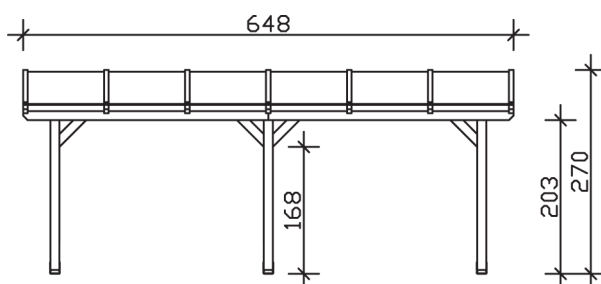

► Massive Konstruktion aus hochwertigem Leimholz (BSH-Fichte)

648 X 350 cm

## Andria

- Farblich behandelt in weiß
- Dacheindeckung Polycarbonat-Doppelstegplatte in klar
- Pfosten 12 x 12 cm
- Inklusive Aufschraubstützen

► Datenblatt / Baubeschreibung		Andria 648 x 350cm
<b>Material</b>	Leimholz, Fichte	
<b>Farbbehandlung</b>	Lasiert in Weiß	
<b>Pfostenstärke</b>	12 x 12 cm	
<b>Breite</b>	648 cm	
<b>Tiefe</b>	350 cm	
<b>Grundfläche</b>	22,68 m <sup>2</sup>	
<b>Umbauter Raum</b>	56,34 m <sup>3</sup>	
<b>Schneelast</b>	0,85 kN/m <sup>2</sup>	
<b>Dachfläche</b>	22,68 m <sup>2</sup>	
<b>Dachneigung</b>	7 °	
<b>Material Dacheindeckung</b>	Polycarbonat-Doppelstegplatten 16 mm - klar	
<b>Dachstärke</b>	16 mm	
<b>Montageart</b>	Wandanbau	
<b>Gesamthöhe hinten</b>	270 cm	
<b>Gesamthöhe vorne</b>	227 cm	
<b>Durchgangshöhe vorne</b>	203 cm	
<b>Pfostenabstand Breite</b>	270 cm	
<b>Pfostenabstand Tiefe</b>	305 cm	

<b>Oberfläche Holz</b>	22,16 m <sup>2</sup>
<b>Im Lieferumfang enthalten</b>	Aufschraubstützen, Montagematerial, Aufbauanleitung
<b>Nicht im Lieferumfang enthalten</b>	Dübel für die Wandmontage und Wandanschlussprofil
<b>Verpackung</b>	Paket 1: B 120 cm x L 366 cm x H 56 cm Gewicht 330,000 kg
<b>Artikelnummer</b>	201211-11-20
<b>EAN-Nummer</b>	4018211000128
<b>Lieferhinweis</b>	Für die Anlieferung muss die Zufahrt für 40 t-LKW möglich sein! Die Anlieferung erfolgt frei Bordsteinkante (Festland Deutschland).
<b>Garantie</b>	5 Jahre gemäß unseren Garantiebedingungen

## Andria 648 X 350cm

Ansicht vorne

Ansicht Seite

Grundriss

**Andria 648 X 350cm**  
Schnitte und Ansichten Maßstab 1:100