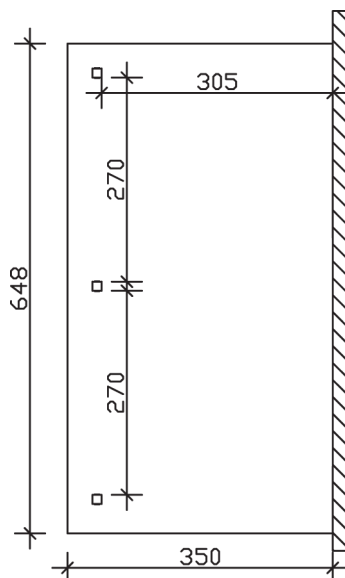

► Massive Konstruktion aus hochwertigem Leimholz (BSH-Fichte)

648 X 350 cm

## Andria

- Farblich behandelt in weiß
- Dacheindeckung Polycarbonat-Doppelstegplatte in klar
- Pfosten 12 x 12 cm
- Inklusive Aufschraubstützen

► Datenblatt / Baubeschreibung		Andria 648 x 350cm
<b>Material</b>	Leimholz, Fichte	
<b>Farbbehandlung</b>	Lasiert in Weiß	
<b>Pfostenstärke</b>	12 x 12 cm	
<b>Breite</b>	648 cm	
<b>Tiefe</b>	350 cm	
<b>Grundfläche</b>	22,68 m <sup>2</sup>	
<b>Umbauter Raum</b>	56,34 m <sup>3</sup>	
<b>Schneelast</b>	0,85 kN/m <sup>2</sup>	
<b>Dachfläche</b>	22,68 m <sup>2</sup>	
<b>Dachneigung</b>	7 °	
<b>Material Dacheindeckung</b>	Polycarbonat-Doppelstegplatten 16 mm - klar	
<b>Dachstärke</b>	16 mm	
<b>Montageart</b>	Wandanbau	
<b>Gesamthöhe hinten</b>	270 cm	
<b>Gesamthöhe vorne</b>	227 cm	
<b>Durchgangshöhe vorne</b>	203 cm	
<b>Pfostenabstand Breite</b>	270 cm	
<b>Pfostenabstand Tiefe</b>	305 cm	

<b>Oberfläche Holz</b>	22,16 m <sup>2</sup>
<b>Im Lieferumfang enthalten</b>	Aufschraubstützen, Montagematerial, Aufbauanleitung
<b>Nicht im Lieferumfang enthalten</b>	Dübel für die Wandmontage und Wandanschlussprofil
<b>Verpackung</b>	Paket 1: B 120 cm x L 366 cm x H 56 cm Gewicht 330,000 kg
<b>Artikelnummer</b>	201211-11-20
<b>EAN-Nummer</b>	4018211000128
<b>Lieferhinweis</b>	Für die Anlieferung muss die Zufahrt für 40 t-LKW möglich sein! Die Anlieferung erfolgt frei Bordsteinkante (Festland Deutschland).
<b>Garantie</b>	5 Jahre gemäß unseren Garantiebedingungen

## Andria 648 X 350cm

Ansicht vorne

Ansicht Seite

Grundriss

**Andria 648 X 350cm**  
Schnitte und Ansichten Maßstab 1:100