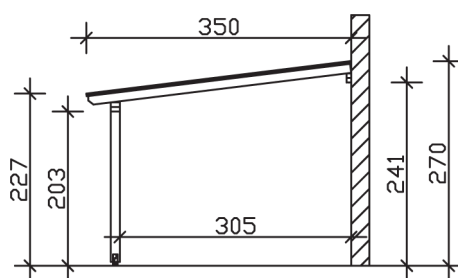

► Massive Konstruktion aus hochwertigem Leimholz (BSH-Fichte)

648 X 350 cm

## Andria

- Farblich behandelt in weiß
- Dacheindeckung Polycarbonat-Doppelstegplatte in klar
- Pfosten 12 x 12 cm
- Inklusive Aufschraubstützen

► Datenblatt / Baubeschreibung		Andria 648 x 350cm
<b>Material</b>	Leimholz, Fichte	
<b>Farbbehandlung</b>	Lasiert in Weiß	
<b>Pfostenstärke</b>	12 x 12 cm	
<b>Breite</b>	648 cm	
<b>Tiefe</b>	350 cm	
<b>Grundfläche</b>	22,68 m <sup>2</sup>	
<b>Umbauter Raum</b>	56,34 m <sup>3</sup>	
<b>Schneelast</b>	0,85 kN/m <sup>2</sup>	
<b>Dachfläche</b>	22,68 m <sup>2</sup>	
<b>Dachneigung</b>	7 °	
<b>Material Dacheindeckung</b>	Polycarbonat-Doppelstegplatten 16 mm - klar	
<b>Dachstärke</b>	16 mm	
<b>Montageart</b>	Wandanbau	
<b>Gesamthöhe hinten</b>	270 cm	
<b>Gesamthöhe vorne</b>	227 cm	
<b>Durchgangshöhe vorne</b>	203 cm	
<b>Pfostenabstand Breite</b>	270 cm	
<b>Pfostenabstand Tiefe</b>	305 cm	

<b>Oberfläche Holz</b>	22,16 m <sup>2</sup>
<b>Im Lieferumfang enthalten</b>	Aufschraubstützen, Montagematerial, Aufbauanleitung
<b>Nicht im Lieferumfang enthalten</b>	Dübel für die Wandmontage und Wandanschlussprofil
<b>Verpackung</b>	Paket 1: B 120 cm x L 366 cm x H 56 cm Gewicht 330,000 kg
<b>Artikelnummer</b>	201211-11-20
<b>EAN-Nummer</b>	4018211000128
<b>Lieferhinweis</b>	Für die Anlieferung muss die Zufahrt für 40 t-LKW möglich sein! Die Anlieferung erfolgt frei Bordsteinkante (Festland Deutschland).
<b>Garantie</b>	5 Jahre gemäß unseren Garantiebedingungen

## Andria 648 X 350cm

Ansicht vorne

Ansicht Seite

Grundriss

**Andria 648 X 350cm**  
Schnitte und Ansichten Maßstab 1:100