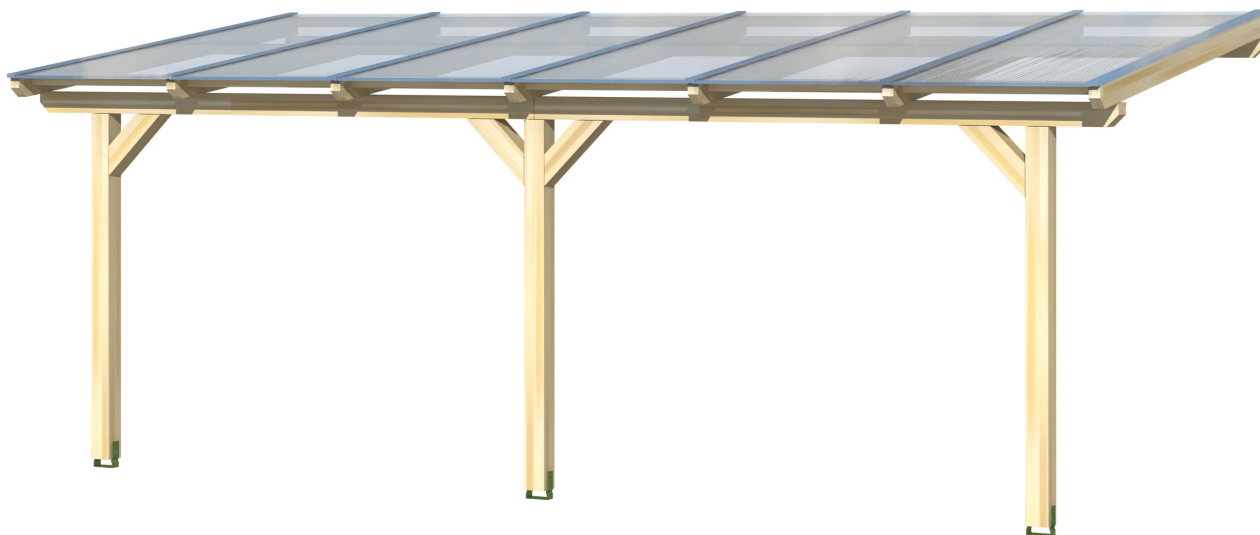

► Massive Konstruktion aus hochwertigem Leimholz (BSH-Fichte)

648 X 350 cm

## Andria

- Farblich behandelt in weiß
- Dacheindeckung Polycarbonat-Doppelstegplatte in klar
- Pfosten 12 x 12 cm
- Inklusive Aufschraubstützen

► Datenblatt / Baubeschreibung		Andria 648 x 350cm
<b>Material</b>	Leimholz, Fichte	
<b>Farbbehandlung</b>	Lasiert in Weiß	
<b>Pfostenstärke</b>	12 x 12 cm	
<b>Breite</b>	648 cm	
<b>Tiefe</b>	350 cm	
<b>Grundfläche</b>	22,68 m <sup>2</sup>	
<b>Umbauter Raum</b>	56,34 m <sup>3</sup>	
<b>Schneelast</b>	0,85 kN/m <sup>2</sup>	
<b>Dachfläche</b>	22,68 m <sup>2</sup>	
<b>Dachneigung</b>	7 °	
<b>Material Dacheindeckung</b>	Polycarbonat-Doppelstegplatten 16 mm - klar	
<b>Dachstärke</b>	16 mm	
<b>Montageart</b>	Wandanbau	
<b>Gesamthöhe hinten</b>	270 cm	
<b>Gesamthöhe vorne</b>	227 cm	
<b>Durchgangshöhe vorne</b>	203 cm	
<b>Pfostenabstand Breite</b>	270 cm	
<b>Pfostenabstand Tiefe</b>	305 cm	

<b>Oberfläche Holz</b>	22,16 m <sup>2</sup>
<b>Im Lieferumfang enthalten</b>	Aufschraubstützen, Montagematerial, Aufbauanleitung
<b>Nicht im Lieferumfang enthalten</b>	Dübel für die Wandmontage und Wandanschlussprofil
<b>Verpackung</b>	Paket 1: B 120 cm x L 366 cm x H 56 cm Gewicht 330,000 kg
<b>Artikelnummer</b>	201211-11-20
<b>EAN-Nummer</b>	4018211000128
<b>Lieferhinweis</b>	Für die Anlieferung muss die Zufahrt für 40 t-LKW möglich sein! Die Anlieferung erfolgt frei Bordsteinkante (Festland Deutschland).
<b>Garantie</b>	5 Jahre gemäß unseren Garantiebedingungen

## Andria 648 X 350cm

Ansicht vorne

Ansicht Seite

Grundriss

**Andria 648 X 350cm**  
Schnitte und Ansichten Maßstab 1:100