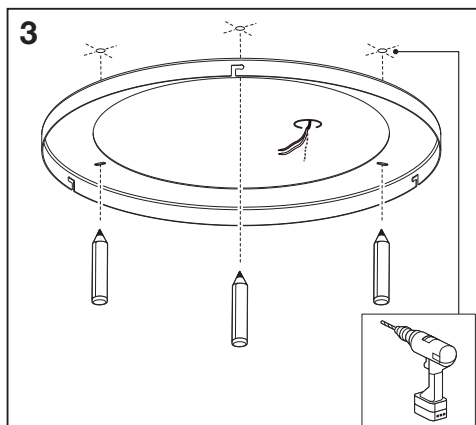

SMART⁺ ORBIS CYLINDER

	EAN	W	lm	K	IP	°C	V~	mA	Hz	PF
SMART WIFI ORBIS CYLNR RD 450 TW WT	4058075486560	24	2800	3000-6500	20	-20...+40	220-240	128	50/60	>0.5
SMART WIFI ORBIS CYLNR RD 450 TW GR	4058075486584	24	2800	3000-6500	20	-20...+40	220-240	128	50/60	>0.5