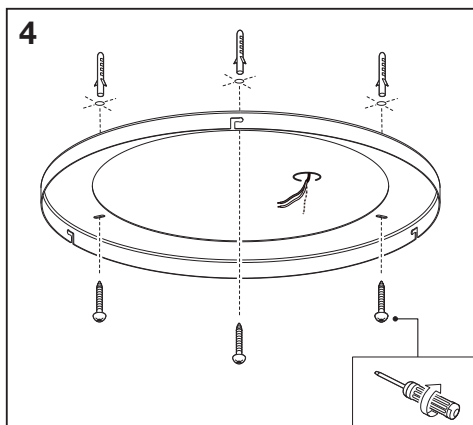

SMART⁺ ORBIS CYLINDER

	EAN	W	lm	K	IP	°C	V~	mA	Hz	PF
SMART WIFI ORBIS CYLNR RD 450 TW WT	4058075486560	24	2800	3000-6500	20	-20...+40	220-240	128	50/60	>0.5
SMART WIFI ORBIS CYLNR RD 450 TW GR	4058075486584	24	2800	3000-6500	20	-20...+40	220-240	128	50/60	>0.5