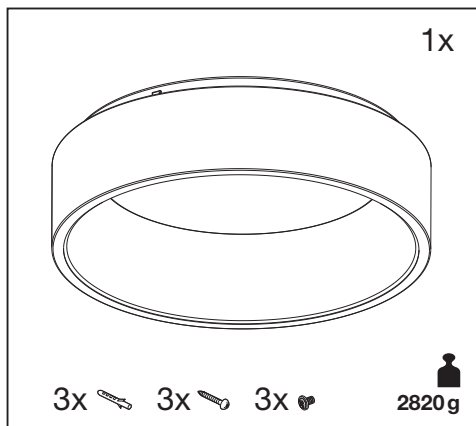

SMART⁺ ORBIS CYLINDER

	EAN	W	lm	K	IP	°C	V~	mA	Hz	PF
SMART WIFI ORBIS CYLNR RD 450 TW WT	4058075486560	24	2800	3000-6500	20	-20...+40	220-240	128	50/60	>0.5
SMART WIFI ORBIS CYLNR RD 450 TW GR	4058075486584	24	2800	3000-6500	20	-20...+40	220-240	128	50/60	>0.5