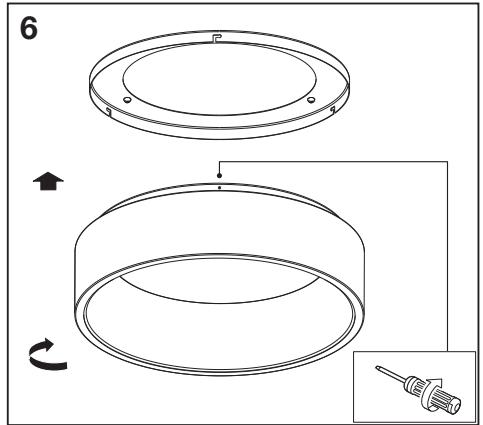

SMART⁺ ORBIS CYLINDER

	EAN	W	lm	K	IP	°C	V~	mA	Hz	PF
SMART WIFI ORBIS CYLNR RD 450 TW WT	4058075486560	24	2800	3000-6500	20	-20...+40	220-240	128	50/60	>0.5
SMART WIFI ORBIS CYLNR RD 450 TW GR	4058075486584	24	2800	3000-6500	20	-20...+40	220-240	128	50/60	>0.5