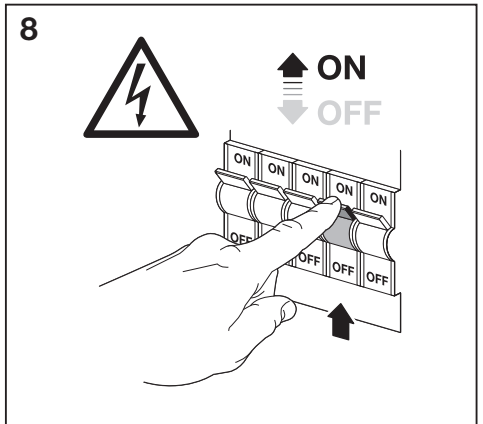

SMART⁺ ORBIS CYLINDER

	EAN	W	lm	K	IP	°C	V~	mA	Hz	PF
SMART WIFI ORBIS CYLNR RD 450 TW WT	4058075486560	24	2800	3000-6500	20	-20...+40	220-240	128	50/60	>0.5
SMART WIFI ORBIS CYLNR RD 450 TW GR	4058075486584	24	2800	3000-6500	20	-20...+40	220-240	128	50/60	>0.5