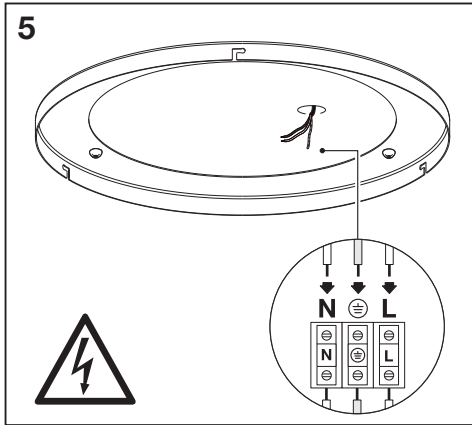

SMART⁺ ORBIS CYLINDER

	EAN	W	lm	K	IP	°C	V~	mA	Hz	PF
SMART WIFI ORBIS CYLNR RD 450 TW WT	4058075486560	24	2800	3000-6500	20	-20...+40	220-240	128	50/60	>0.5
SMART WIFI ORBIS CYLNR RD 450 TW GR	4058075486584	24	2800	3000-6500	20	-20...+40	220-240	128	50/60	>0.5