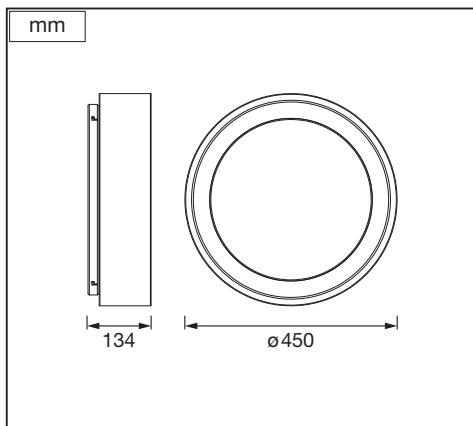

SMART⁺ ORBIS CYLINDER

	EAN	W	lm	K	IP	°C	V~	mA	Hz	PF
SMART WIFI ORBIS CYLNR RD 450 TW WT	4058075486560	24	2800	3000-6500	20	-20...+40	220-240	128	50/60	>0.5
SMART WIFI ORBIS CYLNR RD 450 TW GR	4058075486584	24	2800	3000-6500	20	-20...+40	220-240	128	50/60	>0.5