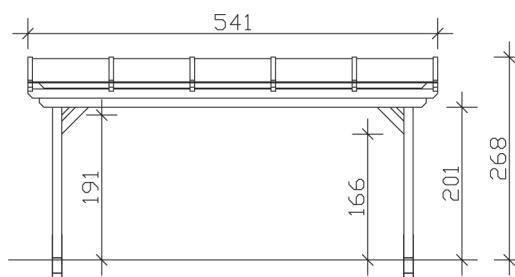

▶ Massive Konstruktion aus hochwertigem Leimholz (BSH-Fichte)

541 X 250 cm

Sanremo

- ▶ Freistehend
- ▶ Dacheindeckung Polycarbonat-Doppelstegplatte in klar
- ▶ Pfosten 12 x 12 cm
- ▶ Inklusive H-Pfostenanker

► Datenblatt / Baubeschreibung		Sanremo 541 x 250cm
Material	Leimholz, Fichte	
Farbbehandlung	Lasiert in Schiefergrau	
Pfostenstärke	12 x 12 cm	
Breite	541 cm	
Tiefe	250 cm	
Grundfläche	13,53 m ²	
Umbauter Raum	34,16 m ³	
Schneelast	2 kN/m ²	
Dachfläche	13,53 m ²	
Dachneigung	7 °	
Material Dacheindeckung	Polycarbonat-Doppelstegplatten 16 mm - klar	
Dachstärke	16 mm	
Montageart	Freistehend	
Gesamthöhe hinten	268 cm	
Gesamthöhe vorne	237 cm	
Durchgangshöhe vorne	201 cm	
Pfostenabstand Breite	417-475 cm	
Pfostenabstand Tiefe	193 cm	

Oberfläche Holz	26,97 m ²
Im Lieferumfang enthalten	H-Pfostenanker zum Einbetonieren, Montagematerial, Aufbauanleitung
Verpackung	Paket 1: B 120 cm x L 545 cm x H 55 cm Gewicht 428,000 kg
Artikelnummer	201815-13-20
EAN-Nummer	4018211028764
Lieferhinweis	Für die Anlieferung muss die Zufahrt für 40 t-LKW möglich sein! Die Anlieferung erfolgt frei Bordsteinkante (Festland Deutschland).
Garantie	5 Jahre gemäß unseren Garantiebedingungen

Sanremo 541 X 250cm

Ansicht vorne

Ansicht Seite

Grundriss

Sanremo 541 X 250cm
 Schnitte und Ansichten Maßstab 1:100