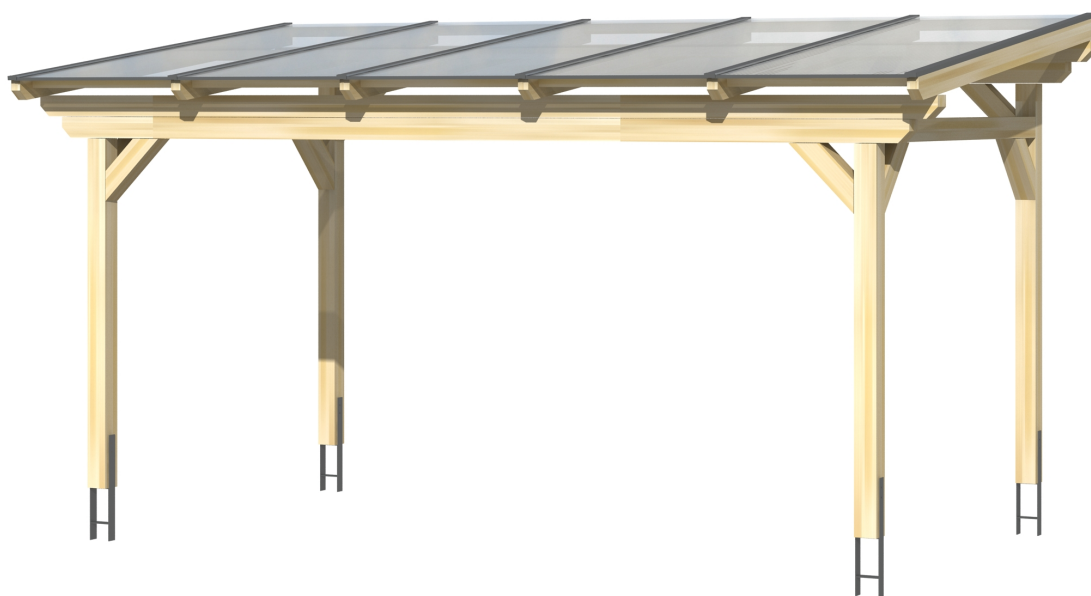

▶ Massive Konstruktion aus hochwertigem Leimholz (BSH-Fichte)

541 X 250 cm

Sanremo

- ▶ Freistehend
- ▶ Dacheindeckung Polycarbonat-Doppelstegplatte in klar
- ▶ Pfosten 12 x 12 cm
- ▶ Inklusive H-Pfostenanker

► Datenblatt / Baubeschreibung		Sanremo 541 x 250cm
Material	Leimholz, Fichte	
Farbbehandlung	Lasiert in Schiefergrau	
Pfostenstärke	12 x 12 cm	
Breite	541 cm	
Tiefe	250 cm	
Grundfläche	13,53 m ²	
Umbauter Raum	34,16 m ³	
Schneelast	2 kN/m ²	
Dachfläche	13,53 m ²	
Dachneigung	7 °	
Material Dacheindeckung	Polycarbonat-Doppelstegplatten 16 mm - klar	
Dachstärke	16 mm	
Montageart	Freistehend	
Gesamthöhe hinten	268 cm	
Gesamthöhe vorne	237 cm	
Durchgangshöhe vorne	201 cm	
Pfostenabstand Breite	417-475 cm	
Pfostenabstand Tiefe	193 cm	

Oberfläche Holz	26,97 m ²
Im Lieferumfang enthalten	H-Pfostenanker zum Einbetonieren, Montagematerial, Aufbauanleitung
Verpackung	Paket 1: B 120 cm x L 545 cm x H 55 cm Gewicht 428,000 kg
Artikelnummer	201815-13-20
EAN-Nummer	4018211028764
Lieferhinweis	Für die Anlieferung muss die Zufahrt für 40 t-LKW möglich sein! Die Anlieferung erfolgt frei Bordsteinkante (Festland Deutschland).
Garantie	5 Jahre gemäß unseren Garantiebedingungen

Sanremo 541 X 250cm

Ansicht vorne

Ansicht Seite

Grundriss

Sanremo 541 X 250cm
 Schnitte und Ansichten Maßstab 1:100