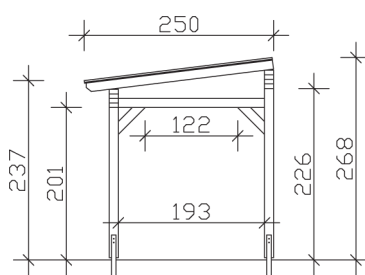

▶ Massive Konstruktion aus hochwertigem Leimholz (BSH-Fichte)

541 X 250 cm

Sanremo

- ▶ Freistehend
- ▶ Dacheindeckung Polycarbonat-Doppelstegplatte in klar
- ▶ Pfosten 12 x 12 cm
- ▶ Inklusive H-Pfostenanker

► Datenblatt / Baubeschreibung		Sanremo 541 x 250cm
Material	Leimholz, Fichte	
Farbbehandlung	Lasiert in Schiefergrau	
Pfostenstärke	12 x 12 cm	
Breite	541 cm	
Tiefe	250 cm	
Grundfläche	13,53 m ²	
Umbauter Raum	34,16 m ³	
Schneelast	2 kN/m ²	
Dachfläche	13,53 m ²	
Dachneigung	7 °	
Material Dacheindeckung	Polycarbonat-Doppelstegplatten 16 mm - klar	
Dachstärke	16 mm	
Montageart	Freistehend	
Gesamthöhe hinten	268 cm	
Gesamthöhe vorne	237 cm	
Durchgangshöhe vorne	201 cm	
Pfostenabstand Breite	417-475 cm	
Pfostenabstand Tiefe	193 cm	

Oberfläche Holz	26,97 m ²
Im Lieferumfang enthalten	H-Pfostenanker zum Einbetonieren, Montagematerial, Aufbauanleitung
Verpackung	Paket 1: B 120 cm x L 545 cm x H 55 cm Gewicht 428,000 kg
Artikelnummer	201815-13-20
EAN-Nummer	4018211028764
Lieferhinweis	Für die Anlieferung muss die Zufahrt für 40 t-LKW möglich sein! Die Anlieferung erfolgt frei Bordsteinkante (Festland Deutschland).
Garantie	5 Jahre gemäß unseren Garantiebedingungen

Sanremo 541 X 250cm

Ansicht vorne

Ansicht Seite

Grundriss

Sanremo 541 X 250cm
 Schnitte und Ansichten Maßstab 1:100