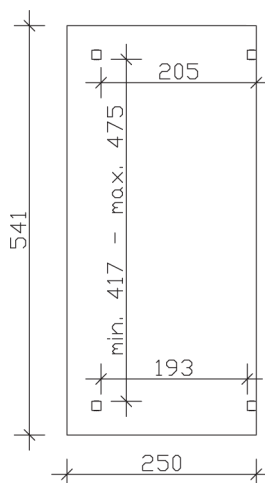

▶ Massive Konstruktion aus hochwertigem Leimholz (BSH-Fichte)

541 X 250 cm

Sanremo

- ▶ Freistehend
- ▶ Dacheindeckung Polycarbonat-Doppelstegplatte in klar
- ▶ Pfosten 12 x 12 cm
- ▶ Inklusive H-Pfostenanker

► Datenblatt / Baubeschreibung		Sanremo 541 x 250cm
Material	Leimholz, Fichte	
Farbbehandlung	Lasiert in Schiefergrau	
Pfostenstärke	12 x 12 cm	
Breite	541 cm	
Tiefe	250 cm	
Grundfläche	13,53 m ²	
Umbauter Raum	34,16 m ³	
Schneelast	2 kN/m ²	
Dachfläche	13,53 m ²	
Dachneigung	7 °	
Material Dacheindeckung	Polycarbonat-Doppelstegplatten 16 mm - klar	
Dachstärke	16 mm	
Montageart	Freistehend	
Gesamthöhe hinten	268 cm	
Gesamthöhe vorne	237 cm	
Durchgangshöhe vorne	201 cm	
Pfostenabstand Breite	417-475 cm	
Pfostenabstand Tiefe	193 cm	

Oberfläche Holz	26,97 m ²
Im Lieferumfang enthalten	H-Pfostenanker zum Einbetonieren, Montagematerial, Aufbauanleitung
Verpackung	Paket 1: B 120 cm x L 545 cm x H 55 cm Gewicht 428,000 kg
Artikelnummer	201815-13-20
EAN-Nummer	4018211028764
Lieferhinweis	Für die Anlieferung muss die Zufahrt für 40 t-LKW möglich sein! Die Anlieferung erfolgt frei Bordsteinkante (Festland Deutschland).
Garantie	5 Jahre gemäß unseren Garantiebedingungen

Sanremo 541 X 250cm

Ansicht vorne

Ansicht Seite

Grundriss

Sanremo 541 X 250cm
 Schnitte und Ansichten Maßstab 1:100