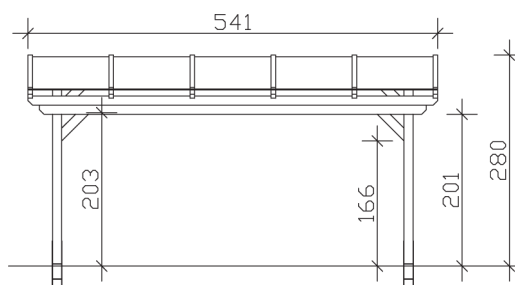

▶ Massive Konstruktion aus hochwertigem Leimholz (BSH-Fichte)

541 X 350 cm

Sanremo

- ▶ Freistehend
- ▶ Dacheindeckung Polycarbonat-Doppelstegplatte in klar
- ▶ Pfosten 12 x 12 cm
- ▶ Inklusive H-Pfostenanker

► Datenblatt / Baubeschreibung		Sanremo 541 x 350cm
Material	Leimholz, Fichte	
Farbbehandlung	Lasiert in Nussbaum	
Pfostenstärke	12 x 12 cm	
Breite	541 cm	
Tiefe	350 cm	
Grundfläche	18,94 m ²	
Umbauter Raum	48,96 m ³	
Schneelast	1 kN/m ²	
Dachfläche	18,94 m ²	
Dachneigung	7 °	
Material Dacheindeckung	Polycarbonat-Doppelstegplatten 16 mm - klar	
Dachstärke	16 mm	
Montageart	Freistehend	
Gesamthöhe hinten	280 cm	
Gesamthöhe vorne	237 cm	
Durchgangshöhe vorne	201 cm	
Pfostenabstand Breite	417-475 cm	
Pfostenabstand Tiefe	293 cm	

Oberfläche Holz	30,21 m ²
Im Lieferumfang enthalten	H-Pfostenanker zum Einbetonieren, Montagematerial, Aufbauanleitung
Verpackung	Paket 1: B 120 cm x L 545 cm x H 55 cm Gewicht 483,000 kg
Artikelnummer	201853-03-20
EAN-Nummer	4018211005246
Lieferhinweis	Für die Anlieferung muss die Zufahrt für 40 t-LKW möglich sein! Die Anlieferung erfolgt frei Bordsteinkante (Festland Deutschland).
Garantie	5 Jahre gemäß unseren Garantiebedingungen

Sanremo 541 X 350cm

Ansicht vorne

Ansicht Seite

Grundriss

Sanremo 541 X 350cm
 Schnitte und Ansichten Maßstab 1:100