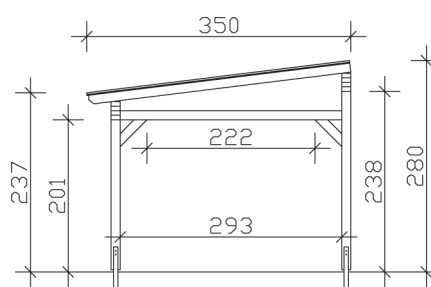

▶ Massive Konstruktion aus hochwertigem Leimholz (BSH-Fichte)

541 X 350 cm

Sanremo

- ▶ Freistehend
- ▶ Dacheindeckung Polycarbonat-Doppelstegplatte in klar
- ▶ Pfosten 12 x 12 cm
- ▶ Inklusive H-Pfostenanker

► Datenblatt / Baubeschreibung		Sanremo 541 x 350cm
Material	Leimholz, Fichte	
Farbbehandlung	Lasiert in Nussbaum	
Pfostenstärke	12 x 12 cm	
Breite	541 cm	
Tiefe	350 cm	
Grundfläche	18,94 m ²	
Umbauter Raum	48,96 m ³	
Schneelast	1 kN/m ²	
Dachfläche	18,94 m ²	
Dachneigung	7 °	
Material Dacheindeckung	Polycarbonat-Doppelstegplatten 16 mm - klar	
Dachstärke	16 mm	
Montageart	Freistehend	
Gesamthöhe hinten	280 cm	
Gesamthöhe vorne	237 cm	
Durchgangshöhe vorne	201 cm	
Pfostenabstand Breite	417-475 cm	
Pfostenabstand Tiefe	293 cm	

Oberfläche Holz	30,21 m ²
Im Lieferumfang enthalten	H-Pfostenanker zum Einbetonieren, Montagematerial, Aufbauanleitung
Verpackung	Paket 1: B 120 cm x L 545 cm x H 55 cm Gewicht 483,000 kg
Artikelnummer	201853-03-20
EAN-Nummer	4018211005246
Lieferhinweis	Für die Anlieferung muss die Zufahrt für 40 t-LKW möglich sein! Die Anlieferung erfolgt frei Bordsteinkante (Festland Deutschland).
Garantie	5 Jahre gemäß unseren Garantiebedingungen

Sanremo 541 X 350cm

Ansicht vorne

Ansicht Seite

Grundriss

Sanremo 541 X 350cm
 Schnitte und Ansichten Maßstab 1:100