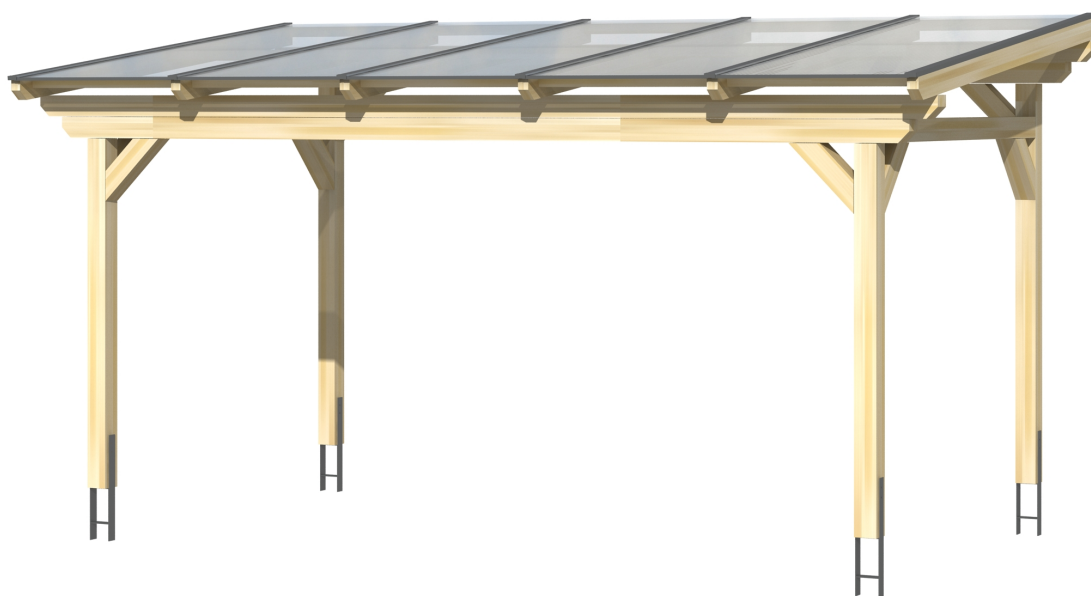

▶ Massive Konstruktion aus hochwertigem Leimholz (BSH-Fichte)

541 X 350 cm

Sanremo

- ▶ Freistehend
- ▶ Dacheindeckung Polycarbonat-Doppelstegplatte in klar
- ▶ Pfosten 12 x 12 cm
- ▶ Inklusive H-Pfostenanker

► Datenblatt / Baubeschreibung		Sanremo 541 x 350cm
Material	Leimholz, Fichte	
Farbbehandlung	Lasiert in Nussbaum	
Pfostenstärke	12 x 12 cm	
Breite	541 cm	
Tiefe	350 cm	
Grundfläche	18,94 m ²	
Umbauter Raum	48,96 m ³	
Schneelast	1 kN/m ²	
Dachfläche	18,94 m ²	
Dachneigung	7 °	
Material Dacheindeckung	Polycarbonat-Doppelstegplatten 16 mm - klar	
Dachstärke	16 mm	
Montageart	Freistehend	
Gesamthöhe hinten	280 cm	
Gesamthöhe vorne	237 cm	
Durchgangshöhe vorne	201 cm	
Pfostenabstand Breite	417-475 cm	
Pfostenabstand Tiefe	293 cm	

Oberfläche Holz	30,21 m ²
Im Lieferumfang enthalten	H-Pfostenanker zum Einbetonieren, Montagematerial, Aufbauanleitung
Verpackung	Paket 1: B 120 cm x L 545 cm x H 55 cm Gewicht 483,000 kg
Artikelnummer	201853-03-20
EAN-Nummer	4018211005246
Lieferhinweis	Für die Anlieferung muss die Zufahrt für 40 t-LKW möglich sein! Die Anlieferung erfolgt frei Bordsteinkante (Festland Deutschland).
Garantie	5 Jahre gemäß unseren Garantiebedingungen

Sanremo 541 X 350cm

Ansicht vorne

Ansicht Seite

Grundriss

Sanremo 541 X 350cm
 Schnitte und Ansichten Maßstab 1:100