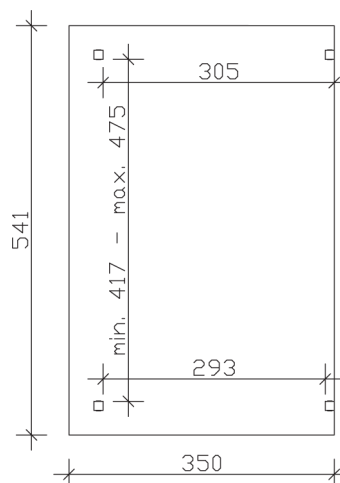

▶ Massive Konstruktion aus hochwertigem Leimholz (BSH-Fichte)

541 X 350 cm

Sanremo

- ▶ Freistehend
- ▶ Dacheindeckung Polycarbonat-Doppelstegplatte in klar
- ▶ Pfosten 12 x 12 cm
- ▶ Inklusive H-Pfostenanker

► Datenblatt / Baubeschreibung		Sanremo 541 x 350cm
Material	Leimholz, Fichte	
Farbbehandlung	Lasiert in Nussbaum	
Pfostenstärke	12 x 12 cm	
Breite	541 cm	
Tiefe	350 cm	
Grundfläche	18,94 m ²	
Umbauter Raum	48,96 m ³	
Schneelast	1 kN/m ²	
Dachfläche	18,94 m ²	
Dachneigung	7 °	
Material Dacheindeckung	Polycarbonat-Doppelstegplatten 16 mm - klar	
Dachstärke	16 mm	
Montageart	Freistehend	
Gesamthöhe hinten	280 cm	
Gesamthöhe vorne	237 cm	
Durchgangshöhe vorne	201 cm	
Pfostenabstand Breite	417-475 cm	
Pfostenabstand Tiefe	293 cm	

Oberfläche Holz	30,21 m ²
Im Lieferumfang enthalten	H-Pfostenanker zum Einbetonieren, Montagematerial, Aufbauanleitung
Verpackung	Paket 1: B 120 cm x L 545 cm x H 55 cm Gewicht 483,000 kg
Artikelnummer	201853-03-20
EAN-Nummer	4018211005246
Lieferhinweis	Für die Anlieferung muss die Zufahrt für 40 t-LKW möglich sein! Die Anlieferung erfolgt frei Bordsteinkante (Festland Deutschland).
Garantie	5 Jahre gemäß unseren Garantiebedingungen

Sanremo 541 X 350cm

Ansicht vorne

Ansicht Seite

Grundriss

Sanremo 541 X 350cm
 Schnitte und Ansichten Maßstab 1:100