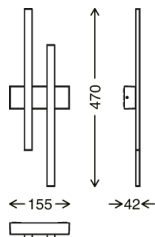

BRILONER®

Briloner Leuchten GmbH & Co. KG
Am Steinbach 14, D-59872 Meschede

IP44

313005TF

LED Außenwandleuchte
Metall-Kunststoff / schwarz
inkl. 2 x LED-Platine 4W 480lm 4.000K
Lebensdauer 20.000h, Ra>=80
nicht dimmbar
IP44
470x155x42mm