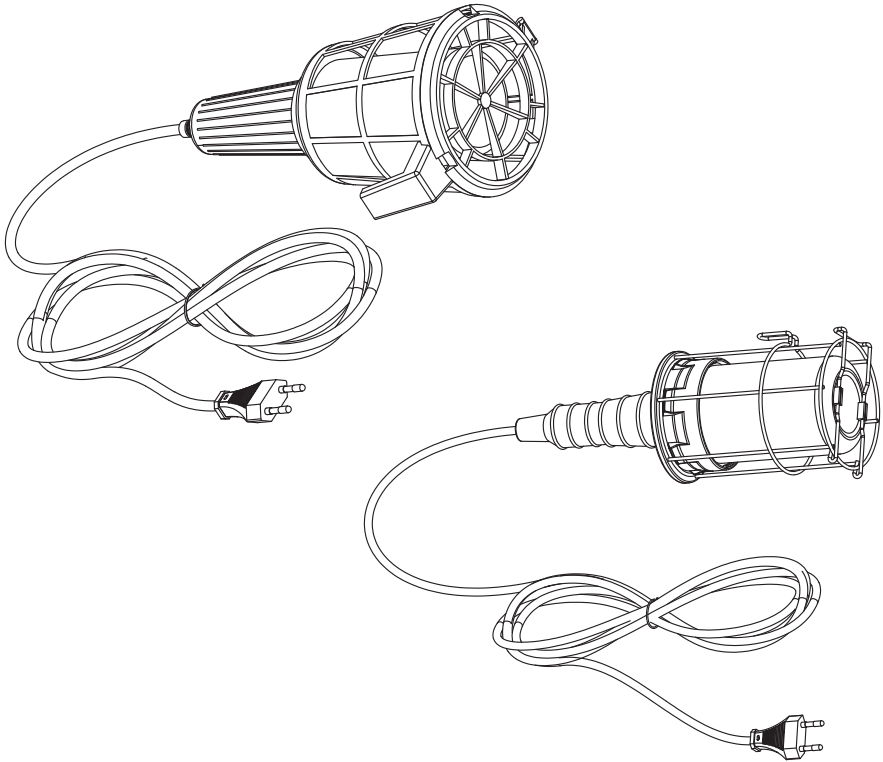

HANDLAMP

lamp not included*

	EAN	W _{max.} (LED)	θ _j (°C)	V~	Hz	▽ (°)
HANDLAMP E27 BK	4058075858398	6	-20...+40	220-240	50/60	270
HANDLAMP IRON E27 BK	4058075858411	6	-20...+40	220-240	50/60	360

2a-6a

4058075858398