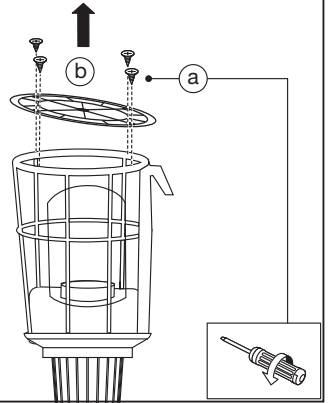

2a-6a

4058075858398

2a

3a

4a

5a

6a