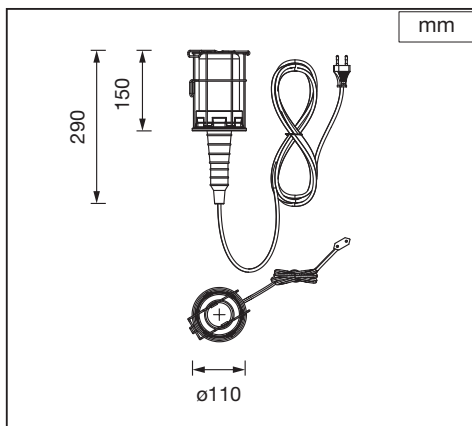

HANDLAMP

lamp not included*

	EAN	W _{max.} (LED)	θ _j (°C)	V~	Hz	▽ (°)
HANDLAMP E27 BK	4058075858398	6	-20...+40	220-240	50/60	270
HANDLAMP IRON E27 BK	4058075858411	6	-20...+40	220-240	50/60	360

2a-6a

4058075858398