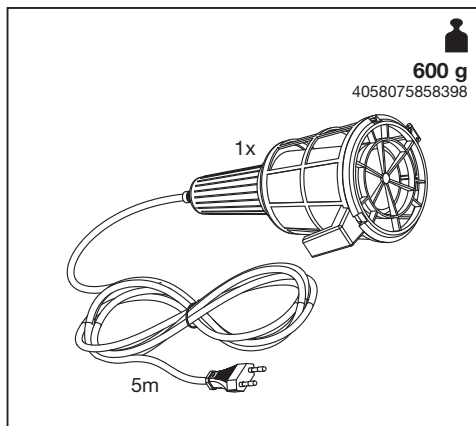

HANDLAMP

lamp not included*

	EAN	W _{max.} (LED)	θ _j (°C)	V~	Hz	▽ (°)
HANDLAMP E27 BK	4058075858398	6	-20...+40	220-240	50/60	270
HANDLAMP IRON E27 BK	4058075858411	6	-20...+40	220-240	50/60	360

2a-6a

4058075858398