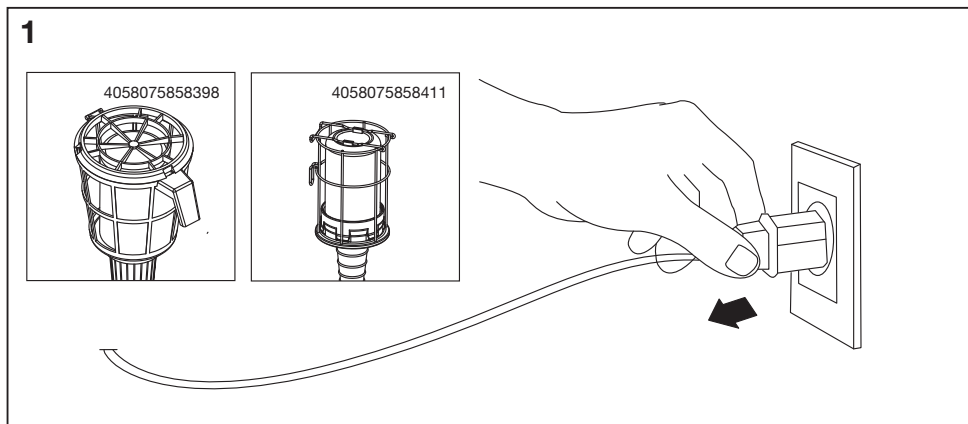

HANDLAMP

lamp not included*

	EAN	W _{max.} (LED)	θ _j (°C)	V~	Hz	▽ (°)
HANDLAMP E27 BK	4058075858398	6	-20...+40	220-240	50/60	270
HANDLAMP IRON E27 BK	4058075858411	6	-20...+40	220-240	50/60	360

2a-6a

4058075858398