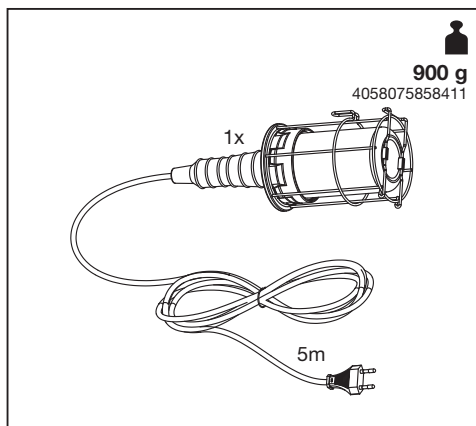

HANDLAMP

lamp not included*

	EAN	W _{max.} (LED)	θ _j (°C)	V~	Hz	▽ (°)
HANDLAMP E27 BK	4058075858398	6	-20...+40	220-240	50/60	270
HANDLAMP IRON E27 BK	4058075858411	6	-20...+40	220-240	50/60	360

2a-6a

4058075858398

2a

3a

4a

5a

6a

2b-6b

4058075858411

2b