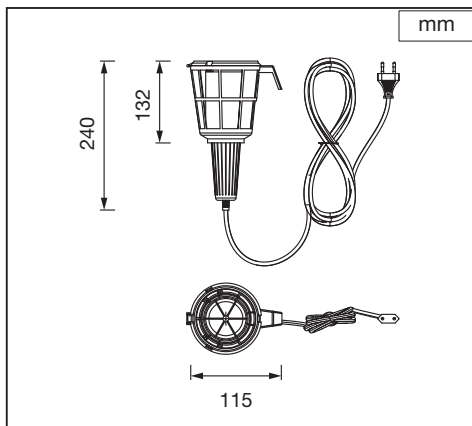

HANDLAMP

lamp not included*

	EAN	W _{max.} (LED)	θ _j (°C)	V~	Hz	▽ (°)
HANDLAMP E27 BK	4058075858398	6	-20...+40	220-240	50/60	270
HANDLAMP IRON E27 BK	4058075858411	6	-20...+40	220-240	50/60	360

2a-6a

4058075858398

2a

3a

4a

5a

6a

2b-6b

4058075858411

2b