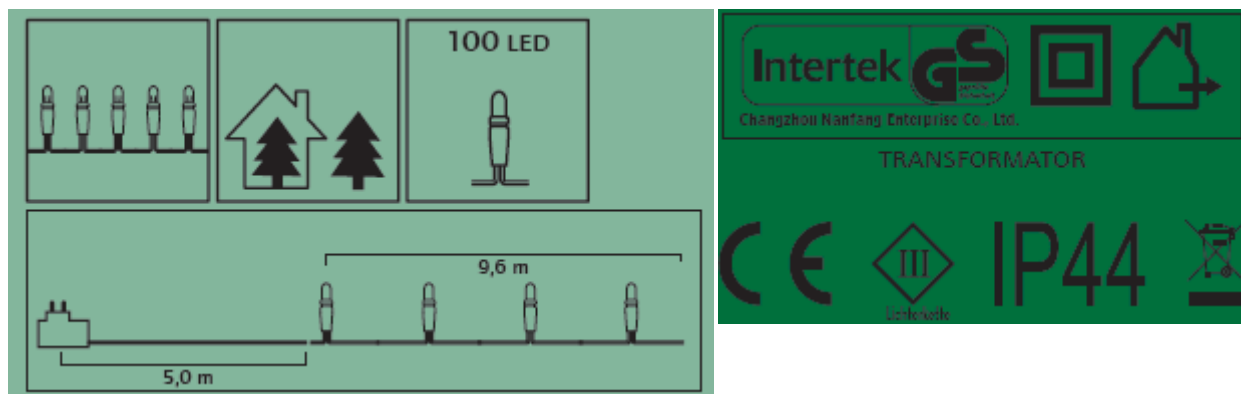

Art. - Nr.: 25-2377B/GS

Lampen: 100x 3V 20mA 0,06 Watt

Transformator

Modell: NF - 24007 IP44

Eingang: 230 V 50 Hz

Ausgang: 24 V~ Max. 7,2 Watt

Globus Fachmärkte GmbH & Co. KG

Zechenstraße 8

66333 Völklingen

www.globus-baumarkt.de

Für den Reklamationsfall:

Herstelleradresse und Ordernummer aufbewahren