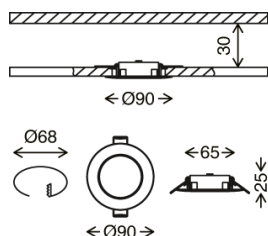

BRILONER®

Briloner Leuchten GmbH & Co. KG
Am Steinbach 14, D-59872 Meschede

IP65

7044-034

Ultraflache LED Einbauleuchten 3er-Set - IP65

Kunststoff / chrom-matt

inkl. 3 x LED-Platine 4,9W 480lm 3.000K

Lebensdauer 25.000 h, Ra>=80

IP65

Ø90x25mm (DxH)

Einbaumaße: Ø68x30mm (DxH)

4 002707 418719