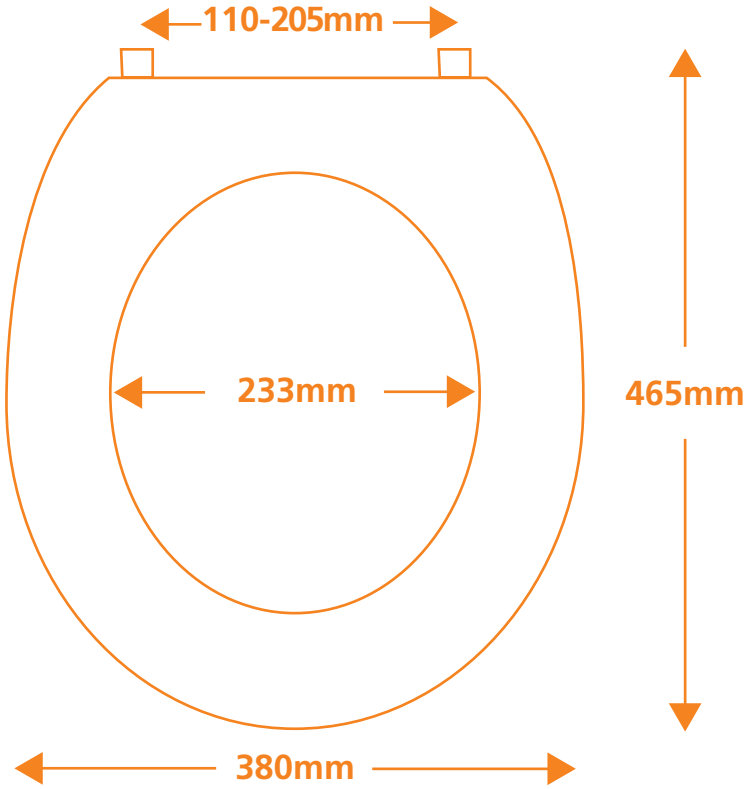

# PALM9

**MDF-Material**

**Reinigungsfreundlich  
abnehmbar**

**Befestigung von oben**

**Passend für alle  
handelsüblichen WC's**

4 333692 1779289