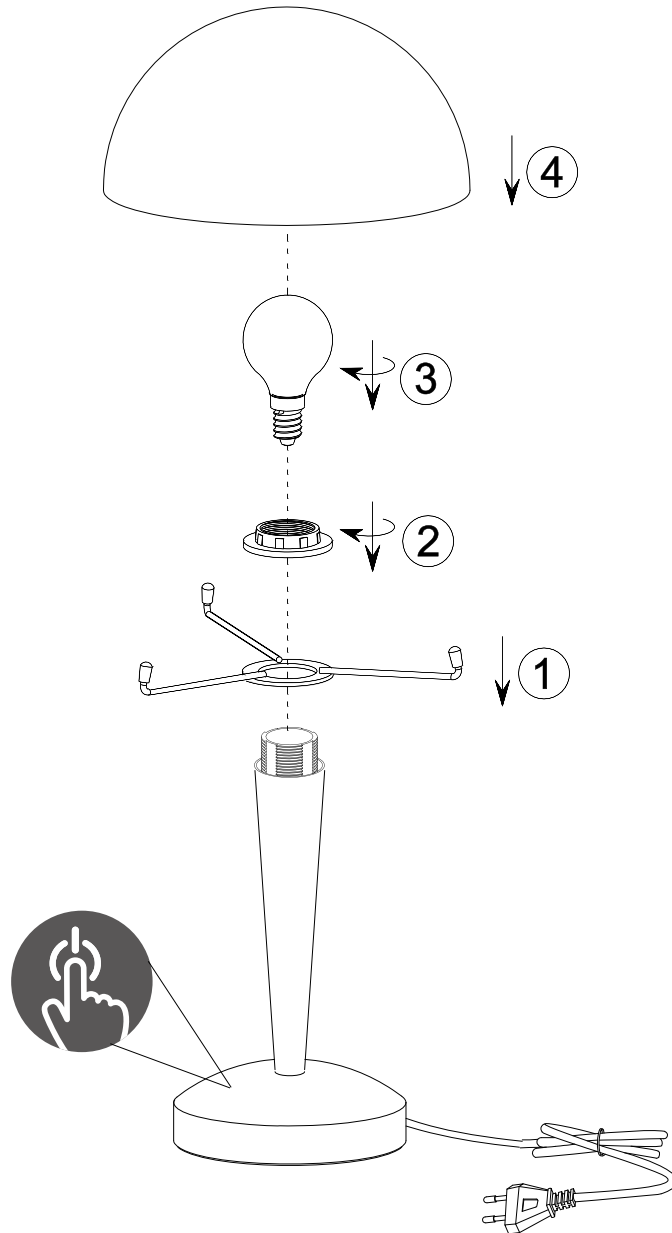

Norėdami saugiai ir teisingai sumontuoti šviestuvą vadovaukitės šia instrukcija!

**(ET) HOIATUS!**

Enne monteerimist lugege ohutusjuhised tähelepanelikult läbi!

**(DA) OBS!**

Læs sikkerhedsinformationen nøje, før du monterer produktet!

**(UK) ПОПЕРЕДЖЕННЯ!**

Перед розбиранням, будь ласка, уважно прочитайте інструкції з техніки безпеки!

230V~50Hz, 1 x E14 max.40W

IP 20

reality-leuchten.de/  
R59561107