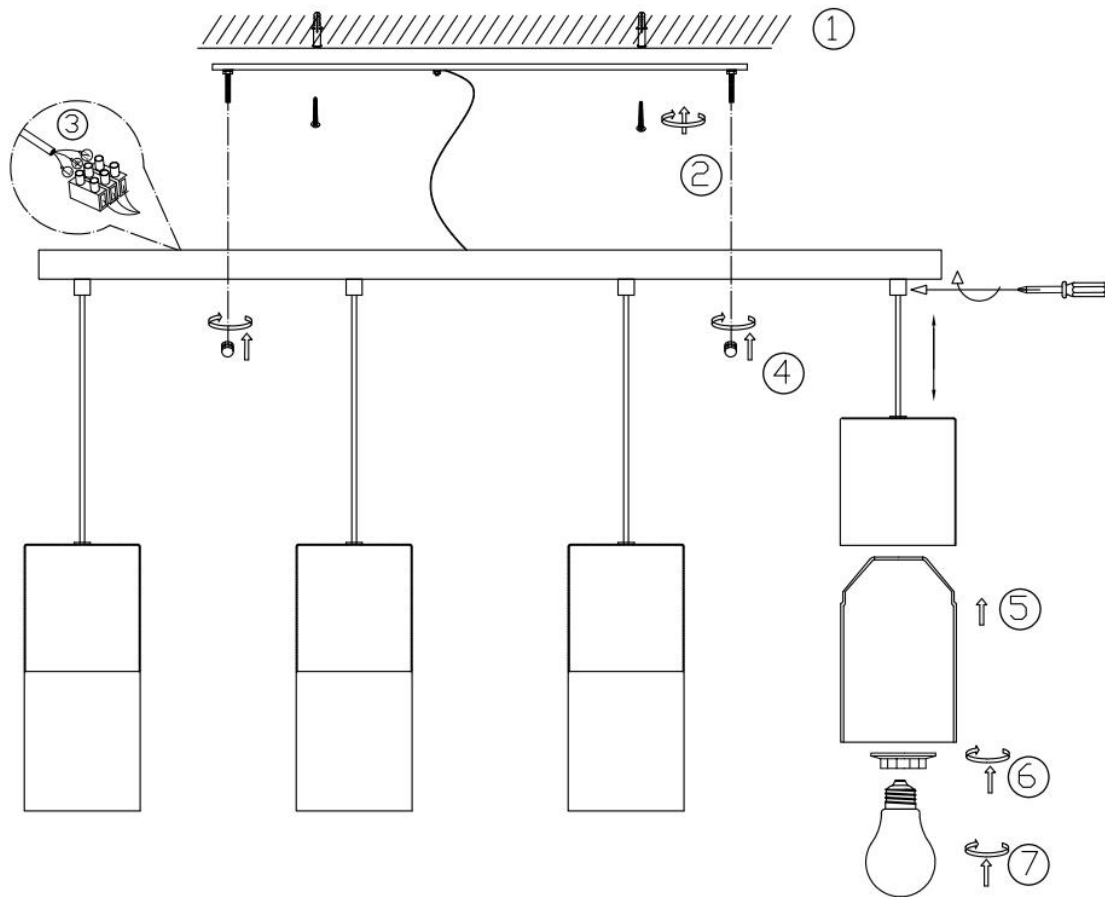

(SR) UPOZORENJE!

Prije početka montaže, pažljivo pročitajte sigurnosne upute!

(UK) ПОПЕРЕДЖЕННЯ!

Перед розбиранням, будь ласка, уважно прочитайте інструкції з техніки безпеки!

230V ~ 50Hz, 4 x E27 / max. 28W