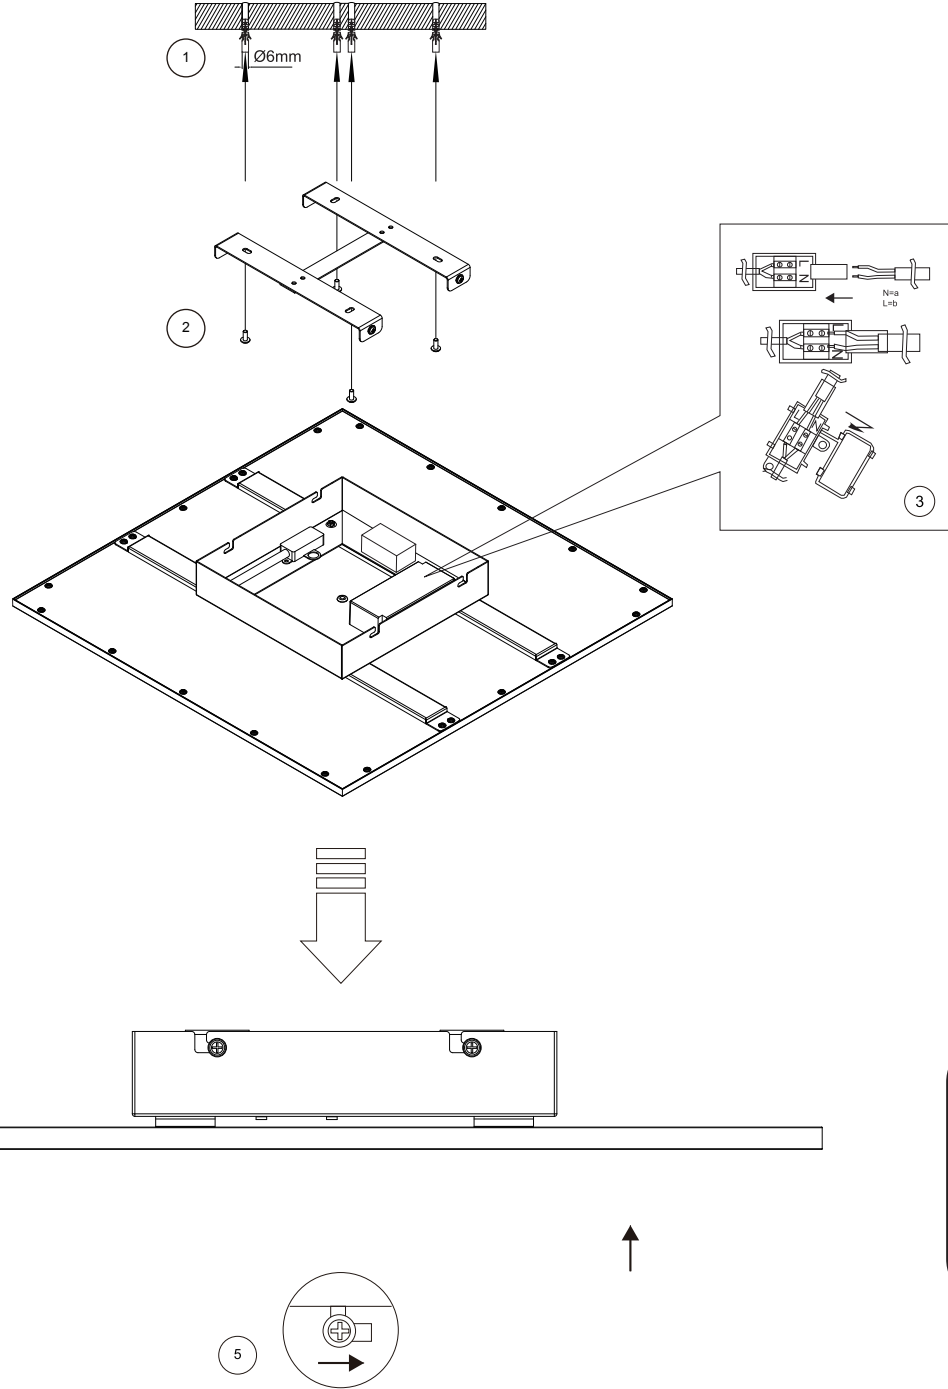

# 996109

230V 50Hz~

1 x LED-Board 24V DC / 24W

2,4 GHz  
17,8 dBm

Das Gerät erfüllt die grundlegenden Anforderungen der Richtlinie 2014/53/EU (Radio Equipment Directive) des Europäischen Parlaments und des Rates der europäischen Union vom 16.04.2014 über Funkanlagen.