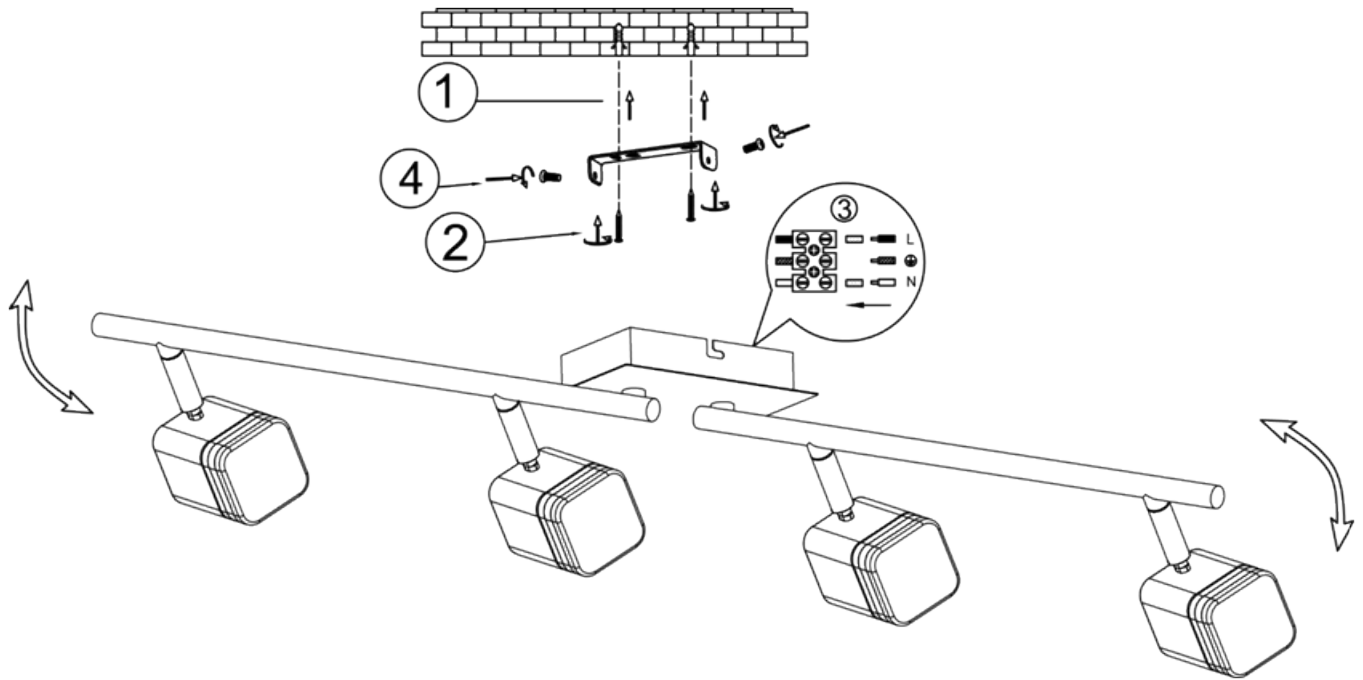

(SR) UPOZORENJE!

Prije početka montaže, pažljivo pročitajte sigurnosne upute!

230V~50Hz, 4x LED 4W