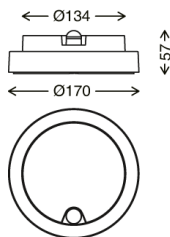

BRILONER®

Briloner Leuchten GmbH & Co. KG
Am Steinbach 14, D-59872 Meschede

IP 44

315304TF

LED Außenleuchte mit Sensor
Kunststoff / silberfarbig
inkl. 1 x LED-Platine 12W 1.250lm 4.000K
Lebensdauer 30.000h, Ra>=80
inkl. Sensor, Leuchtdauer voreingestellt auf 75 Sek. , Reichweite max. 8m,
Erfassungswinkel 100°,
inkl. Dämmerungsensor, 5-25lux
IP44
Ø170x57mm (DxH)