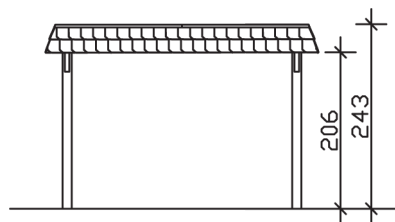

▶ Flachdach-Carport

362 X 870 cm

Carport Wendland rote Blende

- ▶ Massive Konstruktion aus hochwertigem Leimholz (BSH-Fichte)
- ▶ Farblich behandelt in eiche hell
- ▶ Dachschalung mit EPDM-Folie
- ▶ Pfosten 12 x 12 cm

► Datenblatt / Baubeschreibung		Carport Wendland rote Blende
Material		Leimholz, Fichte
Farbbehandlung		Lasiert in Eiche hell
Pfostenstärke		12 x 12 cm
Breite		362 cm
Tiefe		870 cm
Grundfläche		31,49 m ²
Umbauter Raum		73,85 m ³
Breite Sockelmaß		315 cm
Tiefe Sockelmaß		738 cm
Durchfahrtshöhe vorne		206 cm
Durchfahrtshöhe hinten		189 cm
Durchfahrtsbreite		291 cm
Firsthöhe		243 cm
Traufenhöhe		226 cm
Schneelast		1,05 kN/m ²
Dachform		Flachdach
Dachfläche		26,84 m ²
Dachneigung		1,2 °

Dachstärke	20 mm
Wasserablauf	nach hinten
Pfostenabstand Tiefe	230 cm
Pfostenanzahl	8
Oberfläche Holz	143,72 m ²
Im Lieferumfang enthalten	H-Pfostenanker zum Einbetonieren, Montagematerial, Aufbauanleitung
Anzahl Packstücke	2
Gesamt-Gewicht	1032 kg
Verpackung	Paket 1: B 120 cm x L 330 cm x H 85 cm Gewicht 932 kg Paket 2: B 50 cm x L 50 cm x H 60 cm Gewicht 100 kg
Artikelnummer	244119-01-35
EAN-Nummer	4018211025077
Lieferhinweis	Für die Anlieferung muss die Zufahrt für 40 t-LKW möglich sein! Die Anlieferung erfolgt frei Bordsteinkante (Festland Deutschland).
Garantie	5 Jahre gemäß unseren Garantiebedingungen

Carport Wendland rote Blende

Ansicht vorne

Ansicht Seite

Grundriss

Carport Wendland rote Blende

Schnitte und Ansichten Maßstab 1:100