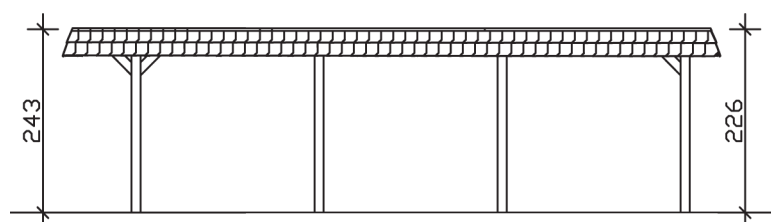

▶ Flachdach-Carport

362 X 870 cm

Carport Wendland rote Blende

- ▶ Massive Konstruktion aus hochwertigem Leimholz (BSH-Fichte)
- ▶ Farblich behandelt in eiche hell
- ▶ Dachschalung mit EPDM-Folie
- ▶ Pfosten 12 x 12 cm

► Datenblatt / Baubeschreibung		Carport Wendland rote Blende
Material		Leimholz, Fichte
Farbbehandlung		Lasiert in Eiche hell
Pfostenstärke		12 x 12 cm
Breite		362 cm
Tiefe		870 cm
Grundfläche		31,49 m ²
Umbauter Raum		73,85 m ³
Breite Sockelmaß		315 cm
Tiefe Sockelmaß		738 cm
Durchfahrtshöhe vorne		206 cm
Durchfahrtshöhe hinten		189 cm
Durchfahrtsbreite		291 cm
Firsthöhe		243 cm
Traufenhöhe		226 cm
Schneelast		1,05 kN/m ²
Dachform		Flachdach
Dachfläche		26,84 m ²
Dachneigung		1,2 °

Dachstärke	20 mm
Wasserablauf	nach hinten
Pfostenabstand Tiefe	230 cm
Pfostenanzahl	8
Oberfläche Holz	143,72 m ²
Im Lieferumfang enthalten	H-Pfostenanker zum Einbetonieren, Montagematerial, Aufbauanleitung
Anzahl Packstücke	2
Gesamt-Gewicht	1032 kg
Verpackung	Paket 1: B 120 cm x L 330 cm x H 85 cm Gewicht 932 kg Paket 2: B 50 cm x L 50 cm x H 60 cm Gewicht 100 kg
Artikelnummer	244119-01-35
EAN-Nummer	4018211025077
Lieferhinweis	Für die Anlieferung muss die Zufahrt für 40 t-LKW möglich sein! Die Anlieferung erfolgt frei Bordsteinkante (Festland Deutschland).
Garantie	5 Jahre gemäß unseren Garantiebedingungen

Carport Wendland rote Blende

Ansicht vorne

Ansicht Seite

Grundriss

Carport Wendland rote Blende

Schnitte und Ansichten Maßstab 1:100