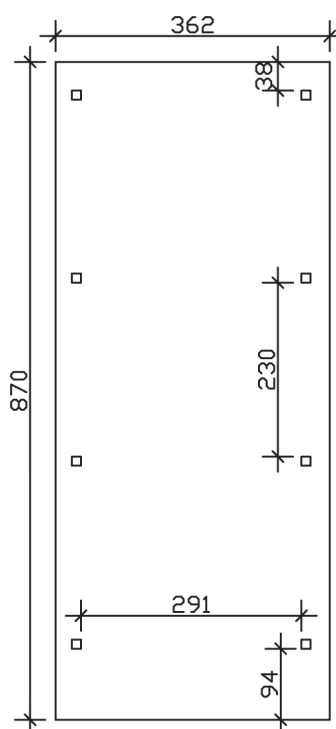

▶ Flachdach-Carport

362 X 870 cm

Carport Wendland rote Blende

- ▶ Massive Konstruktion aus hochwertigem Leimholz (BSH-Fichte)
- ▶ Farblich behandelt in eiche hell
- ▶ Dachschalung mit EPDM-Folie
- ▶ Pfosten 12 x 12 cm

► Datenblatt / Baubeschreibung		Carport Wendland rote Blende
Material		Leimholz, Fichte
Farbbehandlung		Lasiert in Eiche hell
Pfostenstärke		12 x 12 cm
Breite		362 cm
Tiefe		870 cm
Grundfläche		31,49 m ²
Umbauter Raum		73,85 m ³
Breite Sockelmaß		315 cm
Tiefe Sockelmaß		738 cm
Durchfahrtshöhe vorne		206 cm
Durchfahrtshöhe hinten		189 cm
Durchfahrtsbreite		291 cm
Firsthöhe		243 cm
Traufenhöhe		226 cm
Schneelast		1,05 kN/m ²
Dachform		Flachdach
Dachfläche		26,84 m ²
Dachneigung		1,2 °

Dachstärke	20 mm
Wasserablauf	nach hinten
Pfostenabstand Tiefe	230 cm
Pfostenanzahl	8
Oberfläche Holz	143,72 m ²
Im Lieferumfang enthalten	H-Pfostenanker zum Einbetonieren, Montagematerial, Aufbauanleitung
Anzahl Packstücke	2
Gesamt-Gewicht	1032 kg
Verpackung	Paket 1: B 120 cm x L 330 cm x H 85 cm Gewicht 932 kg Paket 2: B 50 cm x L 50 cm x H 60 cm Gewicht 100 kg
Artikelnummer	244119-01-35
EAN-Nummer	4018211025077
Lieferhinweis	Für die Anlieferung muss die Zufahrt für 40 t-LKW möglich sein! Die Anlieferung erfolgt frei Bordsteinkante (Festland Deutschland).
Garantie	5 Jahre gemäß unseren Garantiebedingungen

Carport Wendland rote Blende

Ansicht vorne

Ansicht Seite

Grundriss

Carport Wendland rote Blende

Schnitte und Ansichten Maßstab 1:100