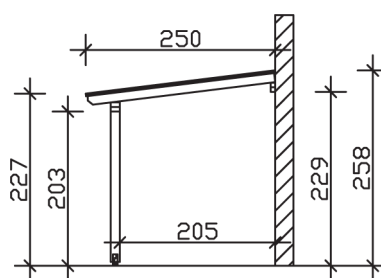

► Massive Konstruktion aus hochwertigem Leimholz (BSH-Fichte)

648 X 250 cm

Andria

- Farblich behandelt in schiefergrau
- Dacheindeckung Polycarbonat-Doppelstegplatte in klar
- Pfosten 12 x 12 cm
- Inklusive Aufschraubstützen

Oberfläche Holz	19,64 m ²
Im Lieferumfang enthalten	Aufschraubstützen, Montagematerial, Aufbauanleitung
Nicht im Lieferumfang enthalten	Dübel für die Wandmontage und Wandanschlussprofil
Verpackung	Paket 1: B 120 cm x L 340 cm x H 55 cm Gewicht 285,000 kg
Artikelnummer	201174-13-20
EAN-Nummer	4018211028443
Lieferhinweis	Für die Anlieferung muss die Zufahrt für 40 t-LKW möglich sein! Die Anlieferung erfolgt frei Bordsteinkante (Festland Deutschland).
Garantie	5 Jahre gemäß unseren Garantiebedingungen

Andria 648 X 250cm

Ansicht vorne

Ansicht Seite

Grundriss

Andria 648 X 250cm
 Schnitte und Ansichten Maßstab 1:100