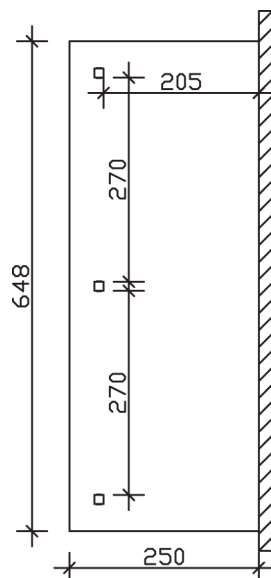

► Massive Konstruktion aus hochwertigem Leimholz (BSH-Fichte)

648 X 250 cm

Andria

- Farblich behandelt in schiefergrau
- Dacheindeckung Polycarbonat-Doppelstegplatte in klar
- Pfosten 12 x 12 cm
- Inklusive Aufschraubstützen

Oberfläche Holz	19,64 m ²
Im Lieferumfang enthalten	Aufschraubstützen, Montagematerial, Aufbauanleitung
Nicht im Lieferumfang enthalten	Dübel für die Wandmontage und Wandanschlussprofil
Verpackung	Paket 1: B 120 cm x L 340 cm x H 55 cm Gewicht 285,000 kg
Artikelnummer	201174-13-20
EAN-Nummer	4018211028443
Lieferhinweis	Für die Anlieferung muss die Zufahrt für 40 t-LKW möglich sein! Die Anlieferung erfolgt frei Bordsteinkante (Festland Deutschland).
Garantie	5 Jahre gemäß unseren Garantiebedingungen

Andria 648 X 250cm

Ansicht vorne

Ansicht Seite

Grundriss

Andria 648 X 250cm
 Schnitte und Ansichten Maßstab 1:100