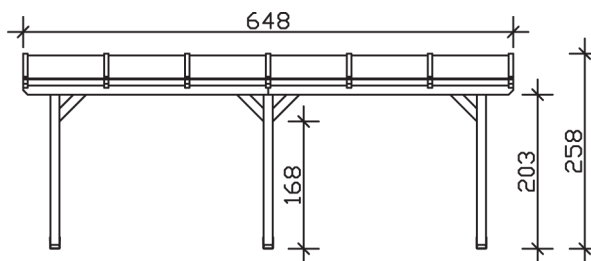

► Massive Konstruktion aus hochwertigem Leimholz (BSH-Fichte)

648 X 250 cm

Andria

- Farblich behandelt in schiefergrau
- Dacheindeckung Polycarbonat-Doppelstegplatte in klar
- Pfosten 12 x 12 cm
- Inklusive Aufschraubstützen

Oberfläche Holz	19,64 m ²
Im Lieferumfang enthalten	Aufschraubstützen, Montagematerial, Aufbauanleitung
Nicht im Lieferumfang enthalten	Dübel für die Wandmontage und Wandanschlussprofil
Verpackung	Paket 1: B 120 cm x L 340 cm x H 55 cm Gewicht 285,000 kg
Artikelnummer	201174-13-20
EAN-Nummer	4018211028443
Lieferhinweis	Für die Anlieferung muss die Zufahrt für 40 t-LKW möglich sein! Die Anlieferung erfolgt frei Bordsteinkante (Festland Deutschland).
Garantie	5 Jahre gemäß unseren Garantiebedingungen

Andria 648 X 250cm

Ansicht vorne

Ansicht Seite

Grundriss

Andria 648 X 250cm
 Schnitte und Ansichten Maßstab 1:100