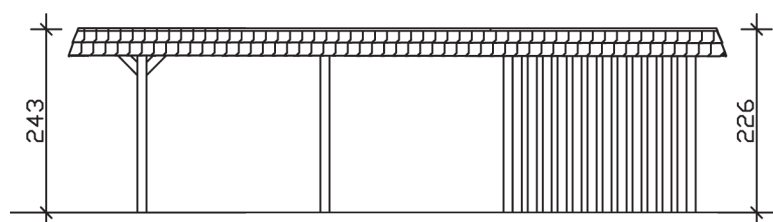

▶ Flachdach-Carport

362 X 870 cm

Carport Wendland schwarze Blende

- ▶ Massive Konstruktion aus hochwertigem Leimholz (BSH-Fichte)
- ▶ Farblich behandelt in nussbaum
- ▶ Dachschalung mit EPDM-Folie
- ▶ Pfosten 12 x 12 cm

► Datenblatt / Baubeschreibung		Carport Wendland schwarze Blende
Material		Leimholz, Fichte
Farbbehandlung		Lasiert in Nussbaum
Pfostenstärke		12 x 12 cm
Breite		362 cm
Tiefe		870 cm
Grundfläche		31,49 m ²
Umbauter Raum		73,85 m ³
Breite Sockelmaß		315 cm
Tiefe Sockelmaß		738 cm
Durchfahrtshöhe vorne		206 cm
Durchfahrtshöhe hinten		189 cm
Durchfahrtsbreite		291 cm
Firsthöhe		243 cm
Traufenhöhe		226 cm
Schneelast		1,05 kN/m ²
Dachform		Flachdach
Dachfläche		26,84 m ²
Dachneigung		1,2 °

Dachstärke	20 mm
Wasserablauf	nach hinten
Pfostenabstand Tiefe	230 cm
Pfostenanzahl	11
Oberfläche Holz	233,19 m ²
Im Lieferumfang enthalten	H-Pfostenanker zum Einbetonieren, Montagematerial, Aufbauanleitung
Anzahl Packstücke	3
Gesamt-Gewicht	1447 kg
Verpackung	Paket 1: B 120 cm x L 330 cm x H 72 cm Gewicht 765 kg Paket 2: B 120 cm x L 260 cm x H 70 cm Gewicht 585 kg Paket 3: B 60 cm x L 60 cm x H 50 cm Gewicht 97 kg
Artikelnummer	244157-03-35
EAN-Nummer	4018211025213
Lieferhinweis	Für die Anlieferung muss die Zufahrt für 40 t-LKW möglich sein! Die Anlieferung erfolgt frei Bordsteinkante (Festland Deutschland).
Garantie	5 Jahre gemäß unseren Garantiebedingungen

Carport Wendland schwarze Blende

Ansicht vorne

Ansicht Seite

Grundriss

Carport Wendland schwarze Blende

Schnitte und Ansichten Maßstab 1:100