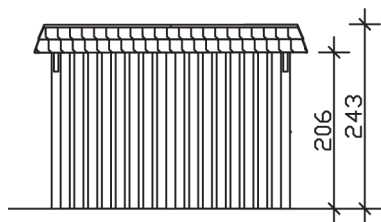

▶ Flachdach-Carport

362 X 870 cm

Carport Wendland schwarze Blende

- ▶ Massive Konstruktion aus hochwertigem Leimholz (BSH-Fichte)
- ▶ Farblich behandelt in nussbaum
- ▶ Dachschalung mit EPDM-Folie
- ▶ Pfosten 12 x 12 cm

► Datenblatt / Baubeschreibung		Carport Wendland schwarze Blende
Material		Leimholz, Fichte
Farbbehandlung		Lasiert in Nussbaum
Pfostenstärke		12 x 12 cm
Breite		362 cm
Tiefe		870 cm
Grundfläche		31,49 m ²
Umbauter Raum		73,85 m ³
Breite Sockelmaß		315 cm
Tiefe Sockelmaß		738 cm
Durchfahrtshöhe vorne		206 cm
Durchfahrtshöhe hinten		189 cm
Durchfahrtsbreite		291 cm
Firsthöhe		243 cm
Traufenhöhe		226 cm
Schneelast		1,05 kN/m ²
Dachform		Flachdach
Dachfläche		26,84 m ²
Dachneigung		1,2 °

Dachstärke	20 mm
Wasserablauf	nach hinten
Pfostenabstand Tiefe	230 cm
Pfostenanzahl	11
Oberfläche Holz	233,19 m ²
Im Lieferumfang enthalten	H-Pfostenanker zum Einbetonieren, Montagematerial, Aufbauanleitung
Anzahl Packstücke	3
Gesamt-Gewicht	1447 kg
Verpackung	Paket 1: B 120 cm x L 330 cm x H 72 cm Gewicht 765 kg Paket 2: B 120 cm x L 260 cm x H 70 cm Gewicht 585 kg Paket 3: B 60 cm x L 60 cm x H 50 cm Gewicht 97 kg
Artikelnummer	244157-03-35
EAN-Nummer	4018211025213
Lieferhinweis	Für die Anlieferung muss die Zufahrt für 40 t-LKW möglich sein! Die Anlieferung erfolgt frei Bordsteinkante (Festland Deutschland).
Garantie	5 Jahre gemäß unseren Garantiebedingungen

Carport Wendland schwarze Blende

Ansicht vorne

Ansicht Seite

Grundriss

Carport Wendland schwarze Blende

Schnitte und Ansichten Maßstab 1:100