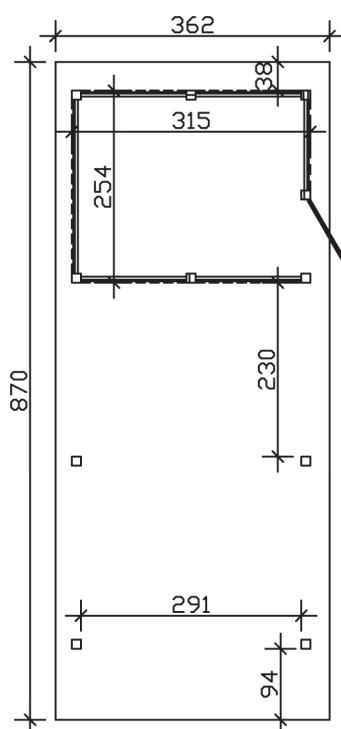

▶ Flachdach-Carport

362 X 870 cm

Carport Wendland schwarze Blende

- ▶ Massive Konstruktion aus hochwertigem Leimholz (BSH-Fichte)
- ▶ Farblich behandelt in nussbaum
- ▶ Dachschalung mit EPDM-Folie
- ▶ Pfosten 12 x 12 cm

► Datenblatt / Baubeschreibung		Carport Wendland schwarze Blende
Material		Leimholz, Fichte
Farbbehandlung		Lasiert in Nussbaum
Pfostenstärke		12 x 12 cm
Breite		362 cm
Tiefe		870 cm
Grundfläche		31,49 m ²
Umbauter Raum		73,85 m ³
Breite Sockelmaß		315 cm
Tiefe Sockelmaß		738 cm
Durchfahrtshöhe vorne		206 cm
Durchfahrtshöhe hinten		189 cm
Durchfahrtsbreite		291 cm
Firsthöhe		243 cm
Traufenhöhe		226 cm
Schneelast		1,05 kN/m ²
Dachform		Flachdach
Dachfläche		26,84 m ²
Dachneigung		1,2 °

Dachstärke	20 mm
Wasserablauf	nach hinten
Pfostenabstand Tiefe	230 cm
Pfostenanzahl	11
Oberfläche Holz	233,19 m ²
Im Lieferumfang enthalten	H-Pfostenanker zum Einbetonieren, Montagematerial, Aufbauanleitung
Anzahl Packstücke	3
Gesamt-Gewicht	1447 kg
Verpackung	Paket 1: B 120 cm x L 330 cm x H 72 cm Gewicht 765 kg Paket 2: B 120 cm x L 260 cm x H 70 cm Gewicht 585 kg Paket 3: B 60 cm x L 60 cm x H 50 cm Gewicht 97 kg
Artikelnummer	244157-03-35
EAN-Nummer	4018211025213
Lieferhinweis	Für die Anlieferung muss die Zufahrt für 40 t-LKW möglich sein! Die Anlieferung erfolgt frei Bordsteinkante (Festland Deutschland).
Garantie	5 Jahre gemäß unseren Garantiebedingungen

Carport Wendland schwarze Blende

Ansicht vorne

Ansicht Seite

Grundriss

Carport Wendland schwarze Blende

Schnitte und Ansichten Maßstab 1:100