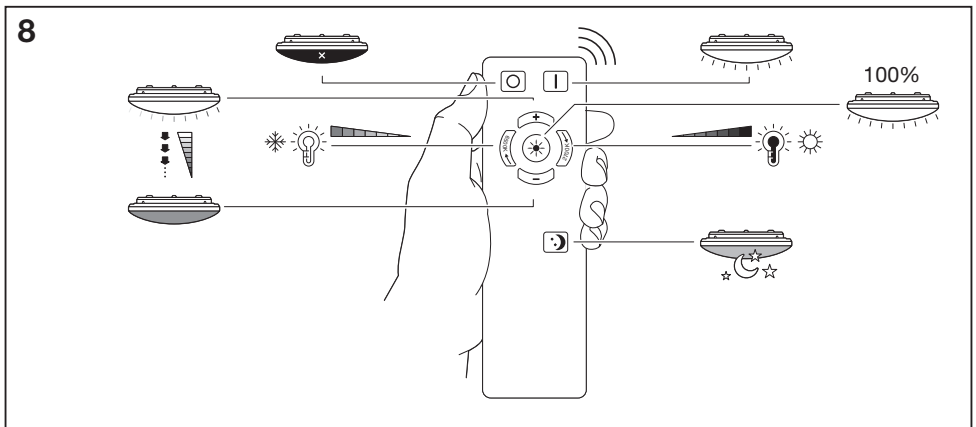

---

**ORBIS TRAY SPARKLE**

---

	EAN	W	lm	K	$t_{amb}$ (°C)	V~	mA	Hz	PF
<b>ORBIS TRAY SPARKLE 420</b>	4058075266032	24	1350	2700-6500	-20...+40	220-240	200	50/60	>0.5
<b>ORBIS TRAY SPARKLE 580</b>	4058075227545	35	2000	2700-6500	-20...+40	220-240	160	50/60	>0.9