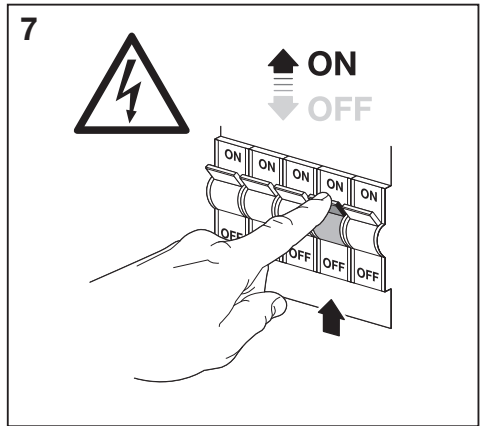

---

**ORBIS TRAY SPARKLE**

---

	EAN	W	lm	K	$t_{amb}$ (°C)	V~	mA	Hz	PF
<b>ORBIS TRAY SPARKLE 420</b>	4058075266032	24	1350	2700-6500	-20...+40	220-240	200	50/60	>0.5
<b>ORBIS TRAY SPARKLE 580</b>	4058075227545	35	2000	2700-6500	-20...+40	220-240	160	50/60	>0.9