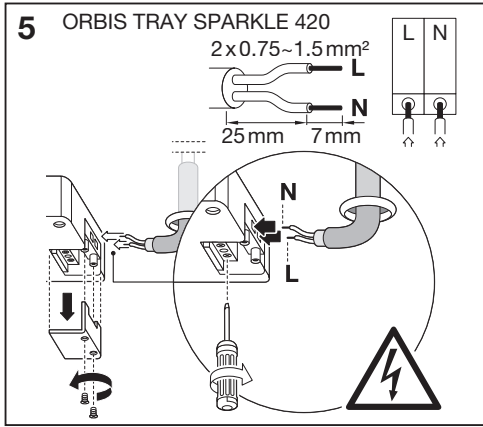

---

**ORBIS TRAY SPARKLE**

---

	EAN	W	lm	K	$t_{amb}$ (°C)	V~	mA	Hz	PF
<b>ORBIS TRAY SPARKLE 420</b>	4058075266032	24	1350	2700-6500	-20...+40	220-240	200	50/60	>0.5
<b>ORBIS TRAY SPARKLE 580</b>	4058075227545	35	2000	2700-6500	-20...+40	220-240	160	50/60	>0.9