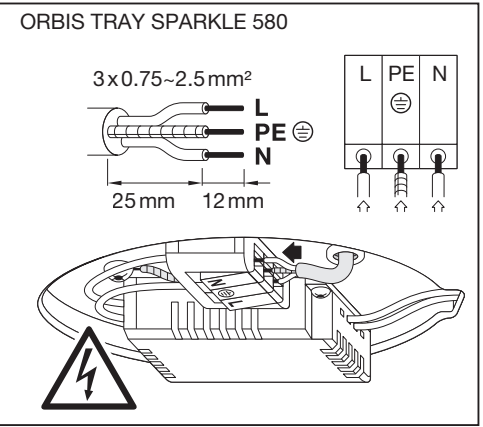

---

**ORBIS TRAY SPARKLE**

---

	EAN	W	lm	K	$t_{amb}$ (°C)	V~	mA	Hz	PF
<b>ORBIS TRAY SPARKLE 420</b>	4058075266032	24	1350	2700-6500	-20...+40	220-240	200	50/60	>0.5
<b>ORBIS TRAY SPARKLE 580</b>	4058075227545	35	2000	2700-6500	-20...+40	220-240	160	50/60	>0.9