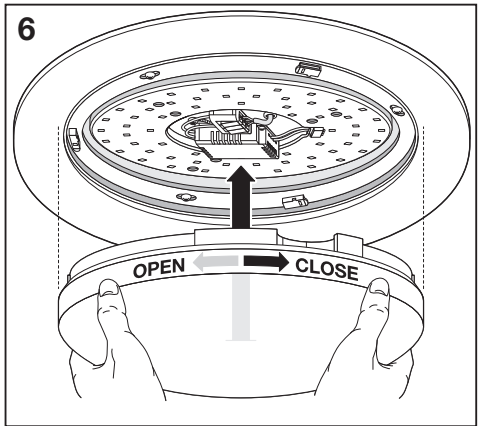

---

**ORBIS TRAY SPARKLE**

---

	EAN	W	lm	K	$t_{amb}$ (°C)	V~	mA	Hz	PF
<b>ORBIS TRAY SPARKLE 420</b>	4058075266032	24	1350	2700-6500	-20...+40	220-240	200	50/60	>0.5
<b>ORBIS TRAY SPARKLE 580</b>	4058075227545	35	2000	2700-6500	-20...+40	220-240	160	50/60	>0.9